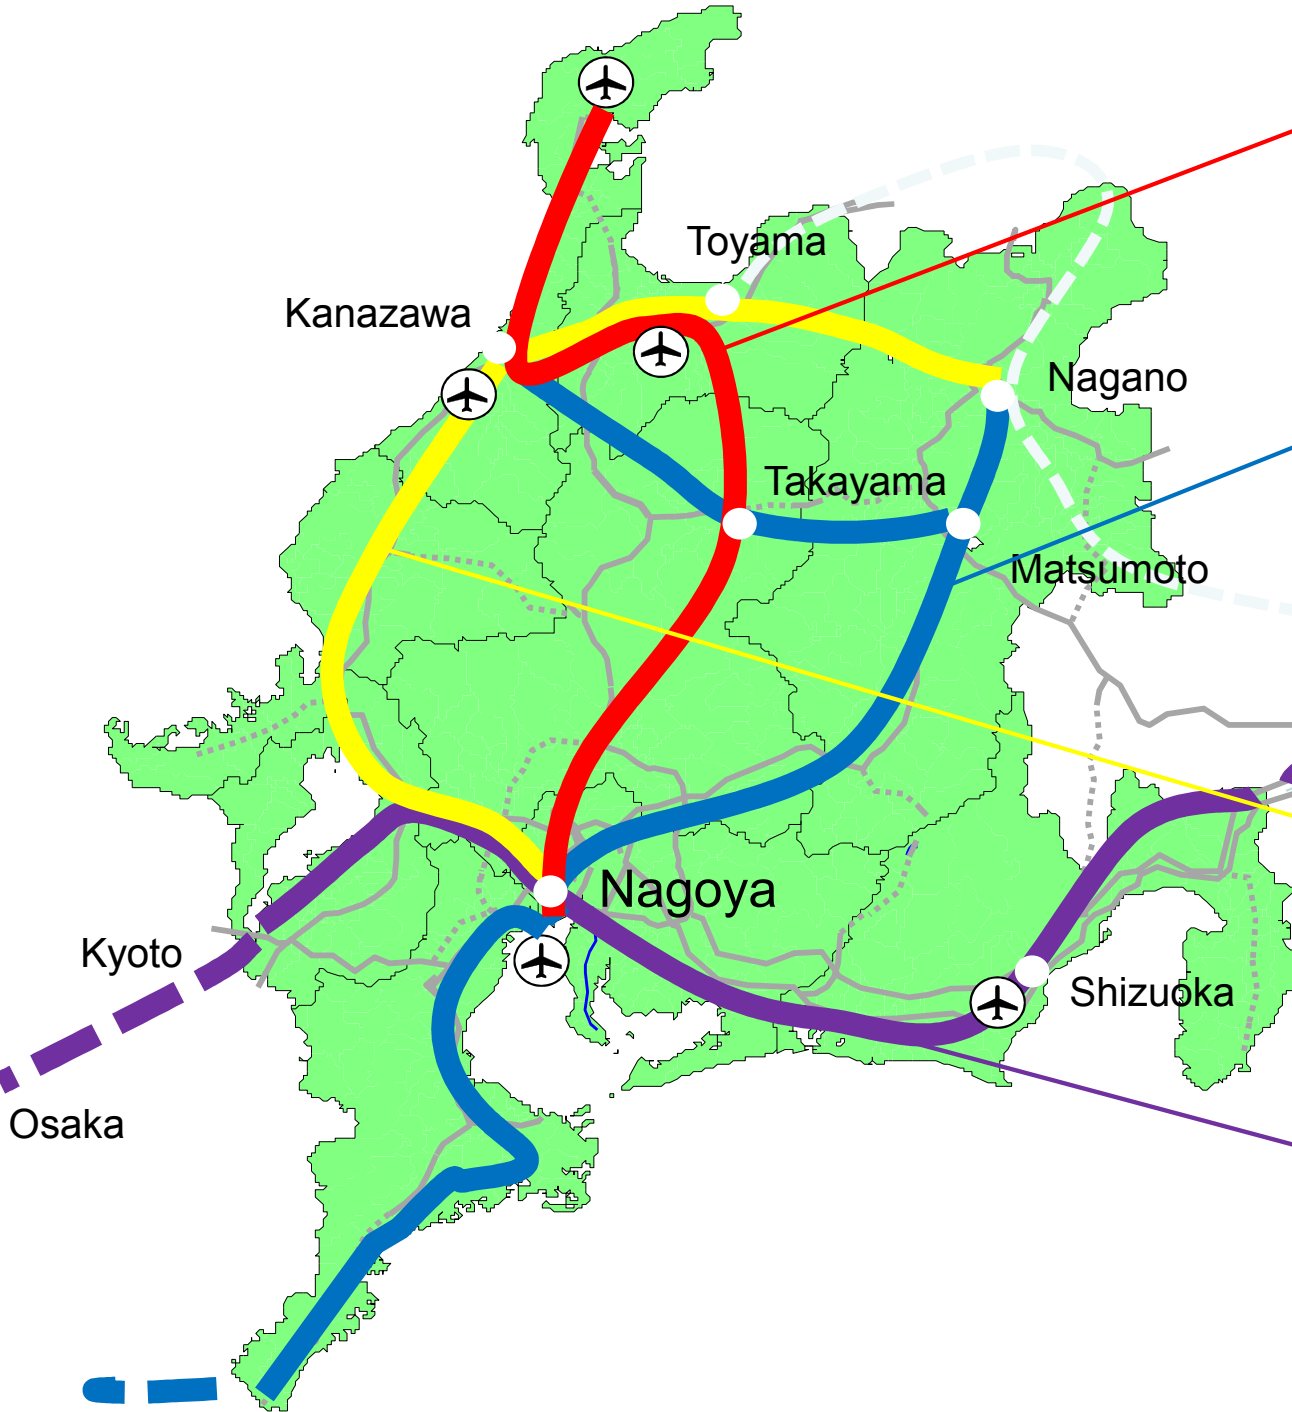

# 「昇龍道」の4つのモデルコース

昇龍道プロジェクト

## Dragon Course

《伝承空間への誘い》  
能登半島を頭とする龍が天に昇っていく様子に見立てた「昇龍道の象徴的なコース」

## Nostalgic Course

《「日本人の心・ふるさと」お伊勢参りと世界遺産を巡る旅》  
古きよき日本と出会い、「日本人の心」に触れるコース

## Great Nature Course

《大自然の醍醐味 アルペンと古代探訪の旅》  
アルペン、奇岩、古代湖などの「大自然」の営みや雄大さに触れるコース