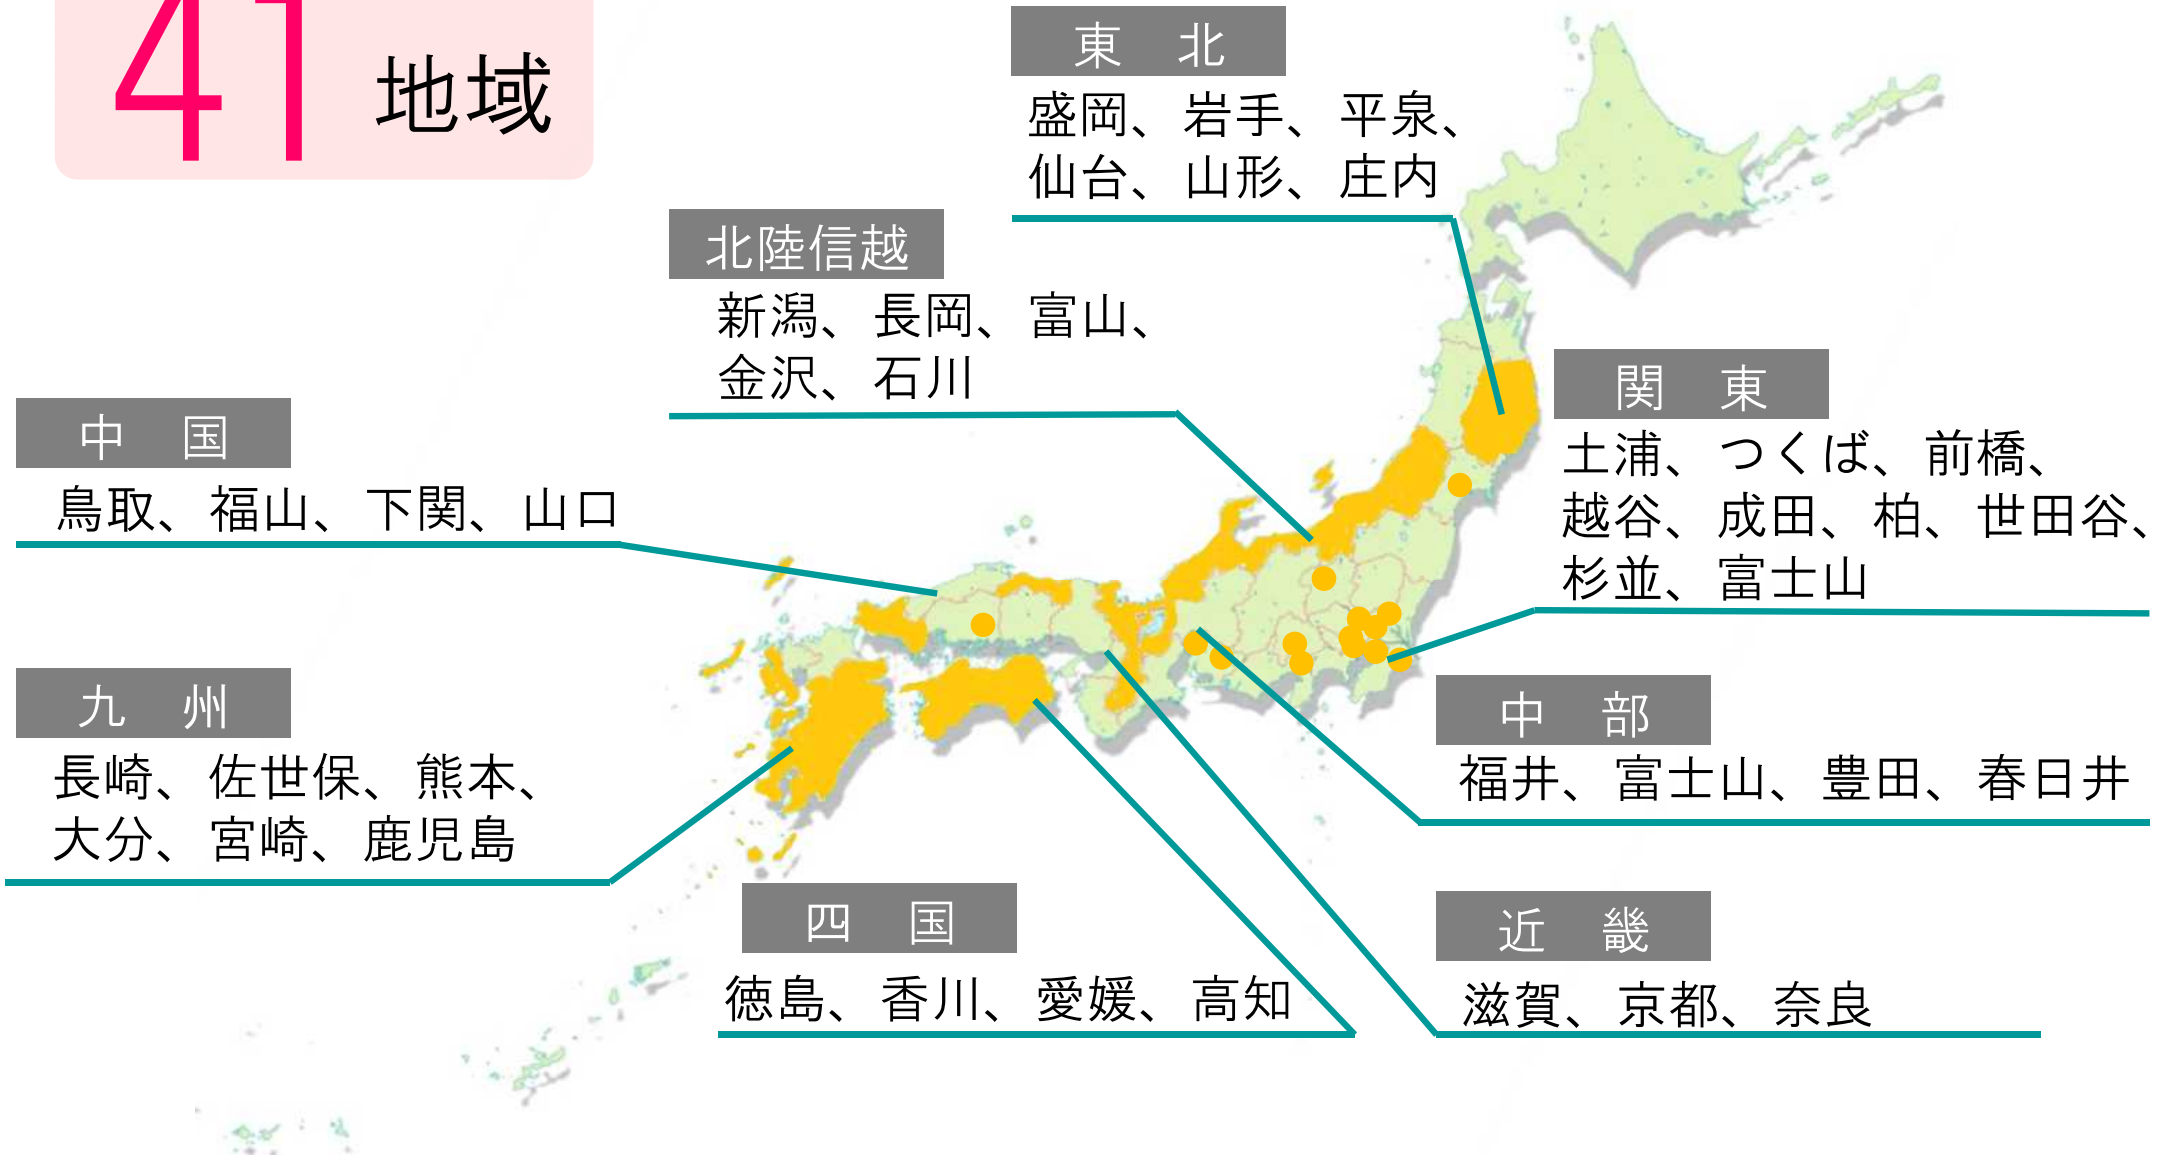

41地域（中部においては4地域）※詳細は別紙参照

2. 今後の予定

平成29年12月 図柄の提案

来年10月 交付開始

【参考】地方版図柄入りナンバープレートの概要

① 対象となるナンバープレート

既存の地域名表示 全国で116

② 図柄の種類 [イメージ]

寄付金あり

寄付金なし

③ 寄附金の活用

導入地域においては交通改善、観光振興などに資する取組みを検討し、寄附金を活用することができます。

④ 新たな地域名表示の追加募集

地方版図柄入りナンバープレートを導入したいとの地域の要望に応えるべく、①の既存の地域名表示のナンバープレートに加え、新たな地域名表示追加についても合わせて募集。

平成30年3月 導入申込 ▶ 平成30年12月 図柄の提案 ▶ 平成32年度 交付開始

41 地域

今後のスケジュール

平成29年12月 図柄の提案

平成30年10月 交付開始

地方版図柄入りナンバープレート導入地域

運輸局	導入地域 (ナンバー表示)	対象区域
東北	盛岡	盛岡市、八幡平市、滝沢市、紫波郡（紫波町、矢巾町）
	岩手	宮古市、大船渡市、花巻市、北上市、久慈市、遠野市、陸前高田市、釜石市、二戸市、岩手郡（雫石町、葛巻町、岩手町）、和賀郡（西和賀町）、気仙郡（住田町）、上閉伊郡（大槌町）、下閉伊郡（山田町、岩泉町、田野畑村、普代村）、九戸郡（軽米町、九戸村、野田村、洋野町）、二戸郡（一戸町）
	平泉	一関市、奥州市、胆沢郡（金ヶ崎町）、西磐井郡（平泉町）
	仙台	仙台市
	山形	山形市、米沢市、天童市、南陽市、新庄市、長井市、上山市、尾花沢市、東根市、村山市、寒河江市、最上郡（金山町、最上町、舟形町、真室川町、大蔵村、鮭川村、戸沢村）、北村山郡（大石田町）、東村山郡（中山町、山辺町）、西村山郡（河北町、西川町、朝日町、大江町）、東置賜郡（高畠町、川西町）、西置賜郡（小国町、白鷹町、飯豊町）
	庄内	鶴岡市、酒田市、東田川郡（三川町、庄内町）、飽海郡（遊佐町）
関東	土浦	土浦市、石岡市、かすみがうら市、龍ヶ崎市、牛久市、取手市、稲敷市、稲敷郡（阿見町、美浦村、河内町）、北相馬郡（利根町）
	つくば	つくば市、つくばみらい市、古河市、筑西市、下妻市、常総市、坂東市、結城市、守谷市、桜川市、結城郡（八千代町）、猿島郡（境町、五霞町）
	前橋	前橋市、北群馬郡（吉岡町）
	越谷	越谷市
	成田	成田市、山武市、富里市、山武郡（横芝光町、芝山町）、香取郡（神崎町、多古町）
	柏	柏市、我孫子市
	世田谷	世田谷区
	杉並	杉並区
富士山	富士吉田市、南都留郡（道志村、西桂町、忍野村、山中湖村、鳴沢村、富士河口湖町）	

	熊本	県内全域
	大分	県内全域
	宮崎	県内全域
	鹿児島	鹿児島市、出水市、指宿市、西之表市、鹿屋市、枕崎市、阿久根市、垂水市、薩摩川内市、日置市、曾於市、いちき串木野市、南さつま市、霧島市、志布志市、南九州市、伊佐市、姶良市、鹿児島郡（十島村、三島村）、出水郡（長島町）、曾於郡（大崎町）、熊毛郡（中種子町、南種子町、屋久島町）、薩摩郡（さつま町）、姶良郡（湧水町）、肝属郡（東串良町、錦江町、南大隅町、肝付町）