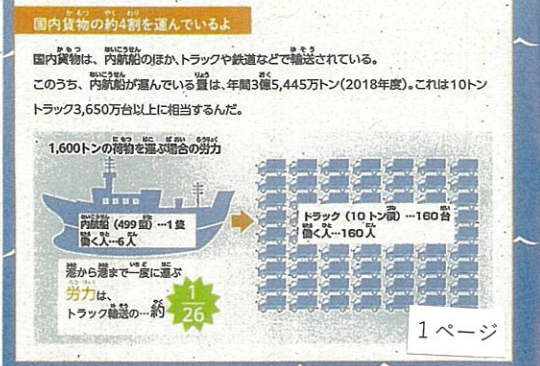

裏表紙

地球にやさしい内航海運

内航海運は省エネルギー
 内航海運は、石油や石炭などからつくるエネルギーが必要だ。資源にはかぎりがあからなるべく少ないエネルギーで運ぶことが望ましい。
 内航海運なら、トラックの約6分の1のエネルギーで運べる。船の輸送は、一度に大量のものを運べるから、効率がよく、使うエネルギーが少なくてすむんだ。
 トラックの約 1/6 のエネルギーで運べる

内航海運で地球温暖化をストップ!
 地球温暖化に影響があるといわれている二酸化炭素(CO2)の排出量をくらべた。下のグラフのように、内航海運は、トラックの約6分の1のCO2しか出さないんだ。だから、現在トラックなどで運んでいるものを、船で運ぶようにすれば、温暖化防止につながる。というわけ。これをモータリシフトといって、国の政策としても進められているんだ。

内航海運QA
 Q1 内航海運で働いている人はどれくらいいるの?
 4 ページ
 回答は次のページ

日本の産業を支える内航海運

内航海運って?
 国内の港から港へ、船で貨物を運ぶことを、内航海運というよ。
 5,225隻(2020年度末)もの内航船が、生活に必要なものや、産業の原料、製品などを運んでいるんだ。
 内航海運は、みんなのくらしと日本の産業を支えているんだよ。

内航海運の役割

船員になるには

船員になるためには、全国に7校ある海上技術学校(中卒者対象)、海上技術短期大学校(高卒者対象)に進むことが一番の近道なんだ。