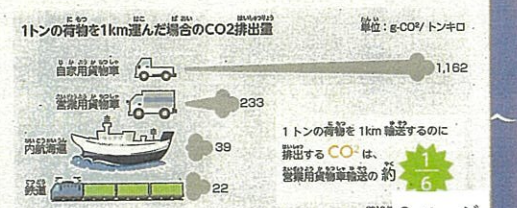

※1 中国地区内航船員対策協議会は、中国地方海運組合連合会、全国内航タンカー海運組合中国支部、全日本内航船主海運組合中国支部と中国運輸局で構成されています。

※2 国内貨物の海上運送を“内航海運”といいます。

取材を希望される場合は、下記の【問い合わせ先】まで事前にご連絡ください。

【問い合わせ先】 中国運輸局海事振興部船員労政課

担当：柘植（つげ）、村上

TEL：082-228-3692

日本内航海運組合総連合会

裏表紙

地球にやさしい内航海運

内航海運は省エネルギー
 内航海運は、石油や石炭などからつくるエネルギーが必要だ。資源にはかぎりがあからなるべく少ないエネルギーで運ぶことが望ましい。
 内航海運なら、トラックの約6分の1のエネルギーで運べる。船の輸送は、一度に大量のものを運べるから、効率がよく、使うエネルギーが少なくてすむんだ。
 トラックの約 1/6 のエネルギーで運べる

内航海運で地球温暖化をストップ!
 地球温暖化に影響があるといわれている二酸化炭素(CO2)の排出量をくらべた。下のグラフのように、内航海運は、トラックの約6分の1のCO2しか出さないんだ。だから、現在トラックなどで運んでいるものを、船で運ぶようにすれば、温暖化防止につながる。というわけ。これをモータリシフトといって、国の政策としても進められているんだ。