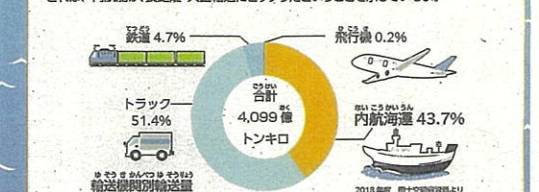

※1 中国地区内航船員対策協議会は、中国地方海運組合連合会、全国内航タンカー海運組合中国支部、全日本内航船主海運組合中国支部と中国運輸局で構成されています。

※2 国内貨物の海上運送を“内航海運”といいます。

取材を希望される場合は、下記の【問い合わせ先】まで事前にご連絡ください。

【問い合わせ先】 中国運輸局海事振興部船員労政課

担当：柘植（つげ）、村上

TEL：082-228-3692

日本内航海運組合総連合会

裏表紙

地球にやさしい内航海運

内航海運は省エネルギー
 内航海運は、石油や石炭などからつくるエネルギーが必要だ。資源にはかぎりがあからなるべく少ないエネルギーで運ぶことが望ましい。
 内航海運なら、トラックの約6分の1のエネルギーで運べる。船の輸送は、一度に大量のものを運べるから、効率がよく、使うエネルギーが少なくてすむんだ。
 トラックの約 1/6 のエネルギーで運べる

内航海運で地球温暖化をストップ!
 地球温暖化に影響があるといわれている二酸化炭素(CO2)の排出量をくらべた。下のグラフのように、内航海運は、トラックの約6分の1のCO2しか出さないんだ。だから、現在トラックなどで運んでいるものを、船で運ぶようにすれば、温暖化防止につながる。というわけ。これをモータリシフトといって、国の政策としても進められているんだ。

内航海運QA
 Q1 内航海運で働いている人はどれくらいいるの?
 4 ページ
 回答は次のページ

日本の産業を支える内航海運

内航海運って?
 国内の港から港へ、船で貨物を運ぶことを、内航海運というよ。
 5,225隻(2020年度末)もの内航船が、生活に必要なものや、産業の原料、製品などを運んでいるんだ。
 内航海運は、みんなのくらしと日本の産業を支えているんだよ。

内航海運の役割

船員になるには

船員になるためには、全国に7校ある海上技術学校(中卒者対象)、海上技術短期大学校(高卒者対象)に進むことが一番の近道なんだ。