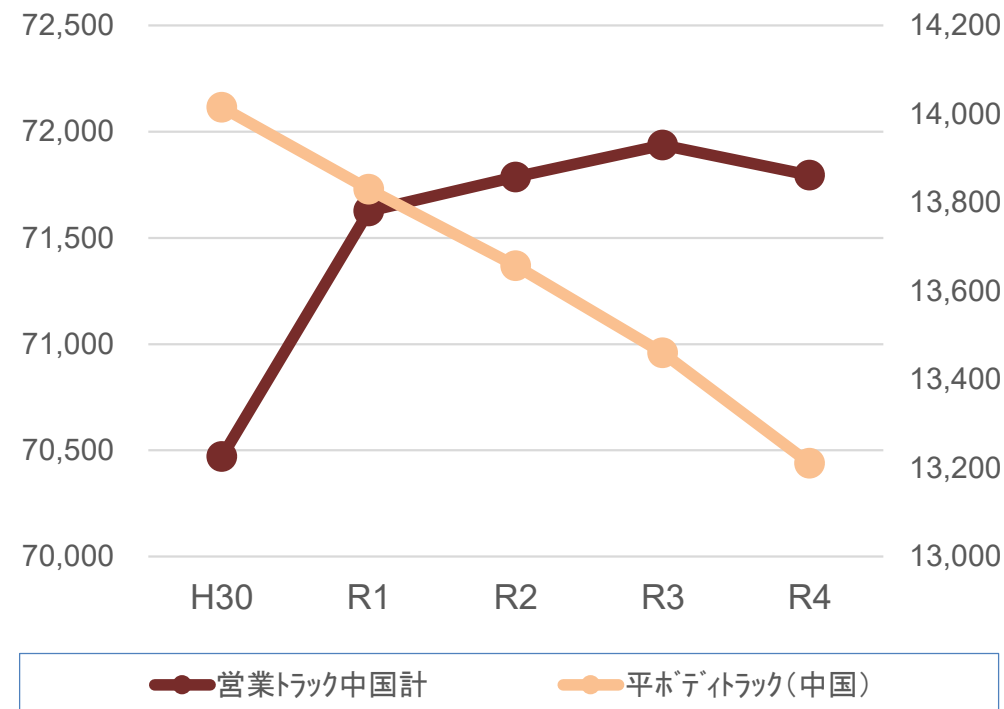

参考資料 (トラック車両台数推移)

トラック台数推移(全国)

トラック台数推移(中国)

	H30	R1	R2	R3	R4
平ボデイトラック(中国)	14,015	13,830	13,657	13,460	13,211
営業トラック中国計	70,471	71,626	71,787	71,937	71,795
平ボデイトラック(全国)	207,566	205,244	202,484	198,957	195,581
営業トラック全国計	1,147,591	1,165,653	1,172,299	1,175,164	1,173,399