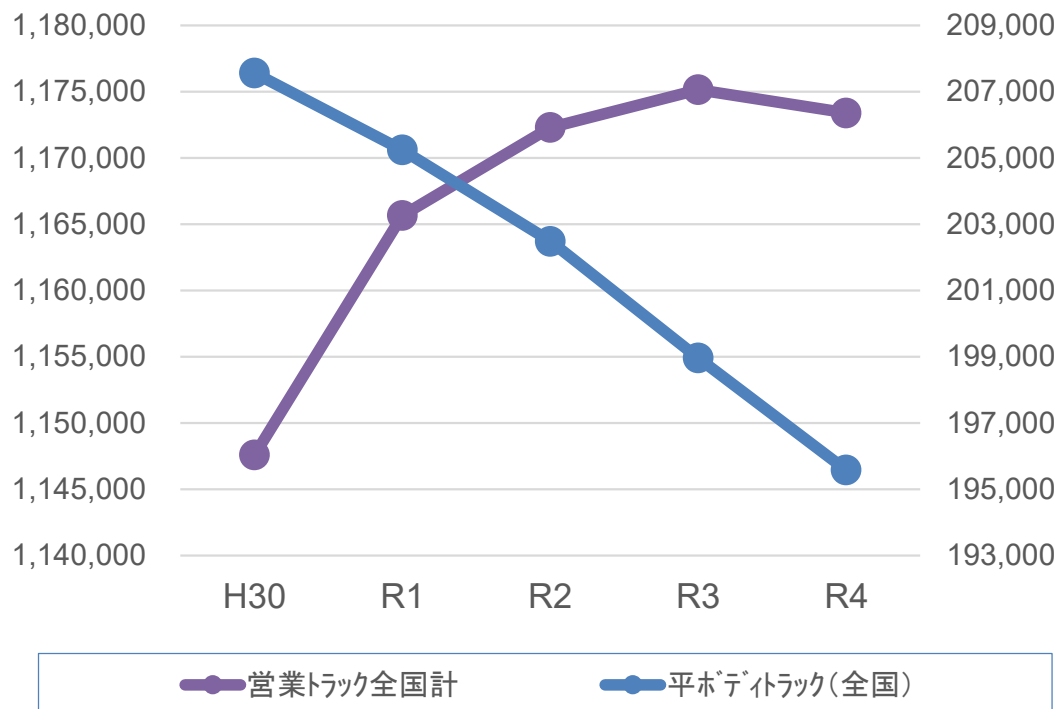

参考資料 (トラック車両台数推移)

トラック台数推移(全国)

トラック台数推移(中国)

	H30	R1	R2	R3	R4
平ボデイトラック(中国)	14,015	13,830	13,657	13,460	13,211
営業トラック中国計	70,471	71,626	71,787	71,937	71,795
平ボデイトラック(全国)	207,566	205,244	202,484	198,957	195,581
営業トラック全国計	1,147,591	1,165,653	1,172,299	1,175,164	1,173,399