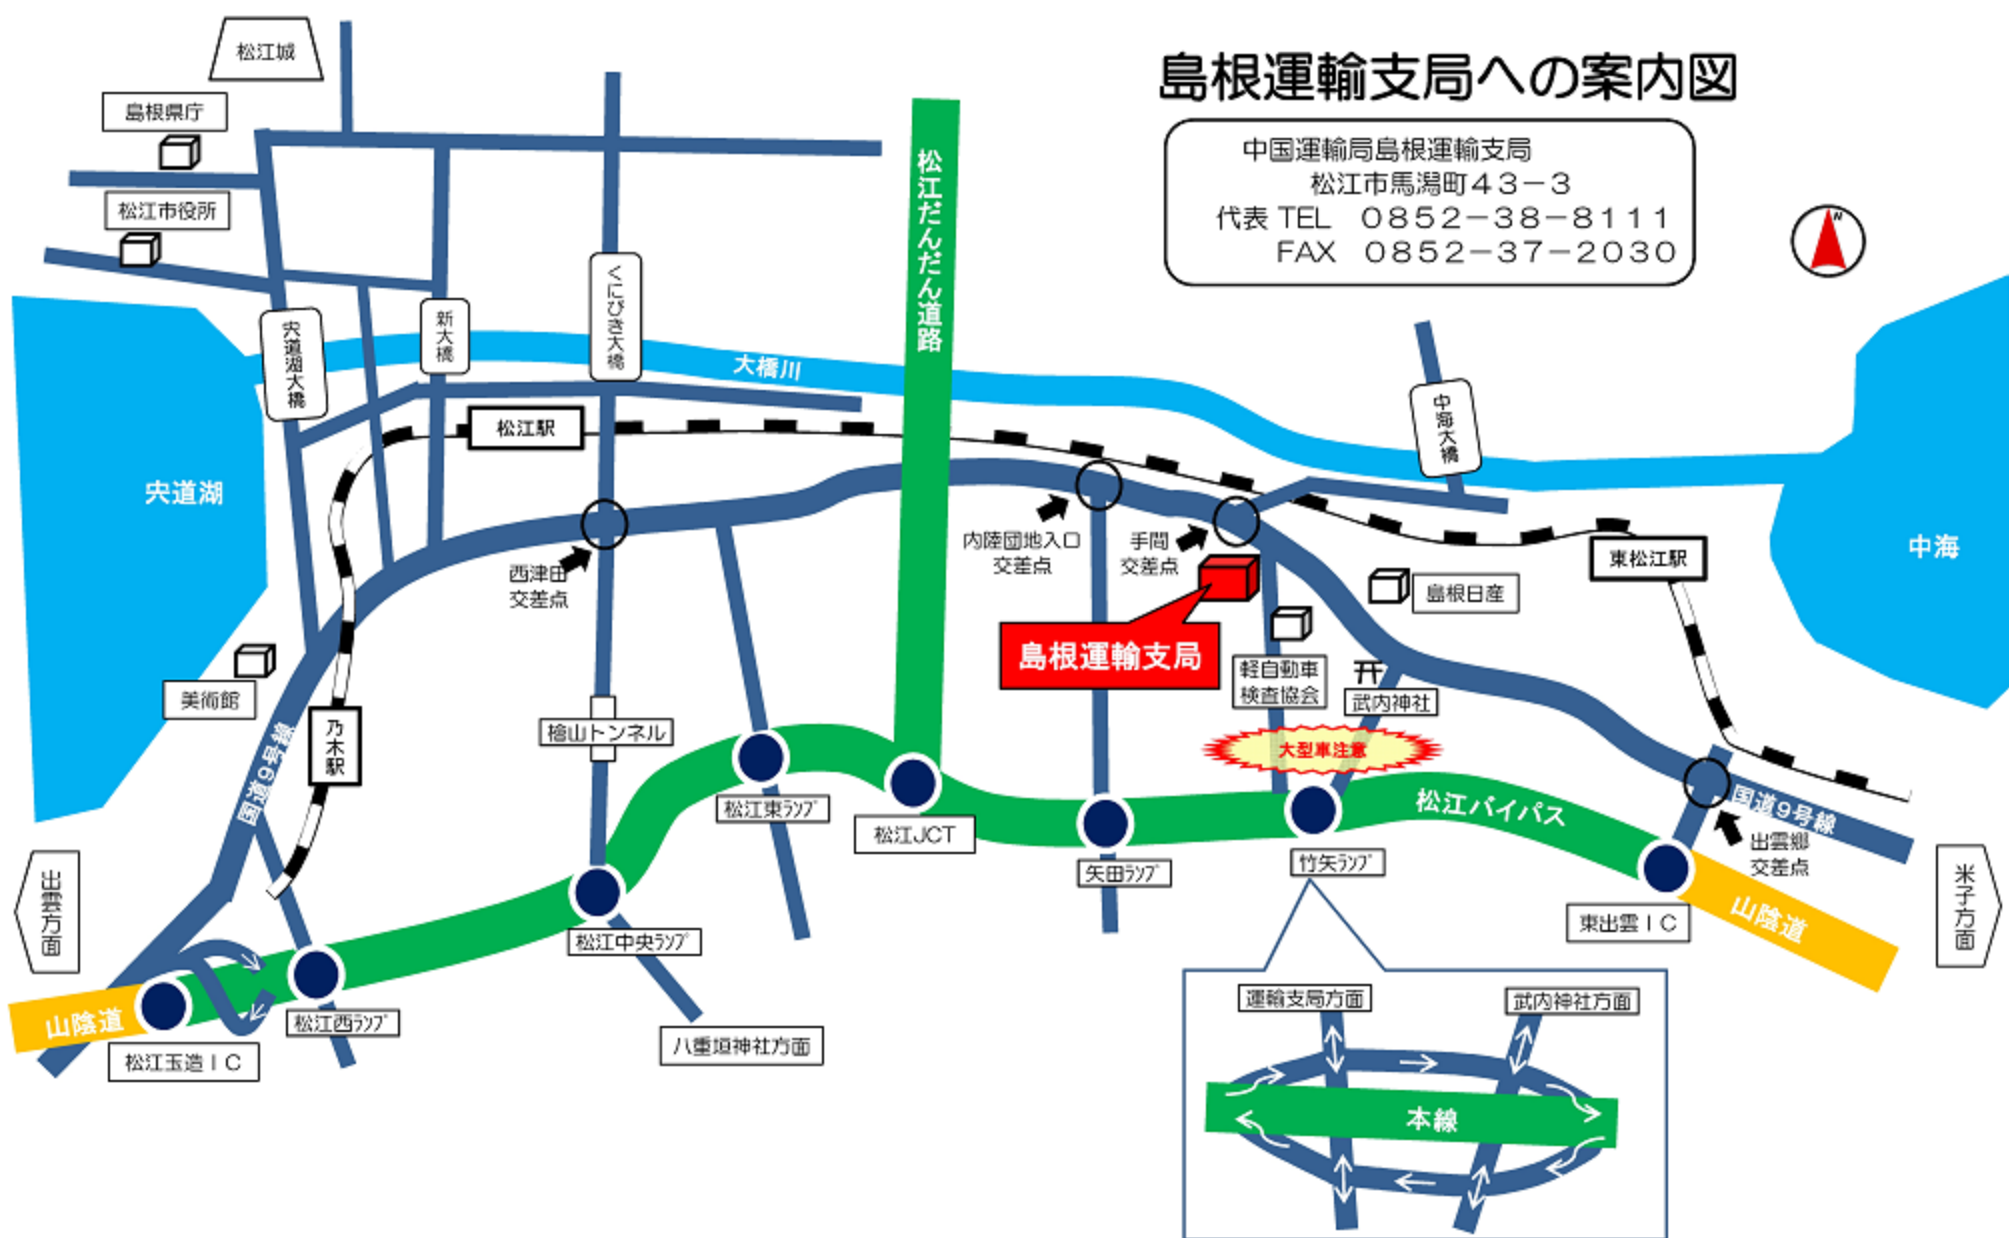

島根運輸支局への案内図

中国運輸局島根運輸支局
 松江市馬湯町43-3
 代表 TEL 0852-38-8111
 FAX 0852-37-2030

利用交通機関 バス：JR松江駅バス乗り場（5番のりば）から、松江市営バス「竹矢」行き、又は日ノ丸バス「米子」行きに乗り「手間」で下車