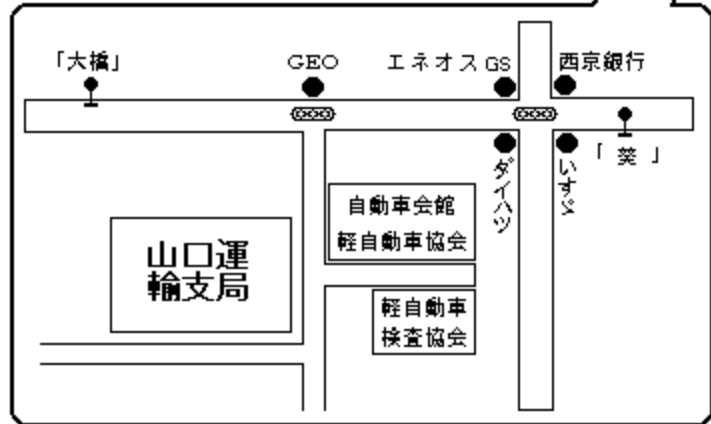

山口運輸支局
〒753-0812 山口市宝町1-8

局 周 辺 図

自動車をご利用の場合

- ・中国自動車道「小郡IC」から約5km
- ・ 「山口IC」から約10km
- ・山陽自動車道「防府東IC」から約20km

交通規制にご注意願います

バスをご利用の場合

- ・JR新山口駅 前から防長交通バスで「大橋」下車 徒歩約3分