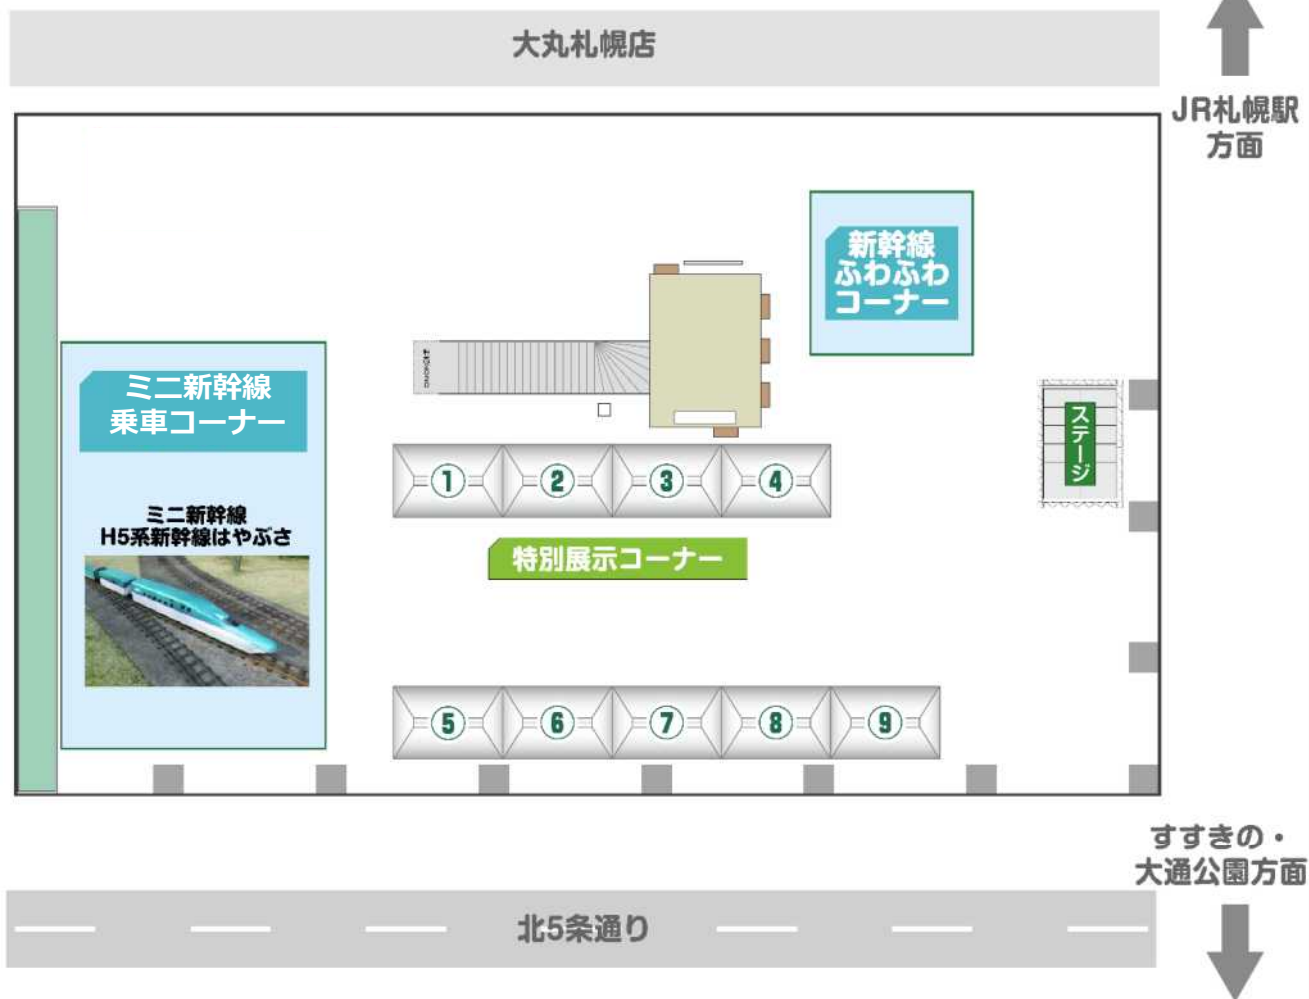

【13:00～】 11ものキャラクターがステージに集合し、自由に記念撮影ができるステージプログラム

【イベント詳細】

コカ・コーラ○×クイズ大会 北海道コカ・コーラボトリング（株）協賛

【13:30～】商品PRと簡単な○×クイズ大会。正解者にはジョージア エメラルドマウンテンブレンド 北海道新幹線デザイン缶詰め合わせ（15名様）プレゼント。

北海道新幹線クイズ大会 サッポロビール（株）協賛

【14:30～】北海道新幹線に関するクイズ大会を実施。正解者には「サッポロクラシック北海道新幹線缶350ml6缶パック」をプレゼント。

【特別展示コーナー詳細】

- ### 特別展示エリア
- ① (独) 鉄道建設・運輸施設整備支援機構
 - ② 函館市企業局 交通部
 - ③ 札幌市交通局
 (一財) 札幌市交通事業振興公社
 - ④ 北海道索道協会
 - ⑤ 釧網本線利活用推進協議会
 石北本線利活用推進連絡会
 - ⑥ 道南いさりび鉄道株式会社
 北海道 新幹線推進室
 - ⑦ 日本貨物鉄道株式会社 北海道支社
 - ⑧ 北海道旅客鉄道株式会社
 - ⑨ 北海道コカ・コーラボトリング株式会社

【特別展示コーナー詳細】

①（独）鉄道建設・運輸施設整備支援機構

- ・新函館北斗駅・木古内駅の模型
- ・新幹線レールの模型
- ・パネル展示 機構紹介，北海道新幹線概要，工事写真等
- ・ビデオ上映 機構紹介，走行試験状況，青函T工事記録等

※来場者へ配布

- ・北海道新幹線パンフレット（全体版，駅版）
- ・機構クリアファイル

②函館市企業局 交通部

- ・電車パンフ，新幹線のPRパンフ，ポケットティッシュの配付300個程度
- ・グッズ（電車ダイキャストカー，その他）の販売，各50個，4種類程度
- ・廃用つり革の製作体験（300円位で30セット、各自で組立、特典付）
- ・廃用部品の販売（ステージで商品を紹介しながら販売（希望者多数はじゃんけん，残った場合はテント内でも販売）
- ・ポスター（新幹線・函館観光），写真（電車写真）の展示
- ・「柏木ゆの」，「松風かれん」のパネル展示