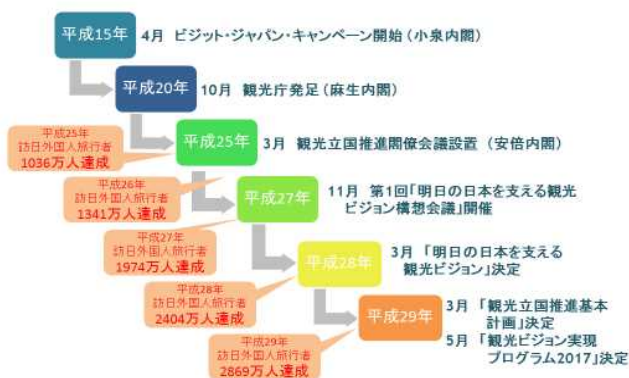

出前講座（株式会社 日立製作所 北海道支社）

実施概要

1. 開催日時：平成30年7月20日（金） 15：30～17：30
2. 会場：株式会社 日立製作所 北海道支社
3. 講座概要：魅力ある観光まちづくり
4. 講座内容：
 - ・日本の観光の現状
 - ・観光政策の背景について
 - ・観光地域づくりについて
 - ・その他
5. 講師：北海道運輸局 観光部 観光地域振興課 課長 長谷川 巧

これまでの政府の取組の流れ

DMO形成・確立の必要性

6. 実施風景

7. 受講者の感想（一部抜粋）

- ・統計データをもとに具体的数字を例に挙げながらの説明は、規模感をイメージしながら聞けたのでとても良かったと思います。
- ・北海道で成功している事例なども聞きたかった。
- ・現在の観光状況が俯瞰できた点。国の考えている焦点と課題が理解できた。