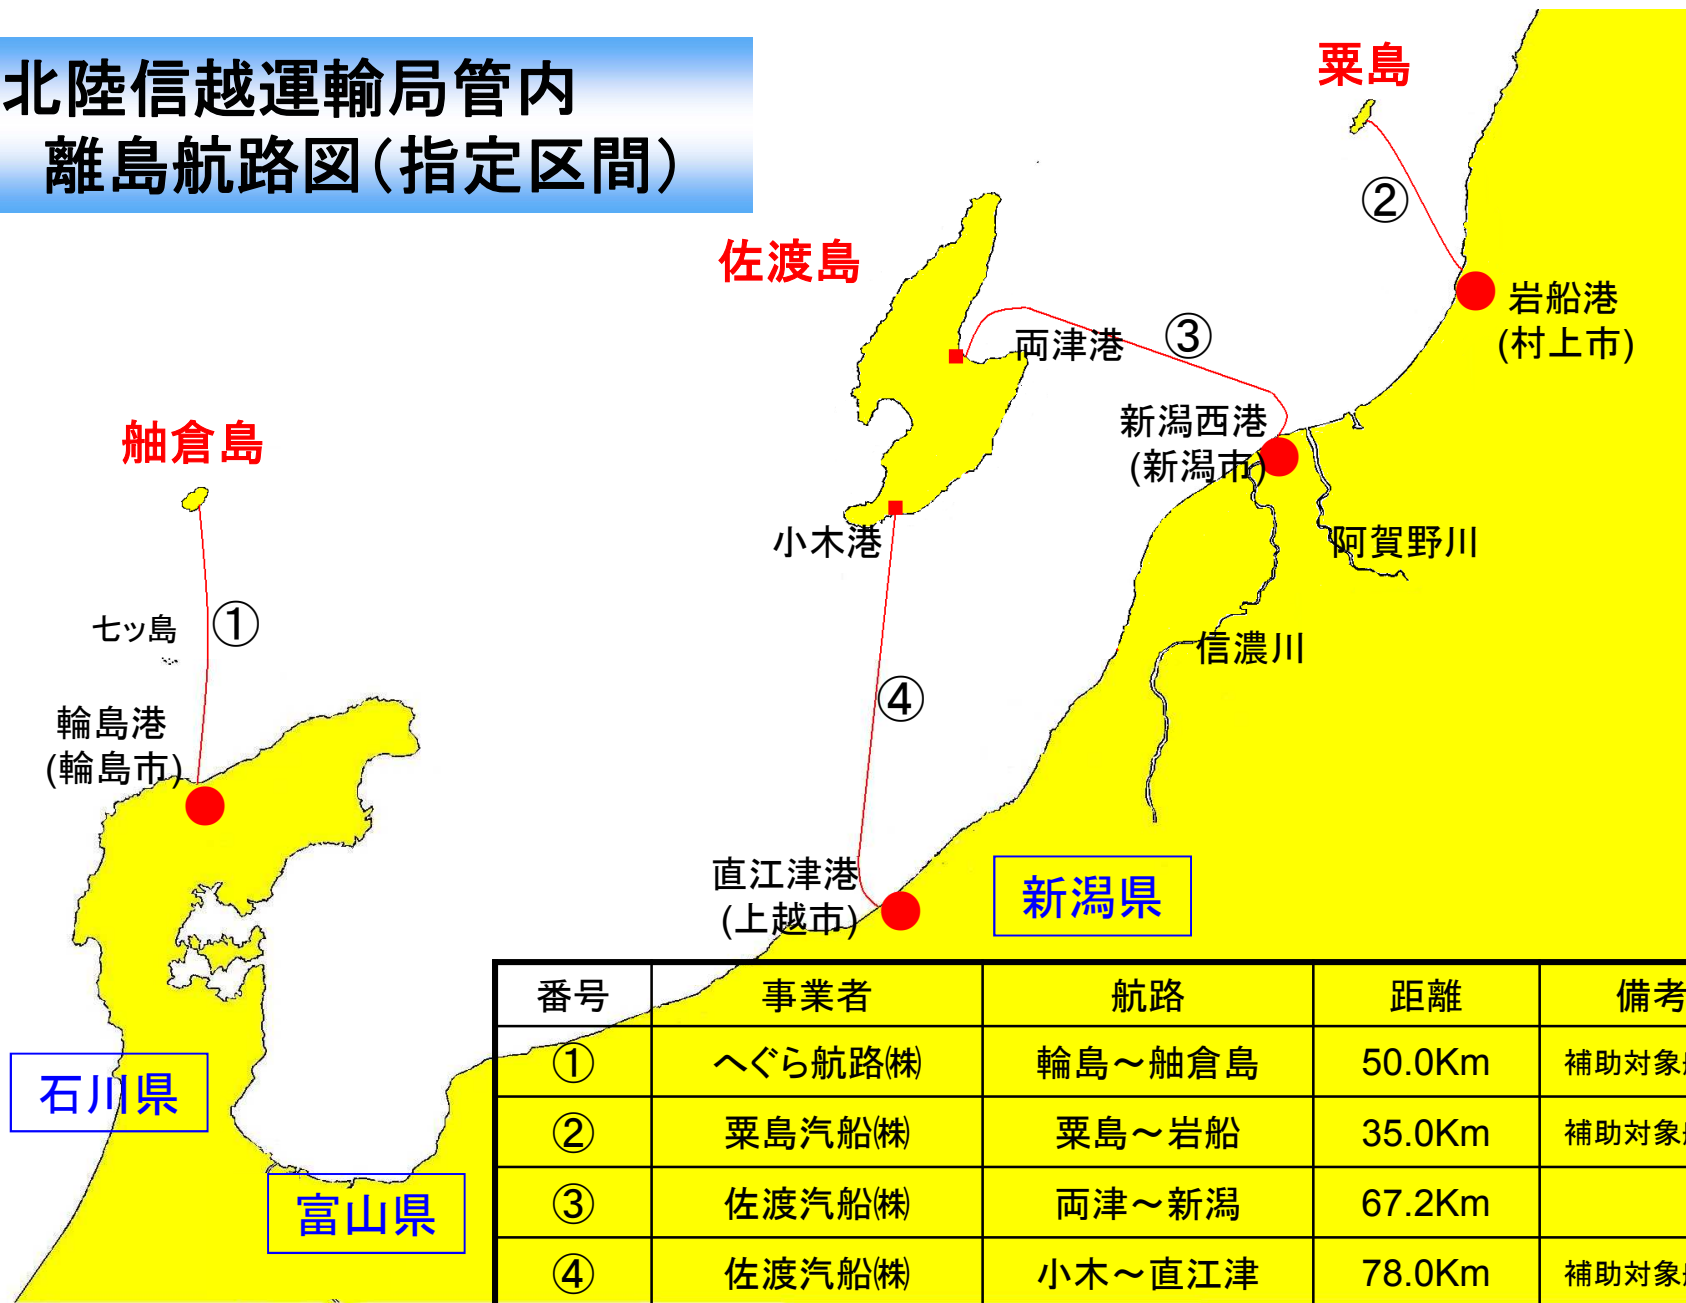

# 北陸信越運輸局管内 離島航路図(指定区間)

番号	事業者	航路	距離	備考
①	へぐら航路(株)	輪島～舳倉島	50.0Km	補助対象航路
②	粟島汽船(株)	粟島～岩船	35.0Km	補助対象航路
③	佐渡汽船(株)	両津～新潟	67.2Km	
④	佐渡汽船(株)	小木～直江津	78.0Km	補助対象航路