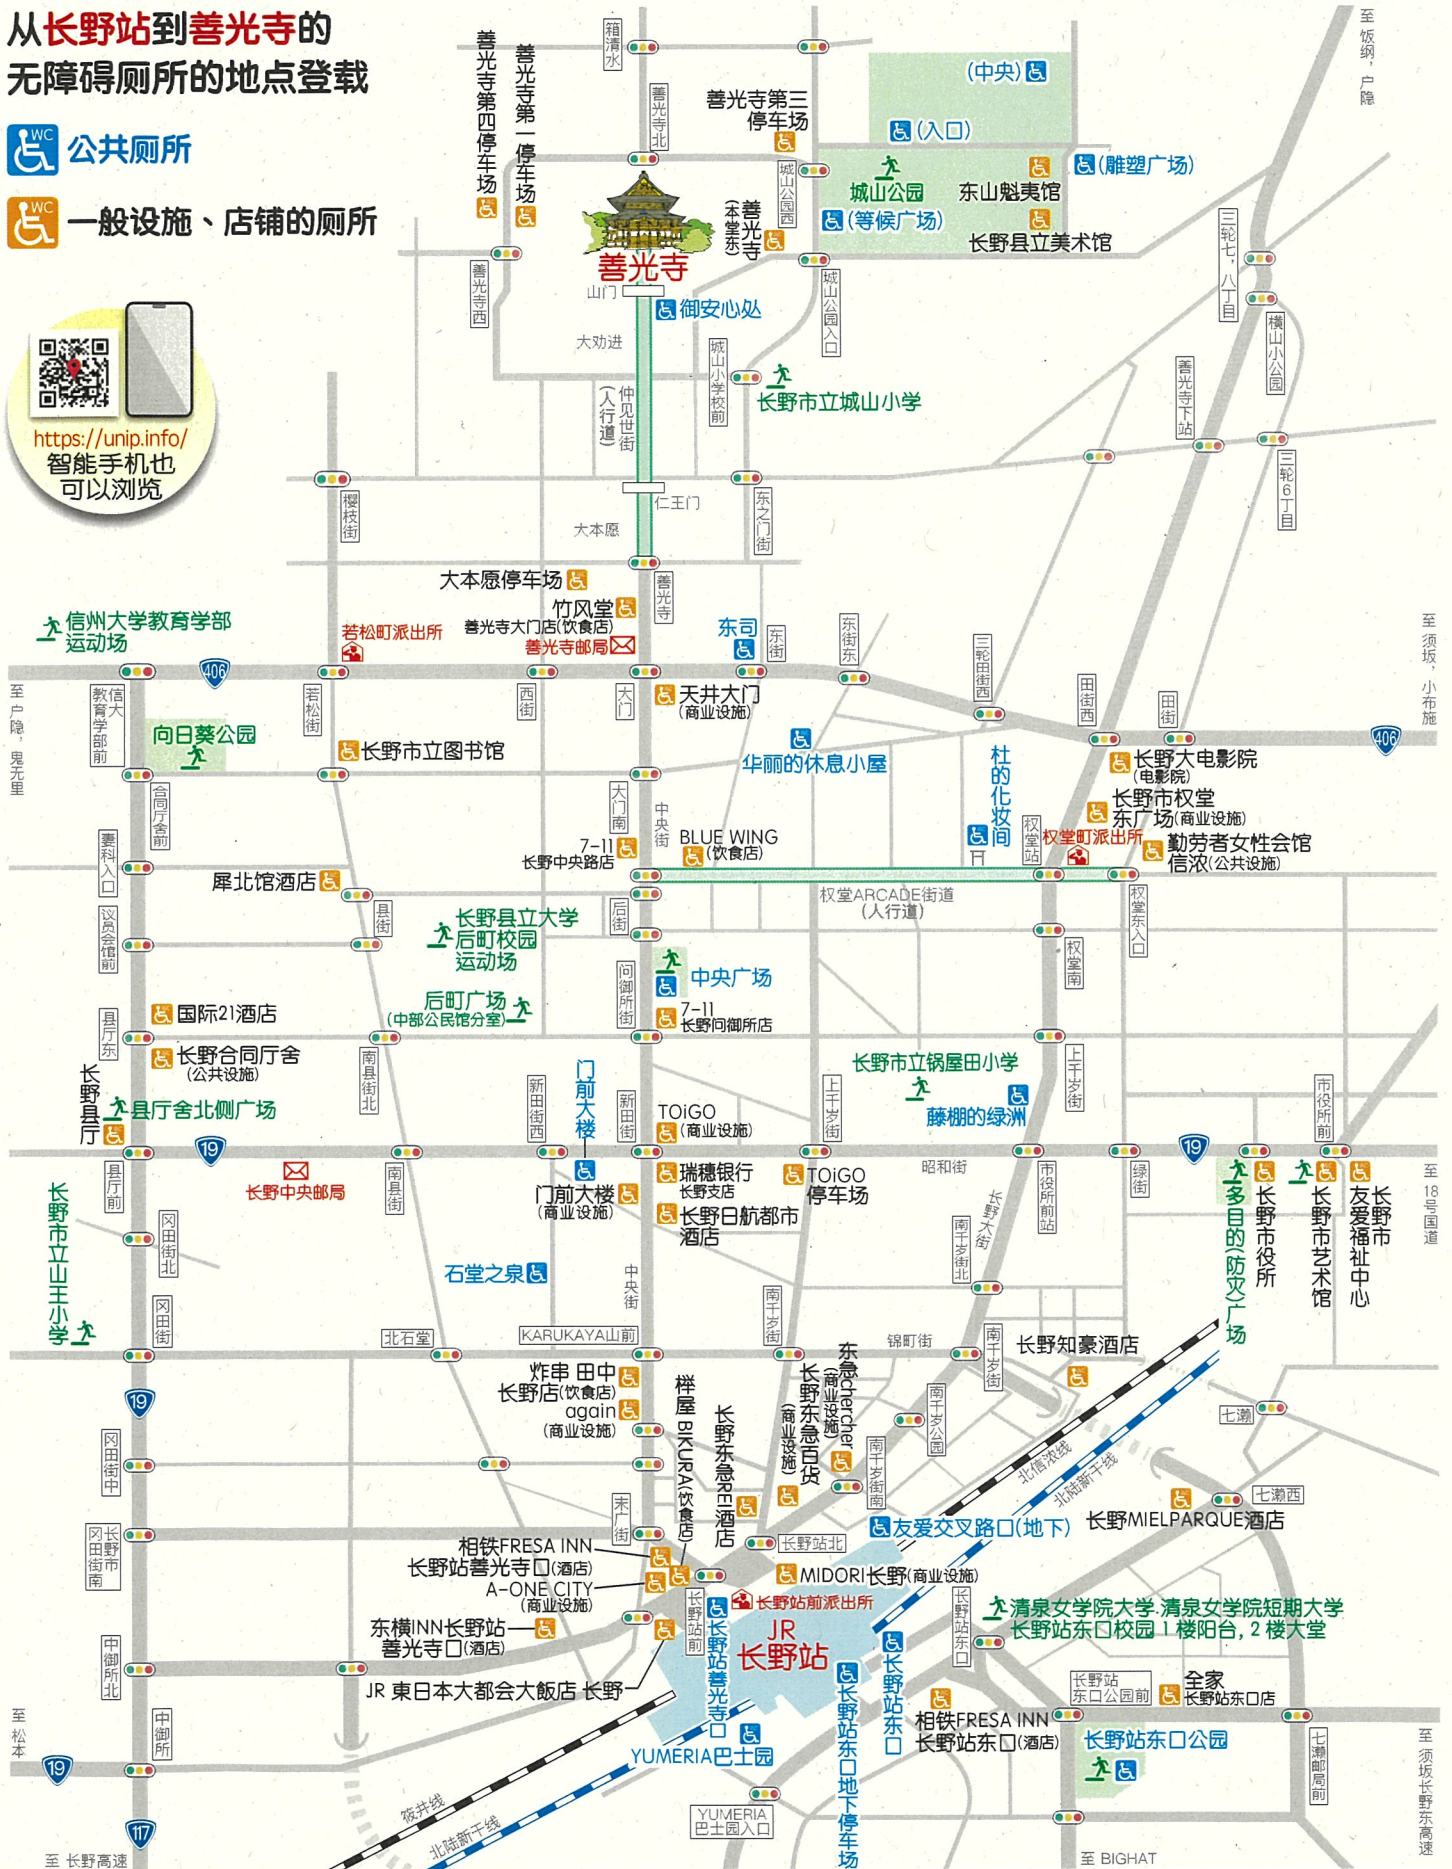

长野市无障碍厕所地图

善光寺口

从长野站到善光寺的
无障碍厕所的地点登载

公共厕所

一般设施、店铺的厕所

指定紧急避难场所

制作：长野市保险福祉部障害福祉課 邮编380-8512 长野市大字鹤贺绿町1613番地 电话：026-224-5030 *此地图根据2021年9月的调查制作
合作：长野市环球城市地图制作研究所・特定非营利活动法人Human net长野 邮编380-0904长野市鹤贺七瀬中町211-15 羊友2楼 电话：026-268-0622 邮箱：unimap@zoho.com