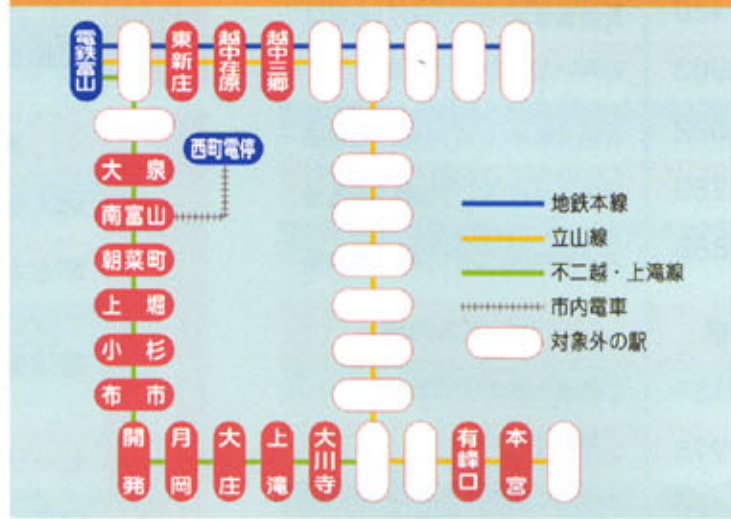

「おでかけ定期券」の対象となる駅

西町電停→南富山駅→富山市内各駅行き

- (1)乗車時 / ●西町交差点角の「地鉄中央案内所」で、「おでかけ定期券」を掲示し、おでかけ電車専用の400円切符を購入し、必ず西町電停から乗車して下さい。
- (2)市内電車降車時 / ●市内電車の運転士に「おでかけ定期券」と専用切符を提示し、降車して下さい。
- (3)南富山駅 / ●改札で、「おでかけ定期券」と専用切符を提示し、乗車して下さい。
- (4)市内各駅 / ●降車する駅で、「おでかけ定期券」を駅員または運転士に提示し、専用切符を渡して下さい。