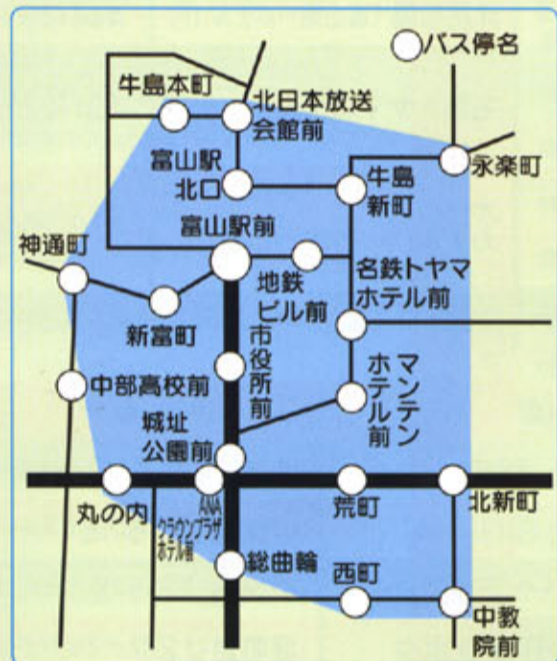

65歳からお得だね!!

中心市街地区内の移動も100円

100円で中心街へ

100円で自宅へ

**利用方法** バスを降りるとき、「おでかけ定期券」を提示し、整理券を添えて **100円**をお支払い下さい。

## 富山市内バス路線

### 中心市街地指定バス停

### 富山市民病院バス停

中心市街地の指定バス停は、左記「中心市街地拡大図」のとおりです。

富山市内各地    中心市街地指定バス停    富山市民病院 富山市民病院前 富山市民病院口    ●は、富山市内の運行で終点となるバス停です。 ○は、富山市の境界となるバス停です。

※上記以外の区間では、ご利用できません。 ※濃飛バスや臨時運行バスには、ご利用できません。  
 ※バス乗車の際には、必ず整理券をお取り下さい。