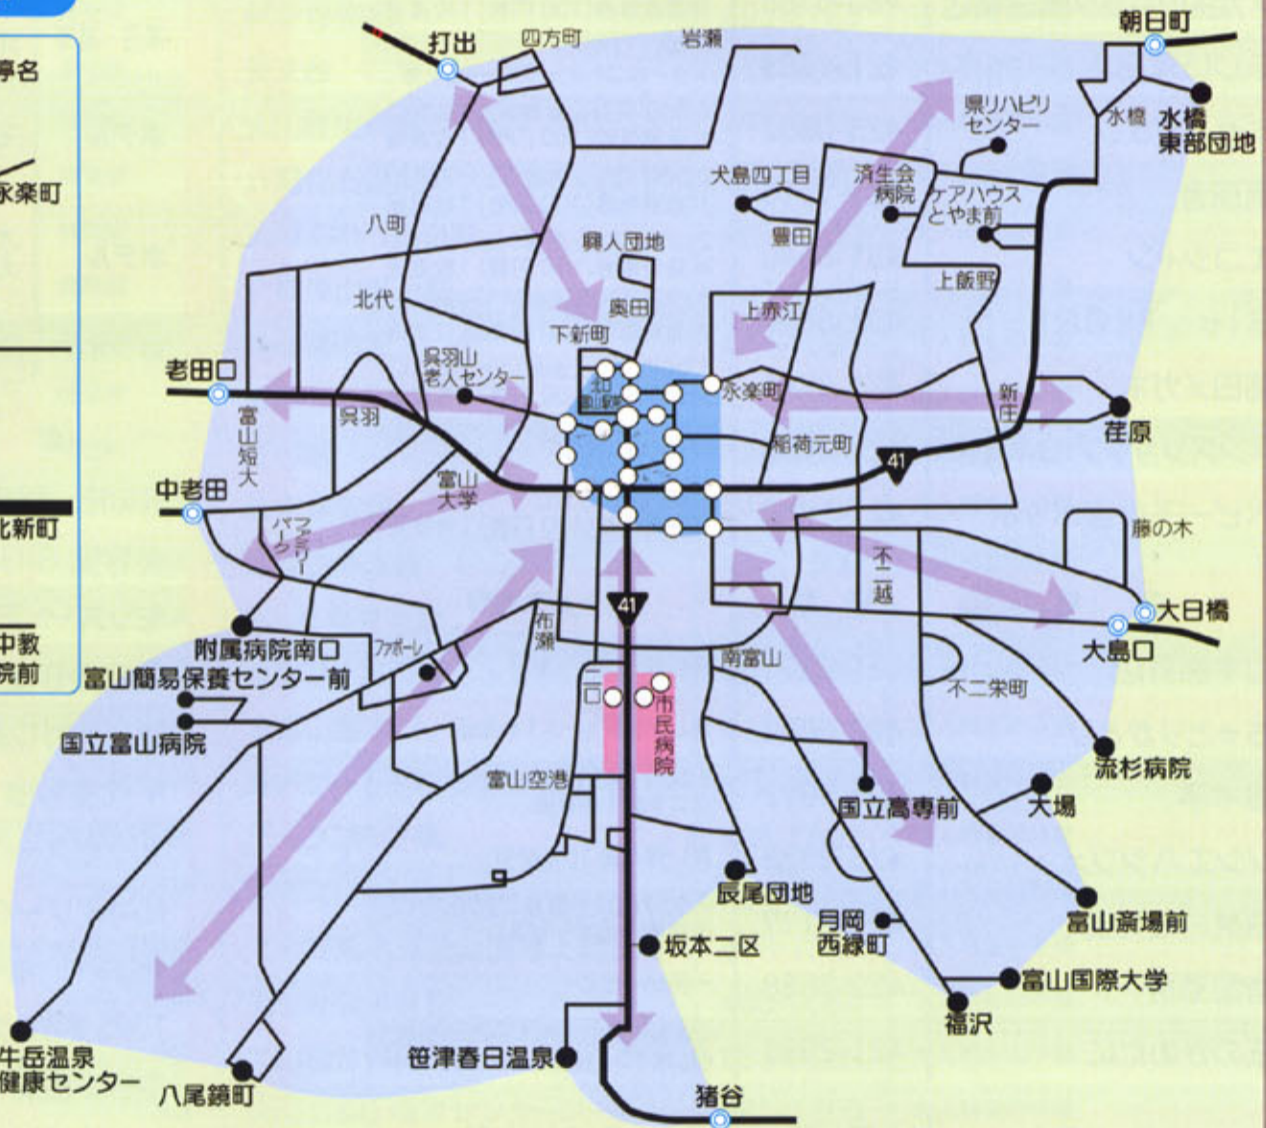

65歳からお得だね!!

中心市街地区内の移動も100円

100円で中心街へ

100円で自宅へ

**利用方法** バスを降りるとき、「おでかけ定期券」を提示し、整理券を添えて **100円**をお支払い下さい。

### 中心市街地指定バス停

### 富山市民病院バス停

中心市街地の指定バス停は、左記「中心市街地拡大図」のとおりです。

富山市内各地    中心市街地指定バス停    富山市民病院 富山市民病院前 富山市民病院口    ●は、富山市内の運行で終点となるバス停です。 ○は、富山市の境界となるバス停です。

※上記以外の区間では、ご利用できません。 ※濃飛バスや臨時運行バスには、ご利用できません。  
 ※バス乗車の際には、必ず整理券をお取り下さい。