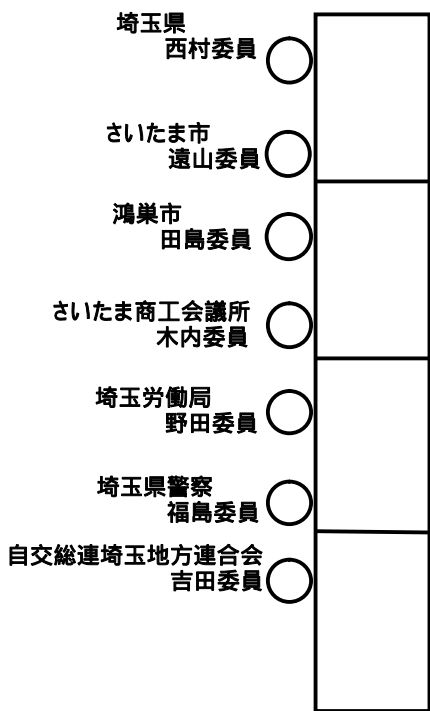

第2回 埼玉県県南中央交通圏タクシー特定地域協議会

埼玉県
運輸支局長
上岡委員

埼玉県
タクシー
協会長
森委員

事務局