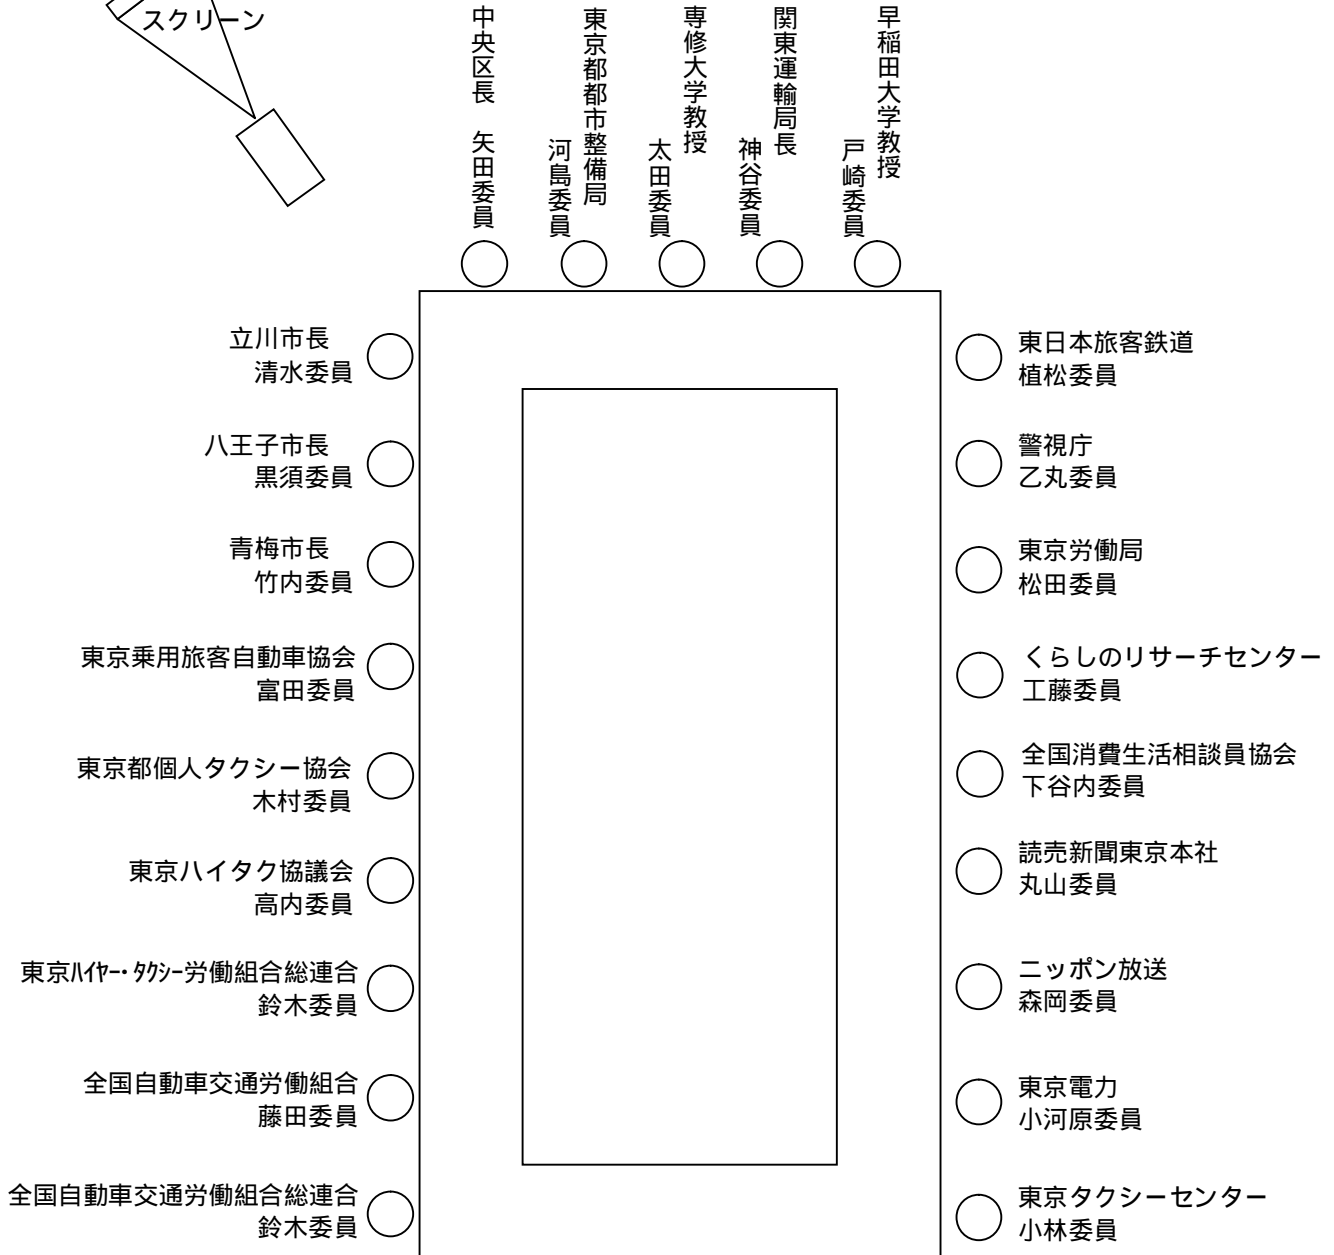

第1回 東京都北多摩交通圏タクシー特定地域協議会
 第1回 東京都南多摩交通圏タクシー特定地域協議会
 第1回 東京都西多摩交通圏タクシー特定地域協議会
 第2回 東京都特別区・武三交通圏タクシー特定地域協議会
 配席図

【事務局】

【事務局】

【事務局】