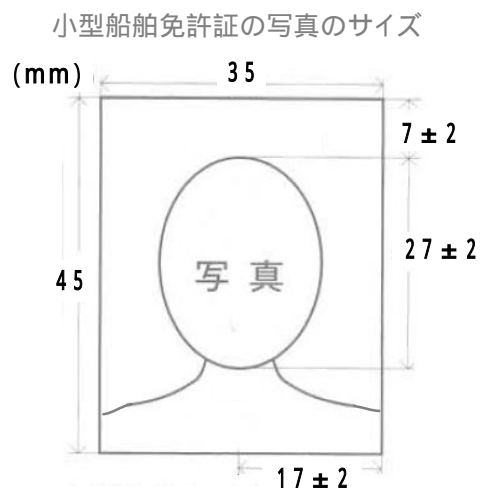

## 写真のサイズ等について

- ・ 写真のサイズ、顔のサイズが決められています。  
「小型船舶免許証の写真のサイズ」または「パスポート用の写真のサイズ」の規定に合う写真をご用意ください。写真のサイズまたは顔のサイズが小さいお写真ですと撮り直しをしていただくことがあります。
- ・ 明るい影のないお写真をご用意ください。  
小型操縦者免許証は、身分証明書にもなります。影のある暗いお写真ですと、本人確認ができなくなってしまいます。明るい影のない証明写真として適性なお写真をご用意ください。

(写真の要件)

1. 申請者の本人のみが撮影されたもの
2. 提出の日の前6ヶ月以内に撮影されたもの
3. 縦45ミリメートル×横35ミリメートル(縁なし)で、  
上の添付箇所記載の各サイズを満たしたもの
4. 顔正面、無帽、無背景