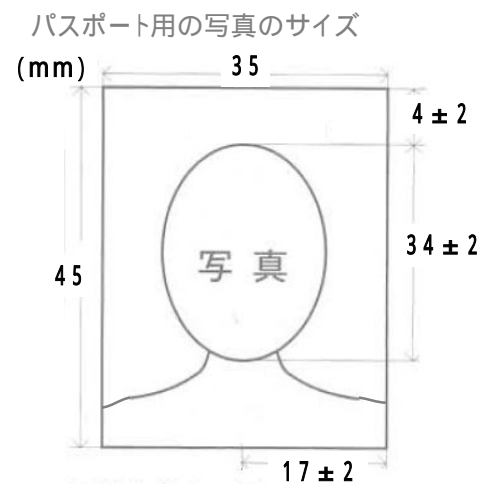

## 写真のサイズ等について

- ・ 写真のサイズ、顔のサイズが決められています。  
「小型船舶免許証の写真のサイズ」または「パスポート用の写真のサイズ」の規定に合う写真をご用意ください。写真のサイズまたは顔のサイズが小さいお写真ですと撮り直しをしていただくことがあります。
- ・ 明るい影のないお写真をご用意ください。  
小型操縦者免許証は、身分証明書にもなります。影のある暗いお写真ですと、本人確認ができなくなってしまいます。明るい影のない証明写真として適性なお写真をご用意ください。

(写真の要件)

1. 申請者の本人のみが撮影されたもの
2. 提出の日の前6ヶ月以内に撮影されたもの
3. 縦45ミリメートル×横35ミリメートル(縁なし)で、  
上の添付箇所記載の各サイズを満たしたもの
4. 顔正面、無帽、無背景