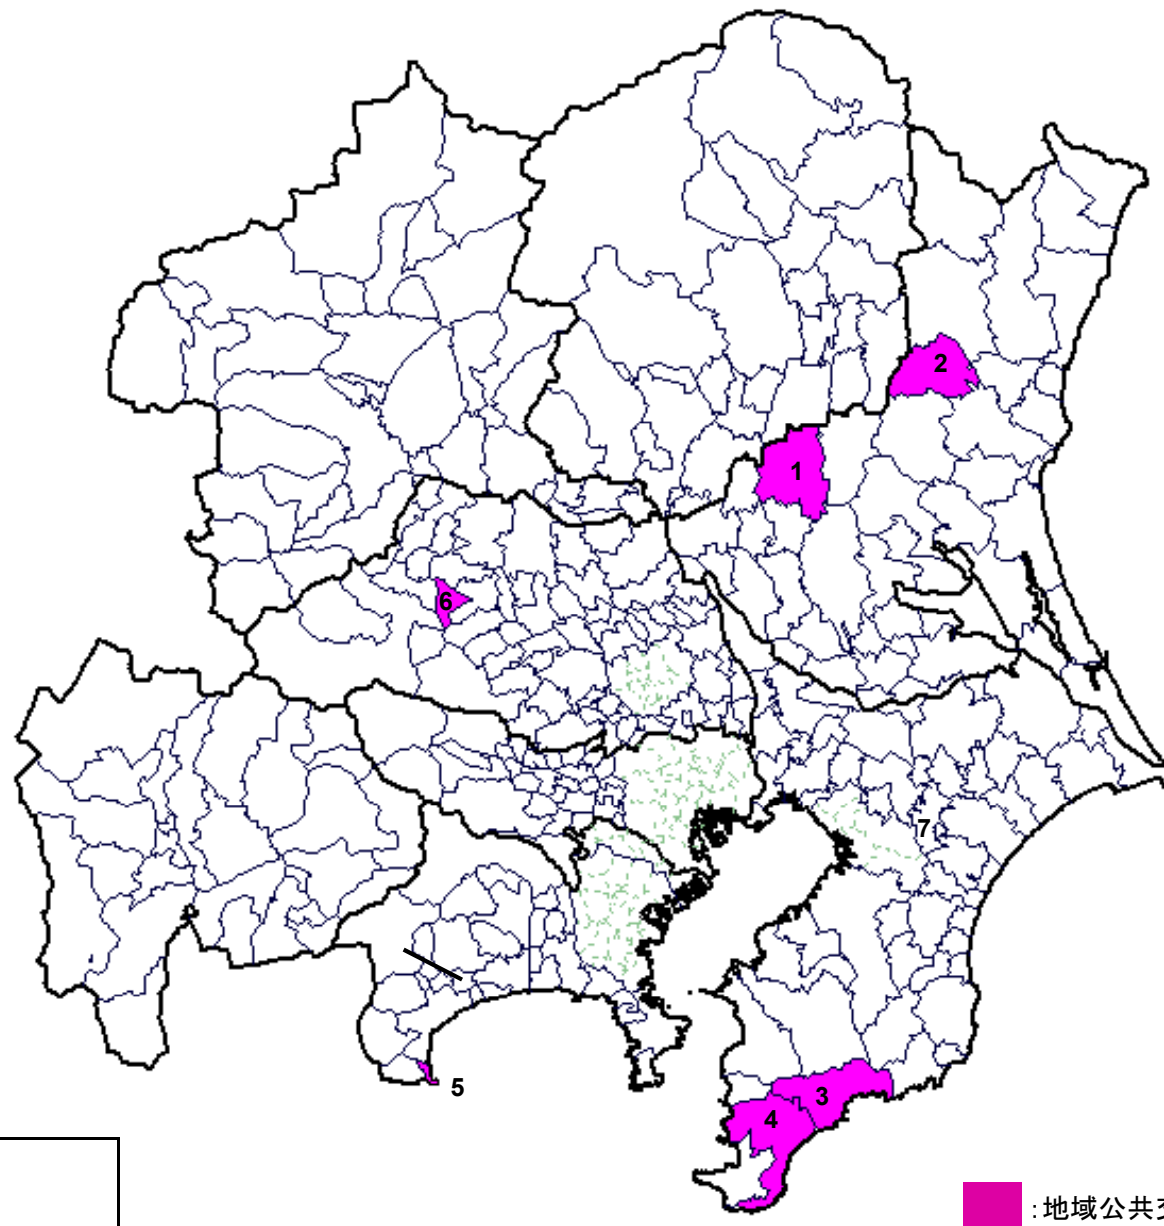

平成26年度「地域公共交通調査事業」の実施地域

【茨城県】

1. 筑西市
2. 城里町

【千葉県】

3. 鴨川市
4. 南房総市

【神奈川県】

5. 真鶴町

【埼玉県】

6. 東秩父村

◇認定件数

平成26年度 調査事業	6件

■ : 地域公共交通調査事業実施地域