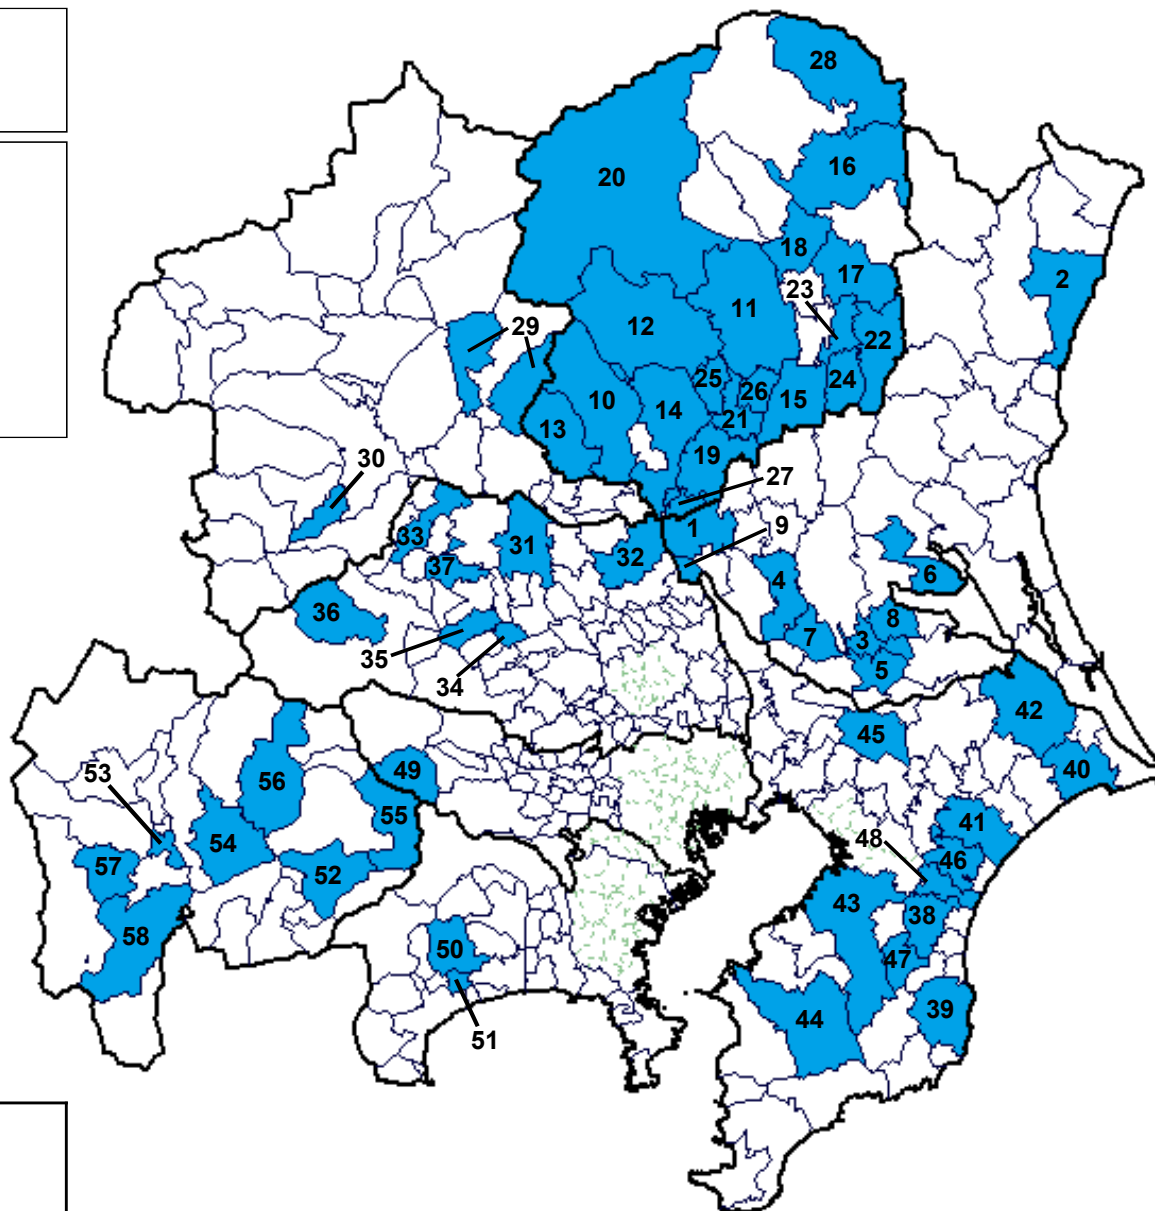

## 【山梨県】

- 52. 都留市
- 53. 中央市
- 54. 笛吹市
- 55. 上野原市
- 56. 甲州市
- 57. 富士川町
- 58. 身延町

## 【茨城県】

- 1. 古河市
- 2. 日立市
- 3. 牛久市
- 4. 常総市
- 5. 龍ヶ崎市
- 6. かすみがうら市
- 7. つくばみらい市
- 8. 阿見町
- 9. 五霞町

## 【栃木県】

- 10. 佐野市
- 11. 宇都宮市
- 12. 鹿沼市
- 13. 足利市
- 14. 栃木市
- 15. 真岡市
- 16. 大田原市
- 17. 那須烏山市
- 18. さくら市
- 19. 小山市
- 20. 日光市
- 21. 下野市
- 22. 茂木町
- 23. 市貝町
- 24. 益子町
- 25. 壬生町
- 26. 上三川町
- 27. 野木町
- 28. 那須町

## 【群馬県】

- 29. 桐生市
- 30. 甘楽町