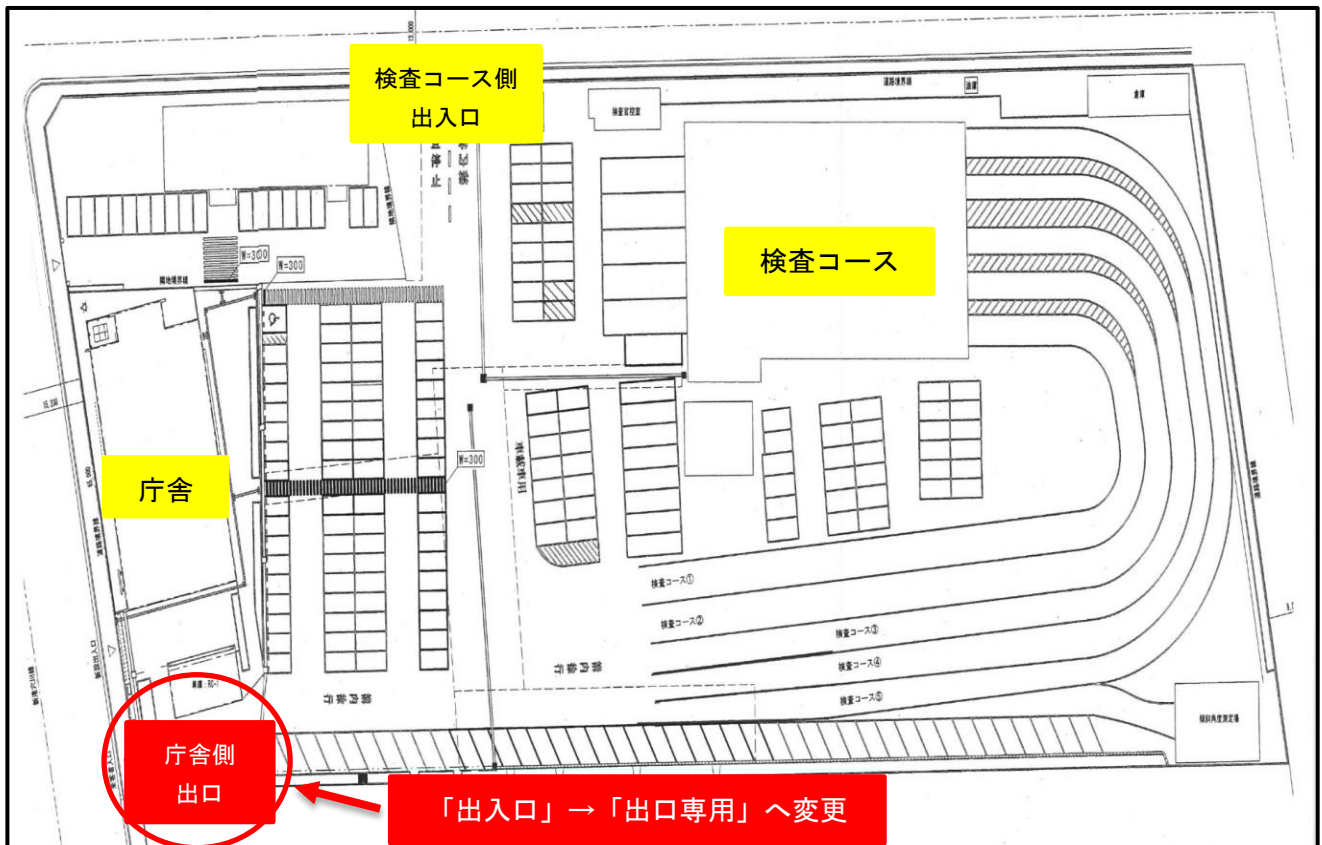

来庁者の皆様方へ

令和元年12月2日(月)から 庁舎側「出入口」が「出口専用」に変わります

平素より千葉運輸支局の業務にご理解ご協力いただき、誠にありがとうございます。

現在、月末や年度末等の繁忙期には、来庁者の車両が身動き取れないほどの混雑となり、ご迷惑をお掛けしているところですが、その要因の一つは、構内の出入口が複数存在するため、車両の動線確保やすれ違いが困難となり、構内が車両で飽和する状況となっていることにあります。

そのため、構内混雑緩和対策として各出入口の車両の通行量調査を実施した結果、**庁舎側出入口の入口利用が少ないにもかかわらず、動線の乱れやすれ違いが困難な状況が生じていた**ことから、対策として**庁舎側出入口を出口専用**にすることとしました。来庁者の皆様にはご迷惑をおかけしますが、ご理解とご協力をお願い申し上げます。

連絡先：関東運輸局千葉運輸支局（総務企画担当）TEL 043-242-7336（選択番号5）