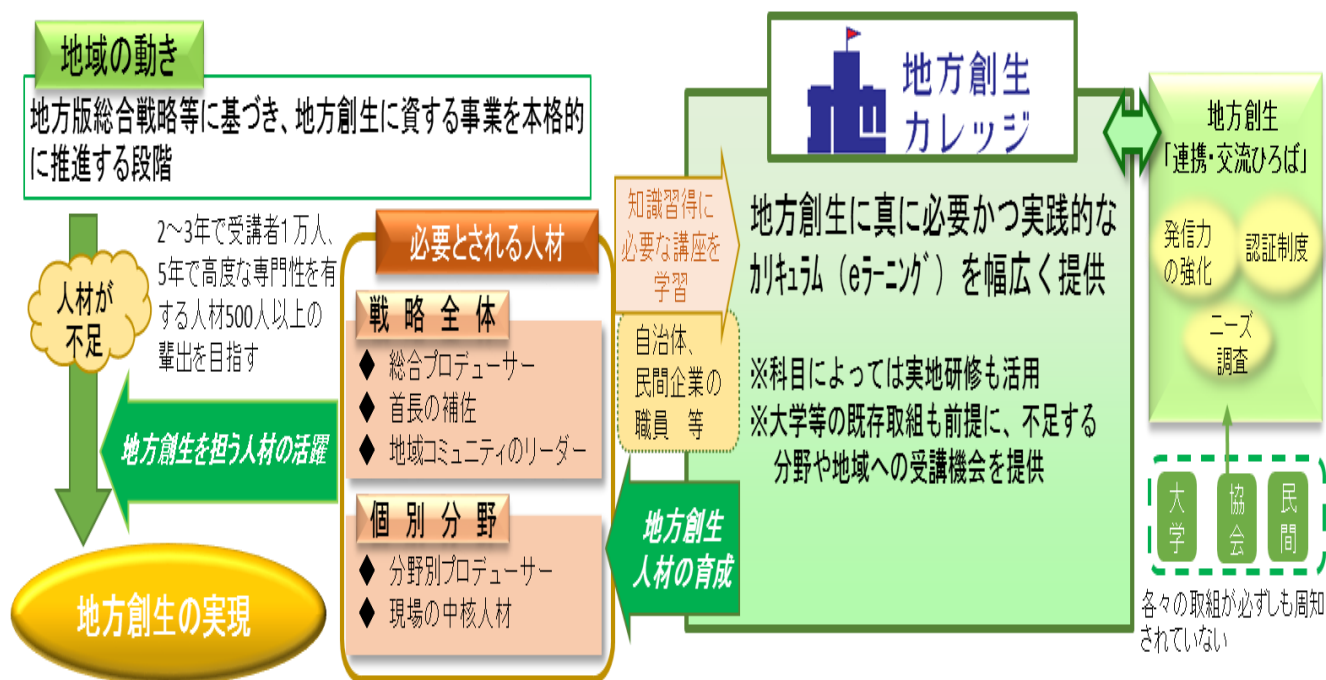

- 「地方創生カレッジ」は28年12月に開講。地方創生に真に必要なかつ実践的なカリキュラムを、eラーニング形式等で幅広く提供し、地域における地方創生人材の育成に繋げていく。
- 特に、DMOを中心とした観光分野の講座を多数提供している。

eラーニング

専門編

分野別プロデューサー

観光・DMO

地域商社 等

総合プロデューサー

戦略策定・管理

事業構築・推進 等

地域コミュニティリーダー

住民自治

ケーススタディ 等

基盤編

地域戦略の策定

データ分析

事業の自立化