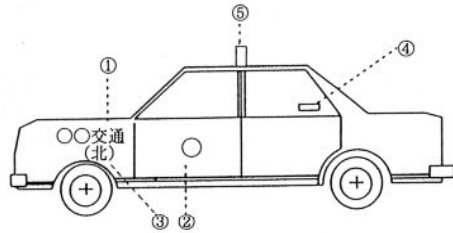

別表（１－２）〔空港専用タクシーの表示方法〕

①事業者の氏名、名称又は記号

②「関西国際空港キャラクターマーク」の表示

③所属営業所の所在地名の略称  
(タクシー業務適正化特別措置法による特定指定地域及び運輸支局長又は運輸監理部長が必要と認めた地域に限る。)

④初乗距離、初乗運賃額、車種区分及び加算運賃額

⑤表示灯

⑥車内表示装置又は表示板

注

- (1) 表示灯は概ね縦10センチメートル、横36センチメートル、幅6.5センチメートルとする。
- (2) 表示灯の「AIRPORT」の文字の大きさは概ね縦横3センチメートルとする。
- (3) 車体に表示する「関西国際空港キャラクターマーク」の使用及び規格等は関西国際空港株式会社の承認を受けたものに限る。
- (4) 「関西国際空港キャラクターマーク」の表示は車体の両側面に行うこと。