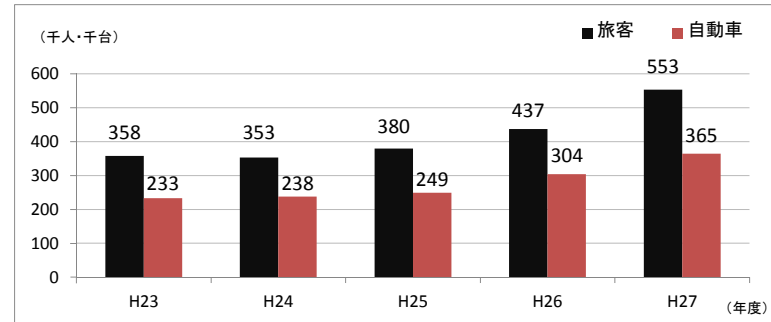

□ 平成27年度 神戸運輸監理部管内発着 フェリー・旅客船の輸送実績 (確定値) □

	旅 客 (人)			自 動 車 (台)											
				合 計 (台)			バ ス (台)			乗 用 車 (台)			トラック・その他 (台)		
	H27年度	H26年度	対前年度比	H27年度	H26年度	対前年度比	H27年度	H26年度	対前年度比	H27年度	H26年度	対前年度比	H27年度	H26年度	対前年度比
九州方面	553,320	436,806	126.7% (107.2%)	365,359	303,963	120.2% (100.3%)	1,231	883	139.4% (123.8%)	134,651	103,382	130.2% (104.5%)	229,477	199,698	114.9% (97.9%)
淡路・四国方面	1,257,686	1,222,413	102.9%	255,573	255,093	100.2%	3,023	2,547	118.7%	96,155	94,619	101.6%	156,395	157,927	99.0%
生活離島航路	838,152	839,831	99.8%	—	—	—	—	—	—	—	—	—	—	—	—
神戸港起点遊覧船	567,440	549,551	103.3%	—	—	—	—	—	—	—	—	—	—	—	—
その他	615,367	614,201	100.2%	—	—	—	—	—	—	—	—	—	—	—	—
合 計	3,831,965	3,662,802	104.6%	620,932	559,056	111.1%	4,254	3,430	124.0%	230,806	198,001	116.6%	385,872	357,625	107.9%

※ 九州方面の () 内の表示は、宮崎カーフェリー(株)について、H26.4~9までの宮崎~大阪間の実績を算入した際の対前年度比である。

□ 輸送実績 過去5年度間の推移 □

【管内発着航路の輸送実績合計】

【方面別輸送実績 ①九州方面】

【方面別輸送実績 ②淡路・四国方面】

【方面別輸送実績 ③生活離島航路(家島・沼島)】

【神戸港起点遊覧船輸送実績】

【平成27年度 方面別等輸送割合 (旅客)】