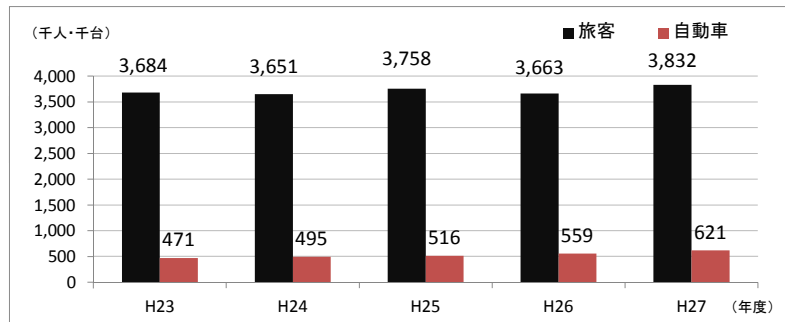

□ 平成27年度 神戸運輸監理部管内発着 フェリー・旅客船の輸送実績 (確定値) □

	旅 客 (人)			自 動 車 (台)											
				合 計 (台)			バ ス (台)			乗 用 車 (台)			トラック・その他 (台)		
	H27年度	H26年度	対前年度比	H27年度	H26年度	対前年度比	H27年度	H26年度	対前年度比	H27年度	H26年度	対前年度比	H27年度	H26年度	対前年度比
九州方面	553,320	436,806	126.7% (107.2%)	365,359	303,963	120.2% (100.3%)	1,231	883	139.4% (123.8%)	134,651	103,382	130.2% (104.5%)	229,477	199,698	114.9% (97.9%)
淡路・四国方面	1,257,686	1,222,413	102.9%	255,573	255,093	100.2%	3,023	2,547	118.7%	96,155	94,619	101.6%	156,395	157,927	99.0%
生活離島航路	838,152	839,831	99.8%	—	—	—	—	—	—	—	—	—	—	—	—
神戸港起点遊覧船	567,440	549,551	103.3%	—	—	—	—	—	—	—	—	—	—	—	—
その他	615,367	614,201	100.2%	—	—	—	—	—	—	—	—	—	—	—	—
合 計	3,831,965	3,662,802	104.6%	620,932	559,056	111.1%	4,254	3,430	124.0%	230,806	198,001	116.6%	385,872	357,625	107.9%

※ 九州方面の () 内の表示は、宮崎カーフェリー(株)について、H26.4~9までの宮崎~大阪間の実績を算入した際の対前年度比である。

□ 輸送実績 過去5年度間の推移 □

【管内発着航路の輸送実績合計】

【方面別輸送実績 ①九州方面】

【方面別輸送実績 ②淡路・四国方面】

【方面別輸送実績 ③生活離島航路(家島・沼島)】

【神戸港起点遊覧船輸送実績】

【平成27年度 方面別等輸送割合 (旅客)】