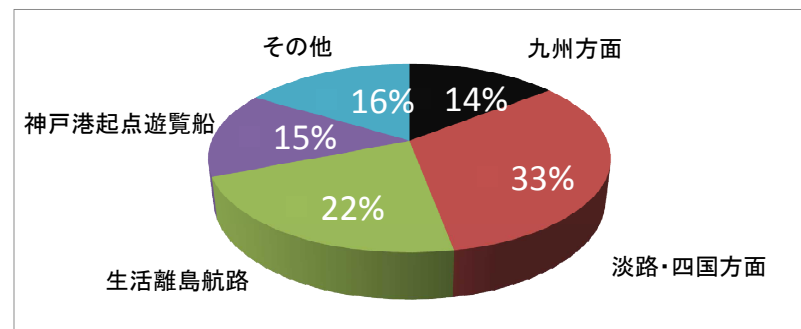

□ 平成27年度 神戸運輸監理部管内発着 フェリー・旅客船の輸送実績 (確定値) □

	旅 客 (人)			自 動 車 (台)											
				合 計 (台)			バ ス (台)			乗 用 車 (台)			トラック・その他 (台)		
	H27年度	H26年度	対前年度比	H27年度	H26年度	対前年度比	H27年度	H26年度	対前年度比	H27年度	H26年度	対前年度比	H27年度	H26年度	対前年度比
九州方面	553,320	436,806	126.7% (107.2%)	365,359	303,963	120.2% (100.3%)	1,231	883	139.4% (123.8%)	134,651	103,382	130.2% (104.5%)	229,477	199,698	114.9% (97.9%)
淡路・四国方面	1,257,686	1,222,413	102.9%	255,573	255,093	100.2%	3,023	2,547	118.7%	96,155	94,619	101.6%	156,395	157,927	99.0%
生活離島航路	838,152	839,831	99.8%	—	—	—	—	—	—	—	—	—	—	—	—
神戸港起点遊覧船	567,440	549,551	103.3%	—	—	—	—	—	—	—	—	—	—	—	—
その他	615,367	614,201	100.2%	—	—	—	—	—	—	—	—	—	—	—	—
合 計	3,831,965	3,662,802	104.6%	620,932	559,056	111.1%	4,254	3,430	124.0%	230,806	198,001	116.6%	385,872	357,625	107.9%

※ 九州方面の () 内の表示は、宮崎カーフェリー(株)について、H26.4~9までの宮崎~大阪間の実績を算入した際の対前年度比である。

□ 輸送実績 過去5年度間の推移 □

【管内発着航路の輸送実績合計】

【方面別輸送実績 ①九州方面】

【方面別輸送実績 ②淡路・四国方面】

【方面別輸送実績 ③生活離島航路(家島・沼島)】

【神戸港起点遊覧船輸送実績】

【平成27年度 方面別等輸送割合 (旅客)】