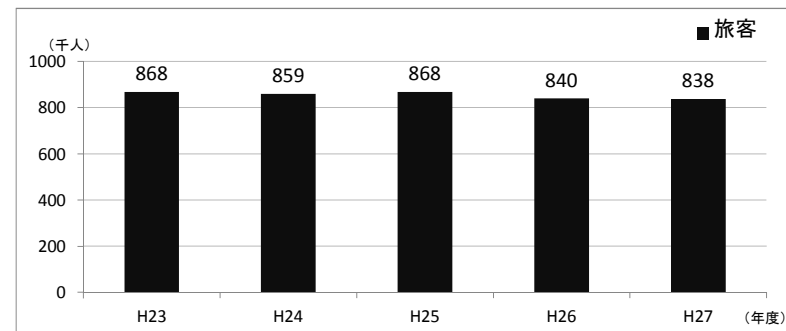

□ 平成27年度 神戸運輸監理部管内発着 フェリー・旅客船の輸送実績 (確定値) □

	旅 客 (人)			自 動 車 (台)											
				合 計 (台)			バ ス (台)			乗 用 車 (台)			トラック・その他 (台)		
	H27年度	H26年度	対前年度比	H27年度	H26年度	対前年度比	H27年度	H26年度	対前年度比	H27年度	H26年度	対前年度比	H27年度	H26年度	対前年度比
九州方面	553,320	436,806	126.7% (107.2%)	365,359	303,963	120.2% (100.3%)	1,231	883	139.4% (123.8%)	134,651	103,382	130.2% (104.5%)	229,477	199,698	114.9% (97.9%)
淡路・四国方面	1,257,686	1,222,413	102.9%	255,573	255,093	100.2%	3,023	2,547	118.7%	96,155	94,619	101.6%	156,395	157,927	99.0%
生活離島航路	838,152	839,831	99.8%	—	—	—	—	—	—	—	—	—	—	—	—
神戸港起点遊覧船	567,440	549,551	103.3%	—	—	—	—	—	—	—	—	—	—	—	—
その他	615,367	614,201	100.2%	—	—	—	—	—	—	—	—	—	—	—	—
合 計	3,831,965	3,662,802	104.6%	620,932	559,056	111.1%	4,254	3,430	124.0%	230,806	198,001	116.6%	385,872	357,625	107.9%

※ 九州方面の () 内の表示は、宮崎カーフェリー(株)について、H26.4~9までの宮崎~大阪間の実績を算入した際の対前年度比である。

□ 輸送実績 過去5年度間の推移 □

【管内発着航路の輸送実績合計】

【方面別輸送実績 ①九州方面】

【方面別輸送実績 ②淡路・四国方面】

【方面別輸送実績 ③生活離島航路(家島・沼島)】

【神戸港起点遊覧船輸送実績】

【平成27年度 方面別等輸送割合 (旅客)】