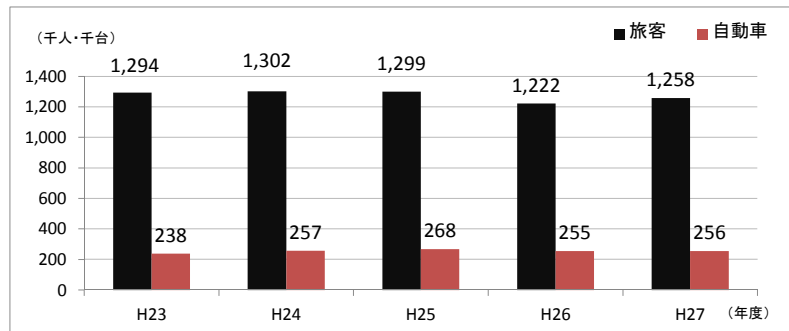

□ 平成27年度 神戸運輸監理部管内発着 フェリー・旅客船の輸送実績 (確定値) □

	旅 客 (人)			自 動 車 (台)											
				合 計 (台)			バ ス (台)			乗 用 車 (台)			トラック・その他 (台)		
	H27年度	H26年度	対前年度比	H27年度	H26年度	対前年度比	H27年度	H26年度	対前年度比	H27年度	H26年度	対前年度比	H27年度	H26年度	対前年度比
九州方面	553,320	436,806	126.7% (107.2%)	365,359	303,963	120.2% (100.3%)	1,231	883	139.4% (123.8%)	134,651	103,382	130.2% (104.5%)	229,477	199,698	114.9% (97.9%)
淡路・四国方面	1,257,686	1,222,413	102.9%	255,573	255,093	100.2%	3,023	2,547	118.7%	96,155	94,619	101.6%	156,395	157,927	99.0%
生活離島航路	838,152	839,831	99.8%	—	—	—	—	—	—	—	—	—	—	—	—
神戸港起点遊覧船	567,440	549,551	103.3%	—	—	—	—	—	—	—	—	—	—	—	—
その他	615,367	614,201	100.2%	—	—	—	—	—	—	—	—	—	—	—	—
合 計	3,831,965	3,662,802	104.6%	620,932	559,056	111.1%	4,254	3,430	124.0%	230,806	198,001	116.6%	385,872	357,625	107.9%

※ 九州方面の () 内の表示は、宮崎カーフェリー(株)について、H26.4~9までの宮崎~大阪間の実績を算入した際の対前年度比である。

□ 輸送実績 過去5年度間の推移 □

【管内発着航路の輸送実績合計】

【方面別輸送実績 ①九州方面】

【方面別輸送実績 ②淡路・四国方面】

【方面別輸送実績 ③生活離島航路(家島・沼島)】

【神戸港起点遊覧船輸送実績】

【平成27年度 方面別等輸送割合 (旅客)】