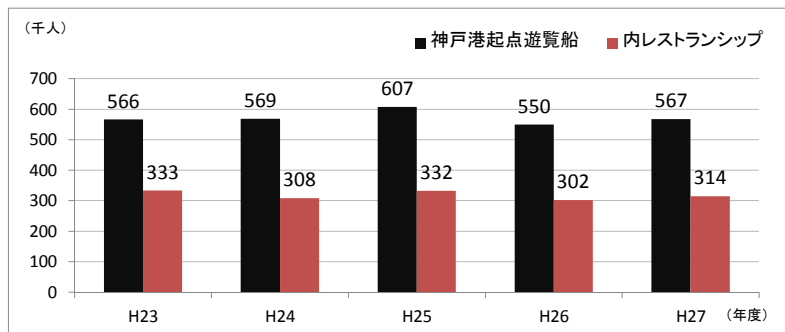

□ 平成27年度 神戸運輸監理部管内発着 フェリー・旅客船の輸送実績 (確定値) □

	旅 客 (人)			自 動 車 (台)											
				合 計 (台)			バ ス (台)			乗 用 車 (台)			トラック・その他 (台)		
	H27年度	H26年度	対前年度比	H27年度	H26年度	対前年度比	H27年度	H26年度	対前年度比	H27年度	H26年度	対前年度比	H27年度	H26年度	対前年度比
九州方面	553,320	436,806	126.7% (107.2%)	365,359	303,963	120.2% (100.3%)	1,231	883	139.4% (123.8%)	134,651	103,382	130.2% (104.5%)	229,477	199,698	114.9% (97.9%)
淡路・四国方面	1,257,686	1,222,413	102.9%	255,573	255,093	100.2%	3,023	2,547	118.7%	96,155	94,619	101.6%	156,395	157,927	99.0%
生活離島航路	838,152	839,831	99.8%	—	—	—	—	—	—	—	—	—	—	—	—
神戸港起点遊覧船	567,440	549,551	103.3%	—	—	—	—	—	—	—	—	—	—	—	—
その他	615,367	614,201	100.2%	—	—	—	—	—	—	—	—	—	—	—	—
合 計	3,831,965	3,662,802	104.6%	620,932	559,056	111.1%	4,254	3,430	124.0%	230,806	198,001	116.6%	385,872	357,625	107.9%

※ 九州方面の () 内の表示は、宮崎カーフェリー(株)について、H26.4~9までの宮崎~大阪間の実績を算入した際の対前年度比である。

□ 輸送実績 過去5年度間の推移 □

【管内発着航路の輸送実績合計】

【方面別輸送実績 ①九州方面】

【方面別輸送実績 ②淡路・四国方面】

【方面別輸送実績 ③生活離島航路(家島・沼島)】

【神戸港起点遊覧船輸送実績】

【平成27年度 方面別等輸送割合 (旅客)】