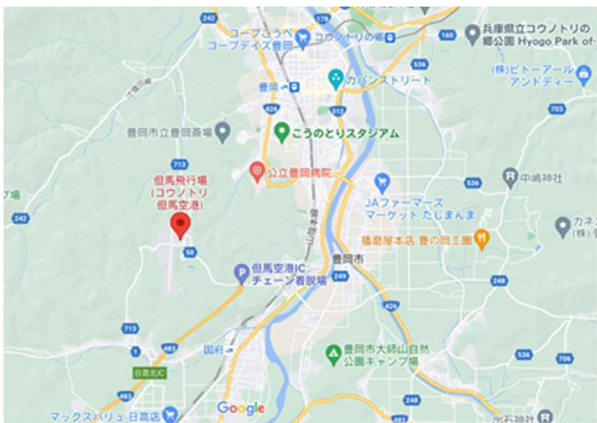

## 神戸地区

兵庫県自動車整備会館

三木市文化会館 小ホール

淡路市立 しづかホール

ポップアップホール

# 令和4年度 自動車検査員研修 会場アクセスマップ

## 姫路地区

姫路自動車整備教育会館

和田山ジュピターホール

但馬空港ホール