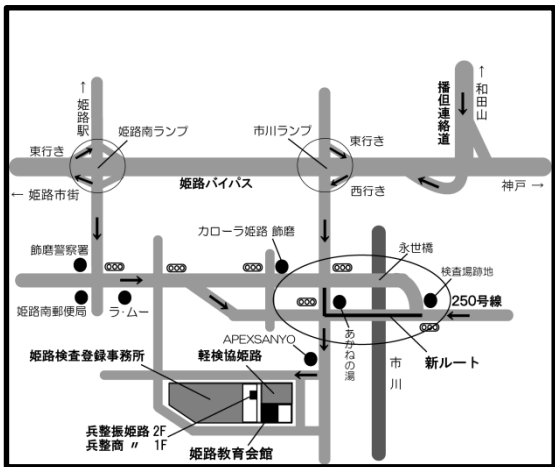

令和4年度 自動車検査員研修 会場アクセスマップ

姫路地区

姫路自動車整備教育会館