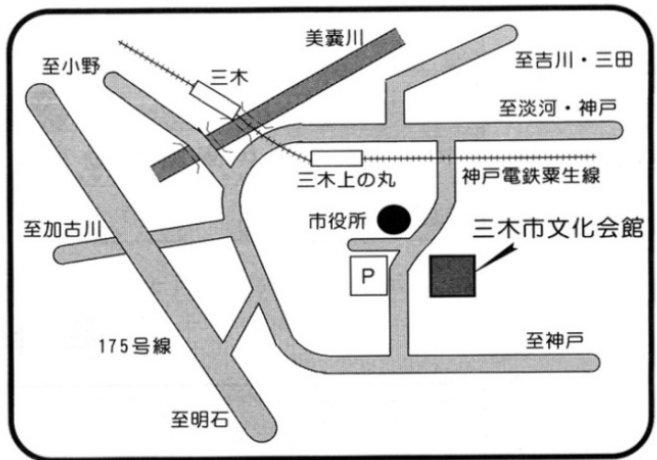

# 令和4年度 自動車検査員研修 会場アクセスマップ

## 神戸地区

兵庫県自動車整備会館

三木市文化会館 小ホール

淡路市立 しづかホール

ポップアップホール