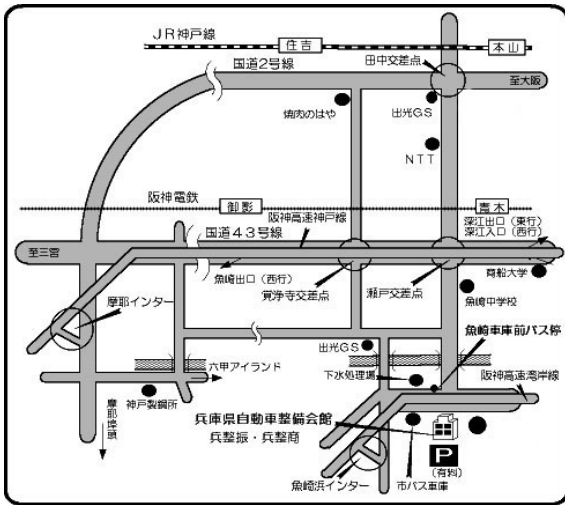

# 令和4年度 自動車検査員研修 会場アクセスマップ

## 神戸地区

兵庫県自動車整備会館

三木市文化会館 小ホール

淡路市立 しづかホール

ポップアップホール