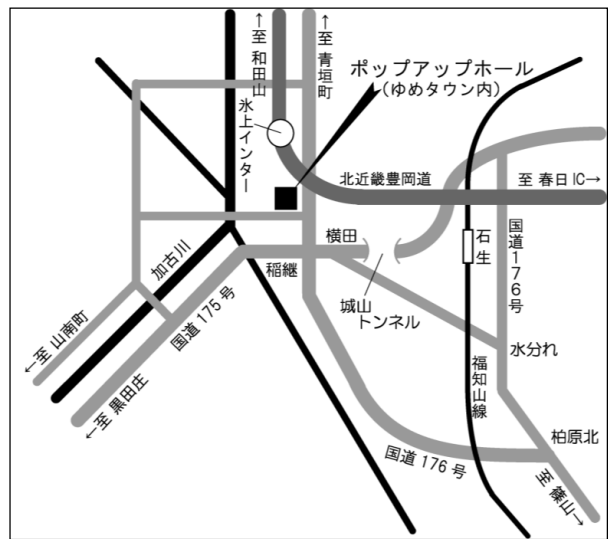

# 令和4年度 自動車検査員研修 会場アクセスマップ

## 神戸地区

兵庫県自動車整備会館

三木市文化会館 小ホール

淡路市立 しづかホール

ポップアップホール