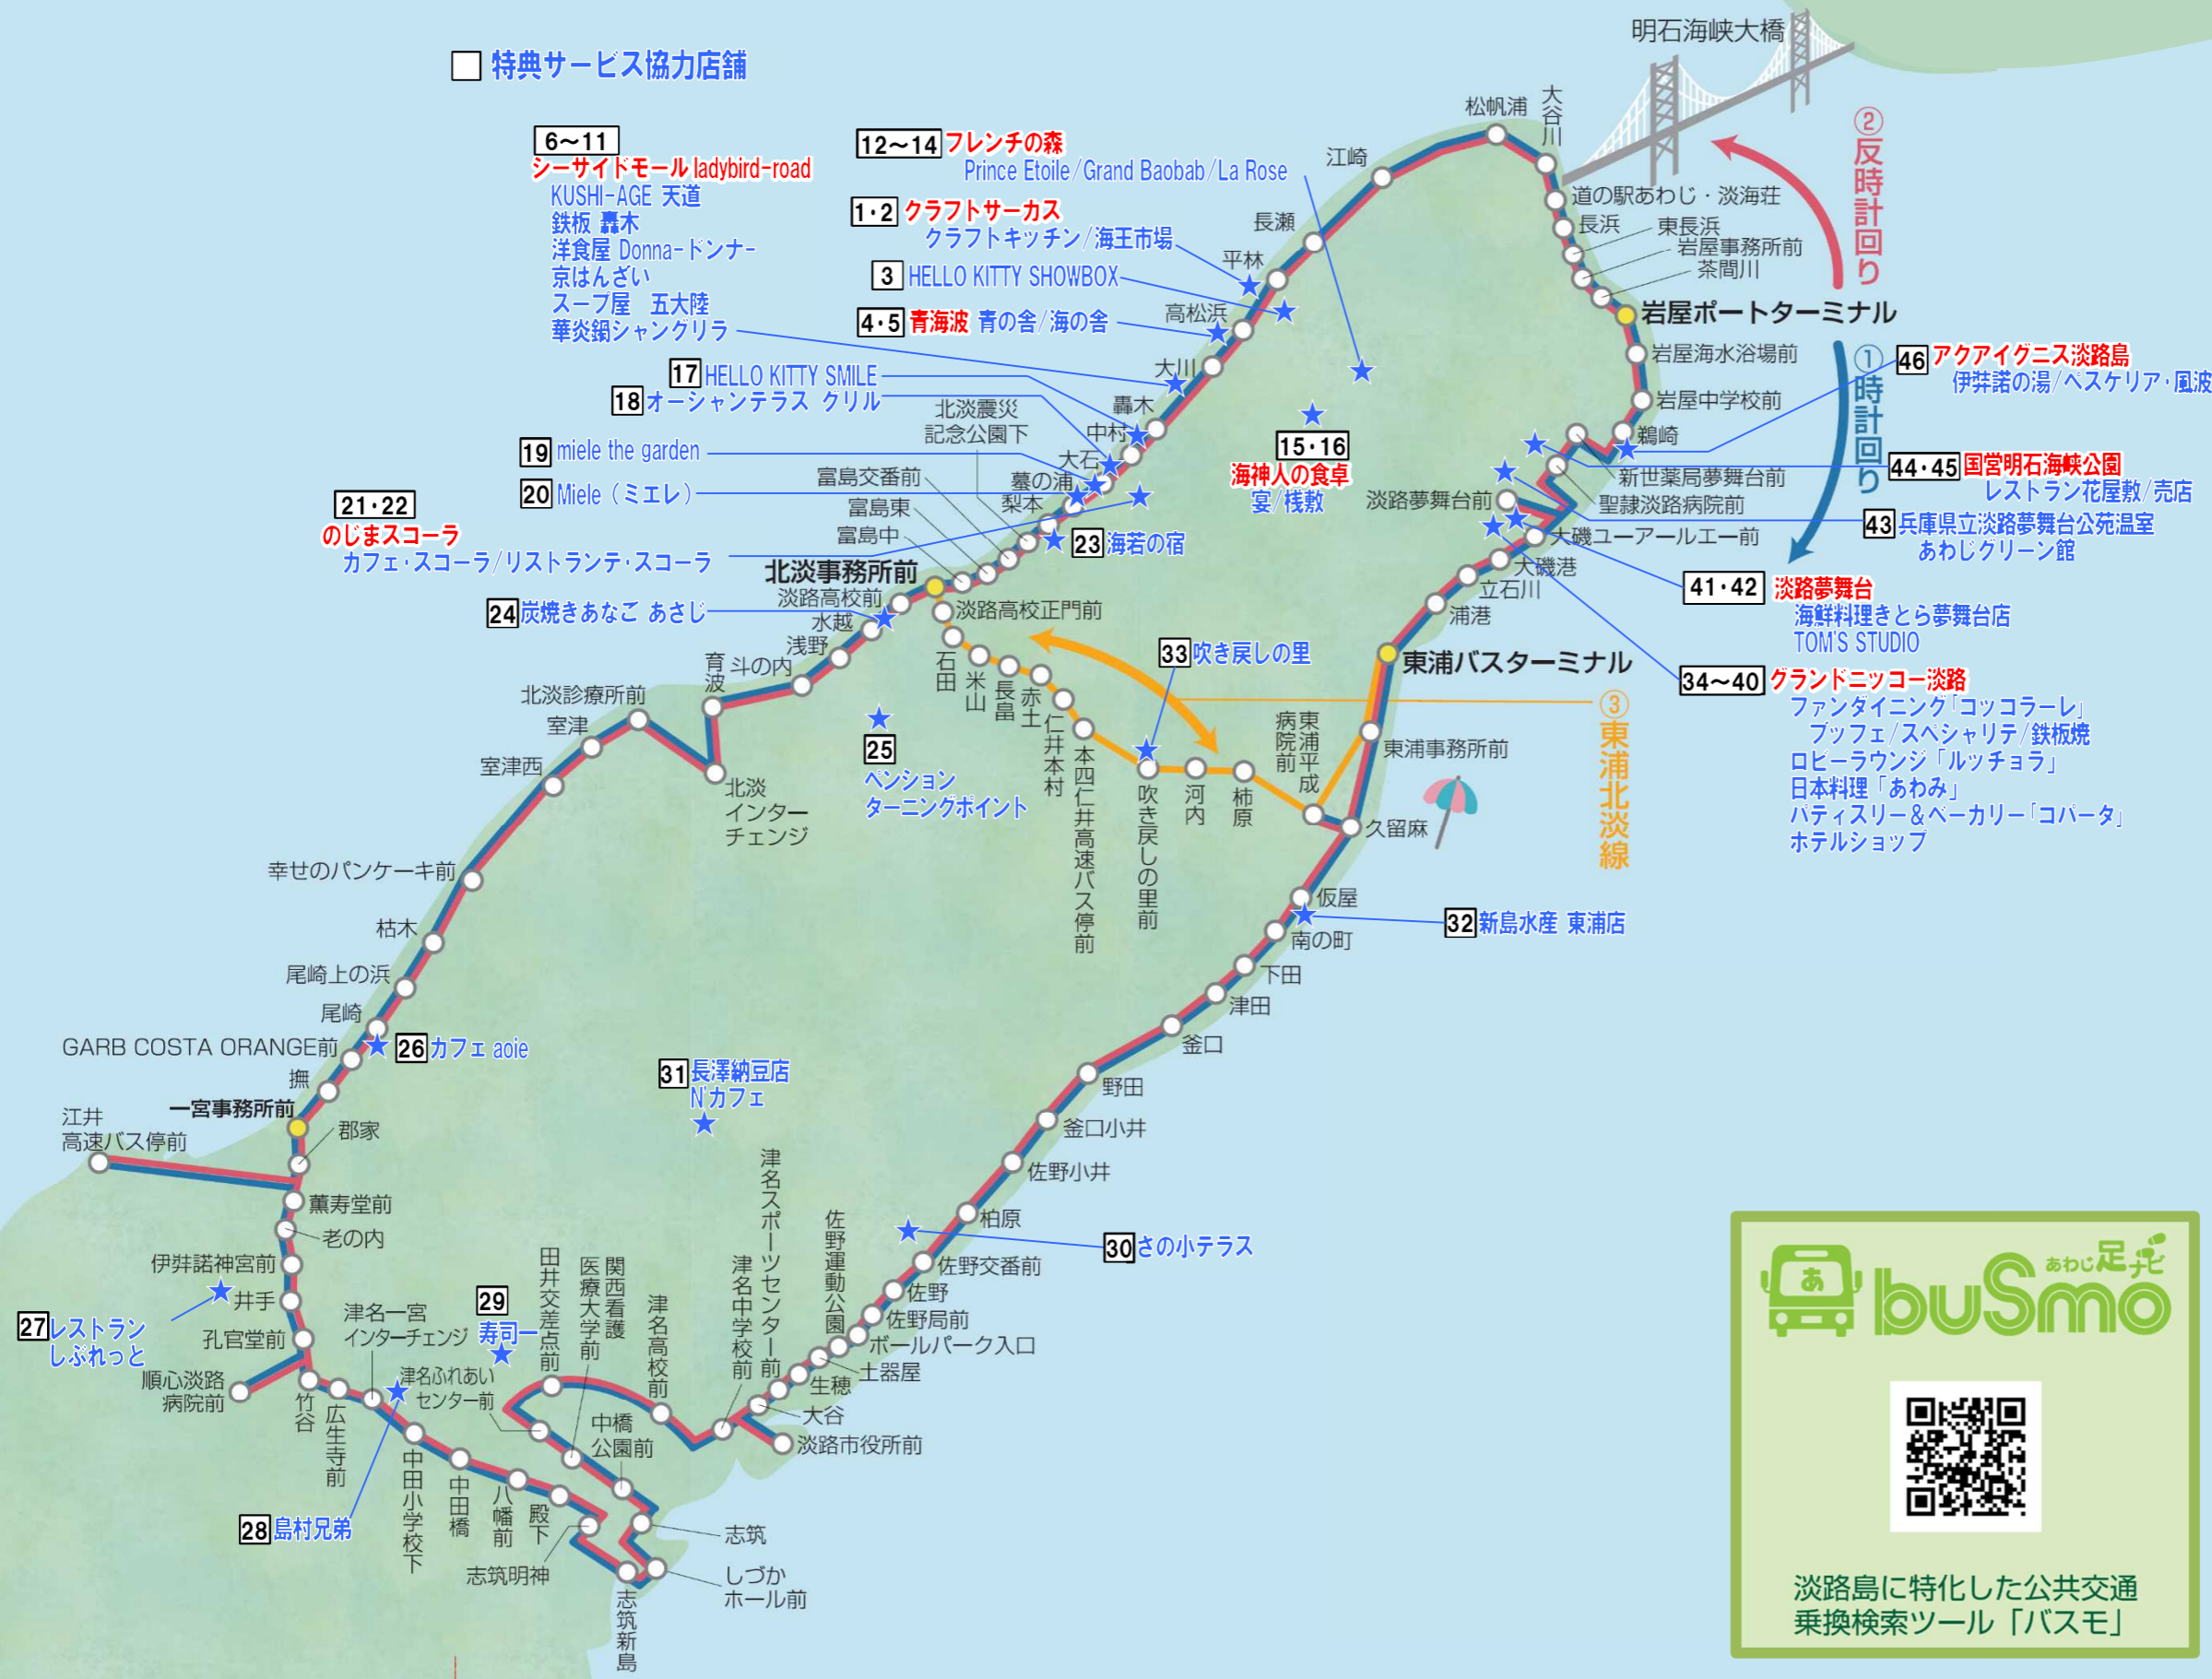

「花・食巡り1day 切符」を特典サービス協力店舗で見せてください

定休日・営業時間など詳細は、各店ホームページ・お電話でご確認ください

□ 特典サービス協力店舗

| No. | 特典サービス協力店舗 | |
|-----|---------------------|--------------------|
| 1 | クラフト | クラフトキッチン |
| 2 | サーカス | 海王市場 |
| 3 | HELLO KITTY SHOWBOX | |
| 4 | 青海波 | 青の舎 |
| 5 | | 海の舎 |
| 6 | | KUSHI-AGE 天道 |
| 7 | シーサイド | 鉄板 轟木 |
| 8 | モール | 洋食屋 Donna-ドンナ- |
| 9 | ladybird-road | 京はんざい |
| 10 | | スープ屋 五大陸 |
| 11 | | 華炎鍋シャングリラ |
| 12 | | Prince Etoile |
| 13 | フレンチの森 | Grand Baobab |
| 14 | | La Rose |
| 15 | 海神人の | 宴 |
| 16 | 食卓 | 棧敷 |
| 17 | HELLO KITTY SMILE | |
| 18 | オーシャンテラス | グリルレストラン |
| 19 | miele the garden | |
| 20 | Miele (ミエレ) | |
| 21 | のじま | カフェ・スコーラ |
| 22 | スコーラ | レストラン・スコーラ |
| 23 | 海若の宿 | |
| 24 | 炭焼きあなご あさじ | |
| 25 | ペンション | ターニングポイント |
| 26 | カフェ aolie | |
| 27 | レストラン | しぶれっと |
| 28 | 島村兄弟 | |
| 29 | 寿司- | |
| 30 | さの小テラス | |
| 31 | 長澤納豆店 | N'カフェ |
| 32 | 新島水産 | 東浦店 |
| 33 | 吹き戻しの里 | |
| 34 | | ファンダイニング「コックローレ」 |
| 35 | | ブッフェ |
| 36 | | スベチャリテ |
| 37 | グランドニッコー | 鉄板焼 |
| 38 | 淡路 | ロビーラウンジ「ルッチョラ」 |
| 39 | | 日本料理「あわみ」 |
| 40 | | パティスリー&ベーカリー「コパータ」 |
| 41 | 淡路 | ホテルショップ |
| 42 | 夢舞台 | 海鮮料理きとら夢舞台店 |
| 43 | 兵庫県立淡路夢舞台公苑温室 | TOM'S STUDIO |
| 44 | 国営明石海峡公園 | あわじグリーン館 |
| 45 | 国営明石海峡公園 | レストラン花屋敷 |
| 46 | アクアイグニス | 伊弉諾の湯 |
| | 淡路島 | バスケリア・風波 |