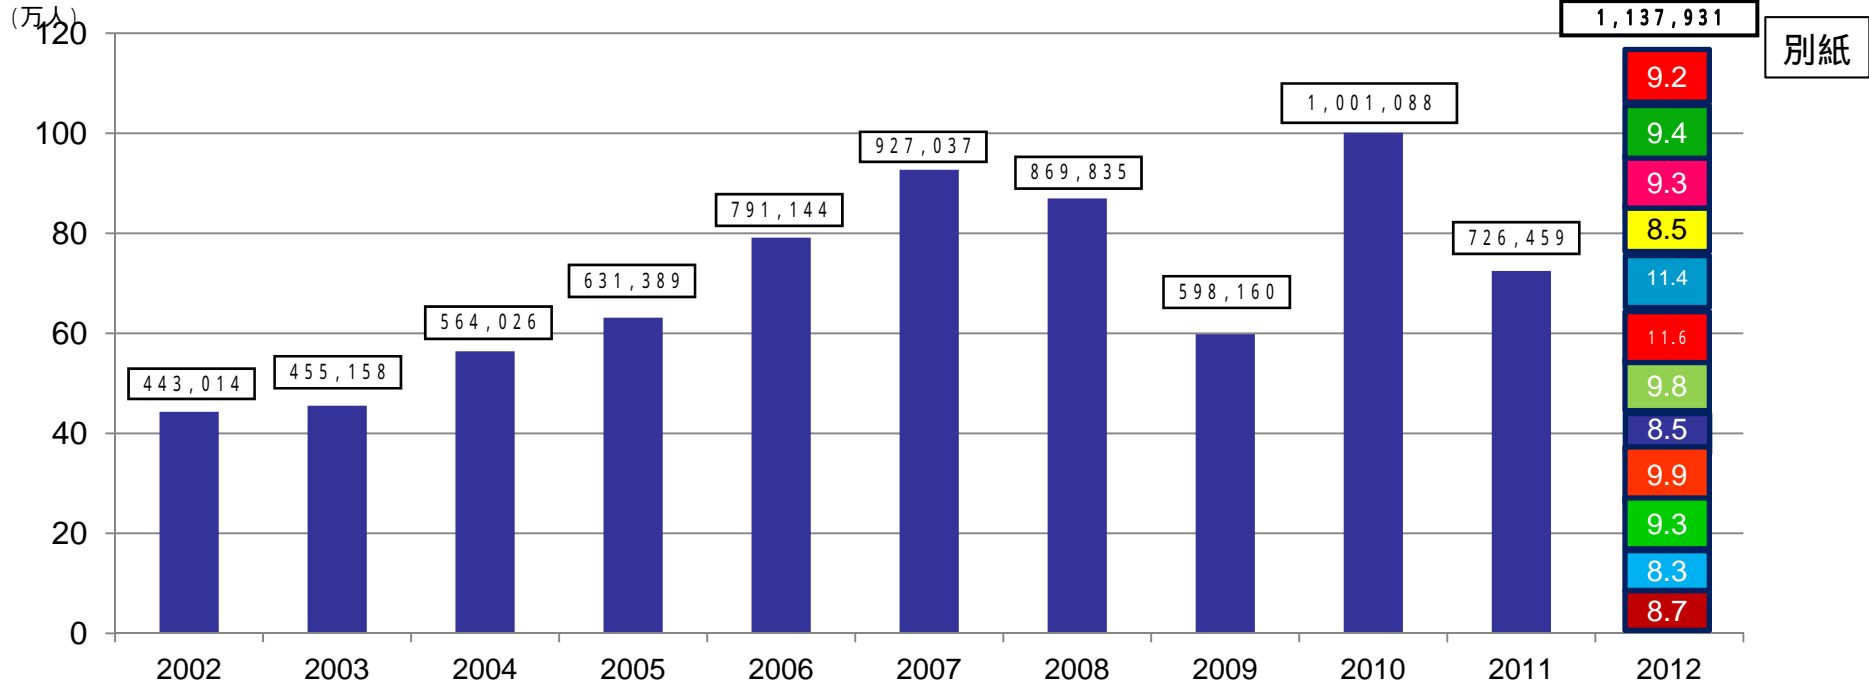

九州の外国人入国者数の推移

年	1月	2月	3月	4月	5月	6月	7月	8月	9月	10月	11月	12月	合計
2007	84,211	73,545	75,158	80,668	71,720	60,175	80,455	86,723	70,139	81,741	82,230	80,272	927,037
2008	94,457	84,064	78,977	87,008	78,333	66,993	78,498	85,676	59,517	72,170	46,441	37,701	869,835
2009	49,288	36,657	50,504	49,879	48,125	30,937	55,987	73,983	45,035	48,906	47,056	61,364	598,160
2010	80,737	75,210	79,757	83,612	78,719	72,596	92,391	105,757	84,227	85,556	84,584	76,146	1,001,088
2011	99,525	80,883	40,769	26,121	35,859	44,300	57,667	71,727	65,197	67,910	69,225	65,428	726,459
対前年比	23.3	7.5	-48.9	-68.8	-54.4	-39.0	-37.6	-32.2	-22.6	-20.6	-18.2	-14.1	-27.4
2012	86,521	82,873	93,388	98,939	85,113	98,045 (14,105)	115,558 (18,763)	113,627 (20,883)	85,030 (14,059)	92,829 (11,670)	94,291 (2,557)	91,717 (0)	1,137,931 (82,037)
対前年比	-13.1	2.5	129.1	278.8	137.4	121.3	100.4	58.4	30.4	36.7	36.2	40.2	56.6
対前々年比	7.2	10.2	17.1	18.3	8.1	35.1	25.1	7.4	1.0	8.5	11.5	20.4	13.7

- ・2012年の( )書きは「寄港地上陸」であって、内数。
- ・「寄港地上陸」は、出入国管理及び難民認定法第14条の許可による上陸。2012.6より一部大型クルーズ船の上陸許可に適用されているものを計上。
- ・月報は速報値であり、年報は確定値であることから月ごとの集計と年間の合計は一致しない年もある。