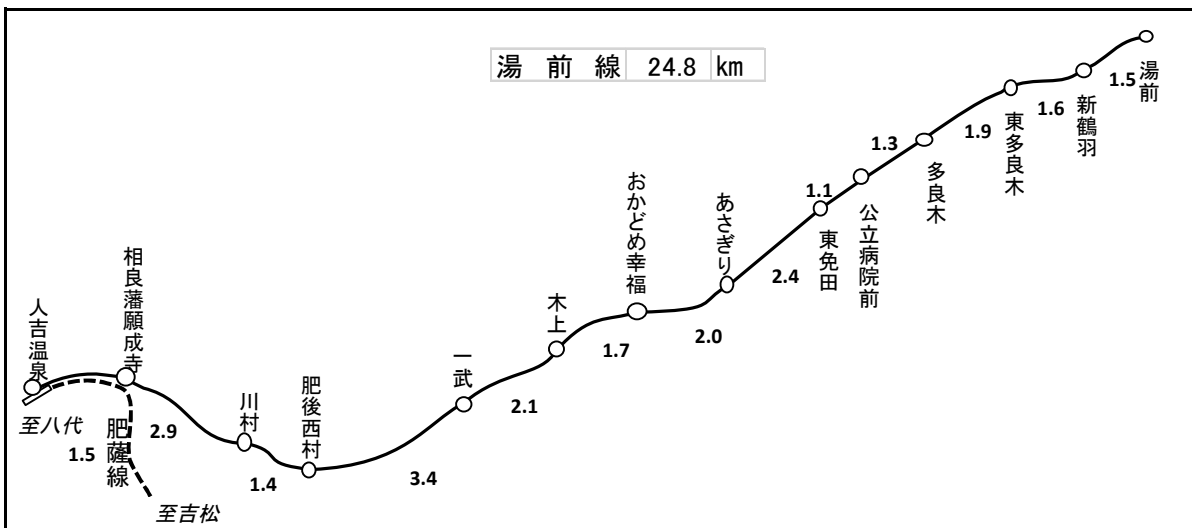

○くま川鉄道株式会社