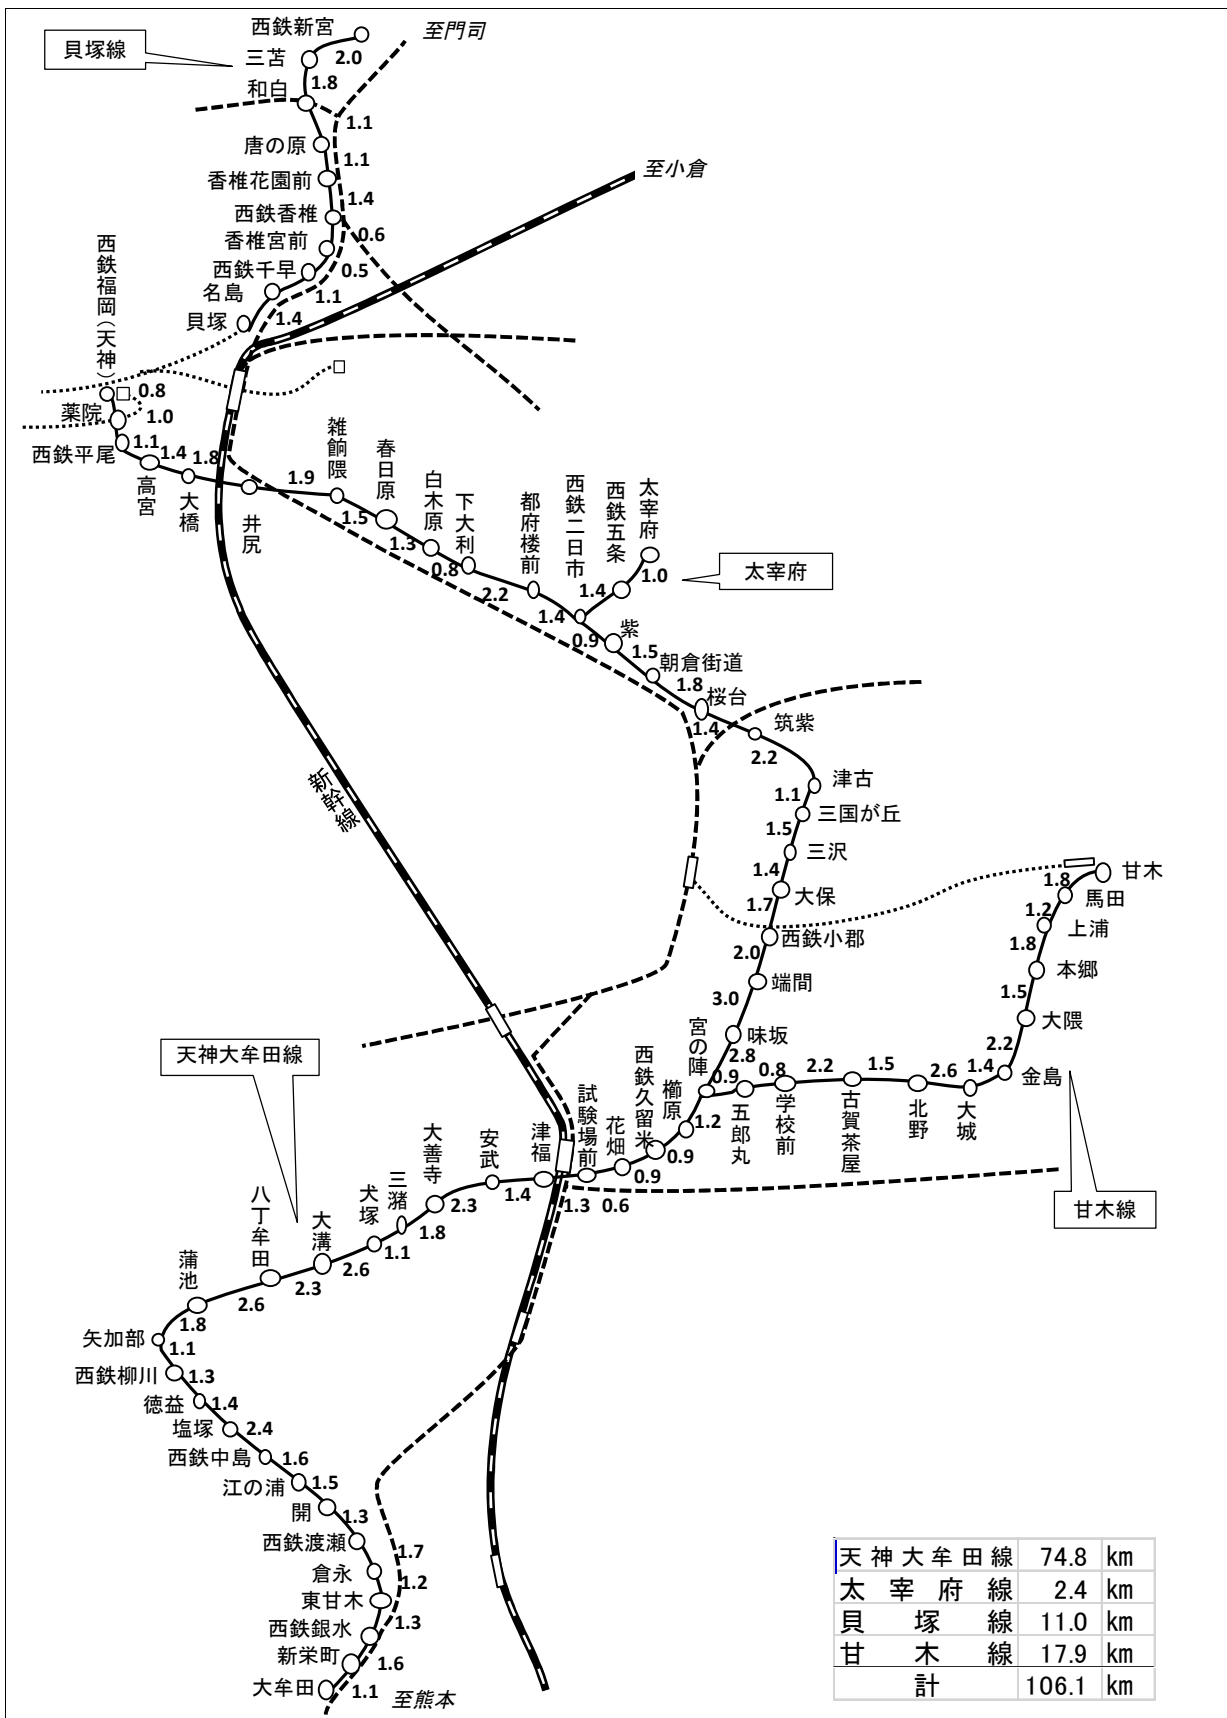

(3) 路線図

○九州旅客鉄道株式会社

路線図は令和4年3月末現在

○日本貨物鉄道株式会社

○西日本鉄道株式会社

○長崎電気軌道株式会社

○北九州高速鉄道株式会社

○松浦鉄道株式会社

○島原鉄道株式会社

○甘木鉄道株式会社

○くま川鉄道株式会社

○南阿蘇鉄道株式会社

○筑豊電気鉄道株式会社

○平成筑豊鉄道株式会社

○熊本電気鉄道株式会社

○熊本市交通局

○肥薩おれんじ鉄道株式会社

○鹿児島市交通局