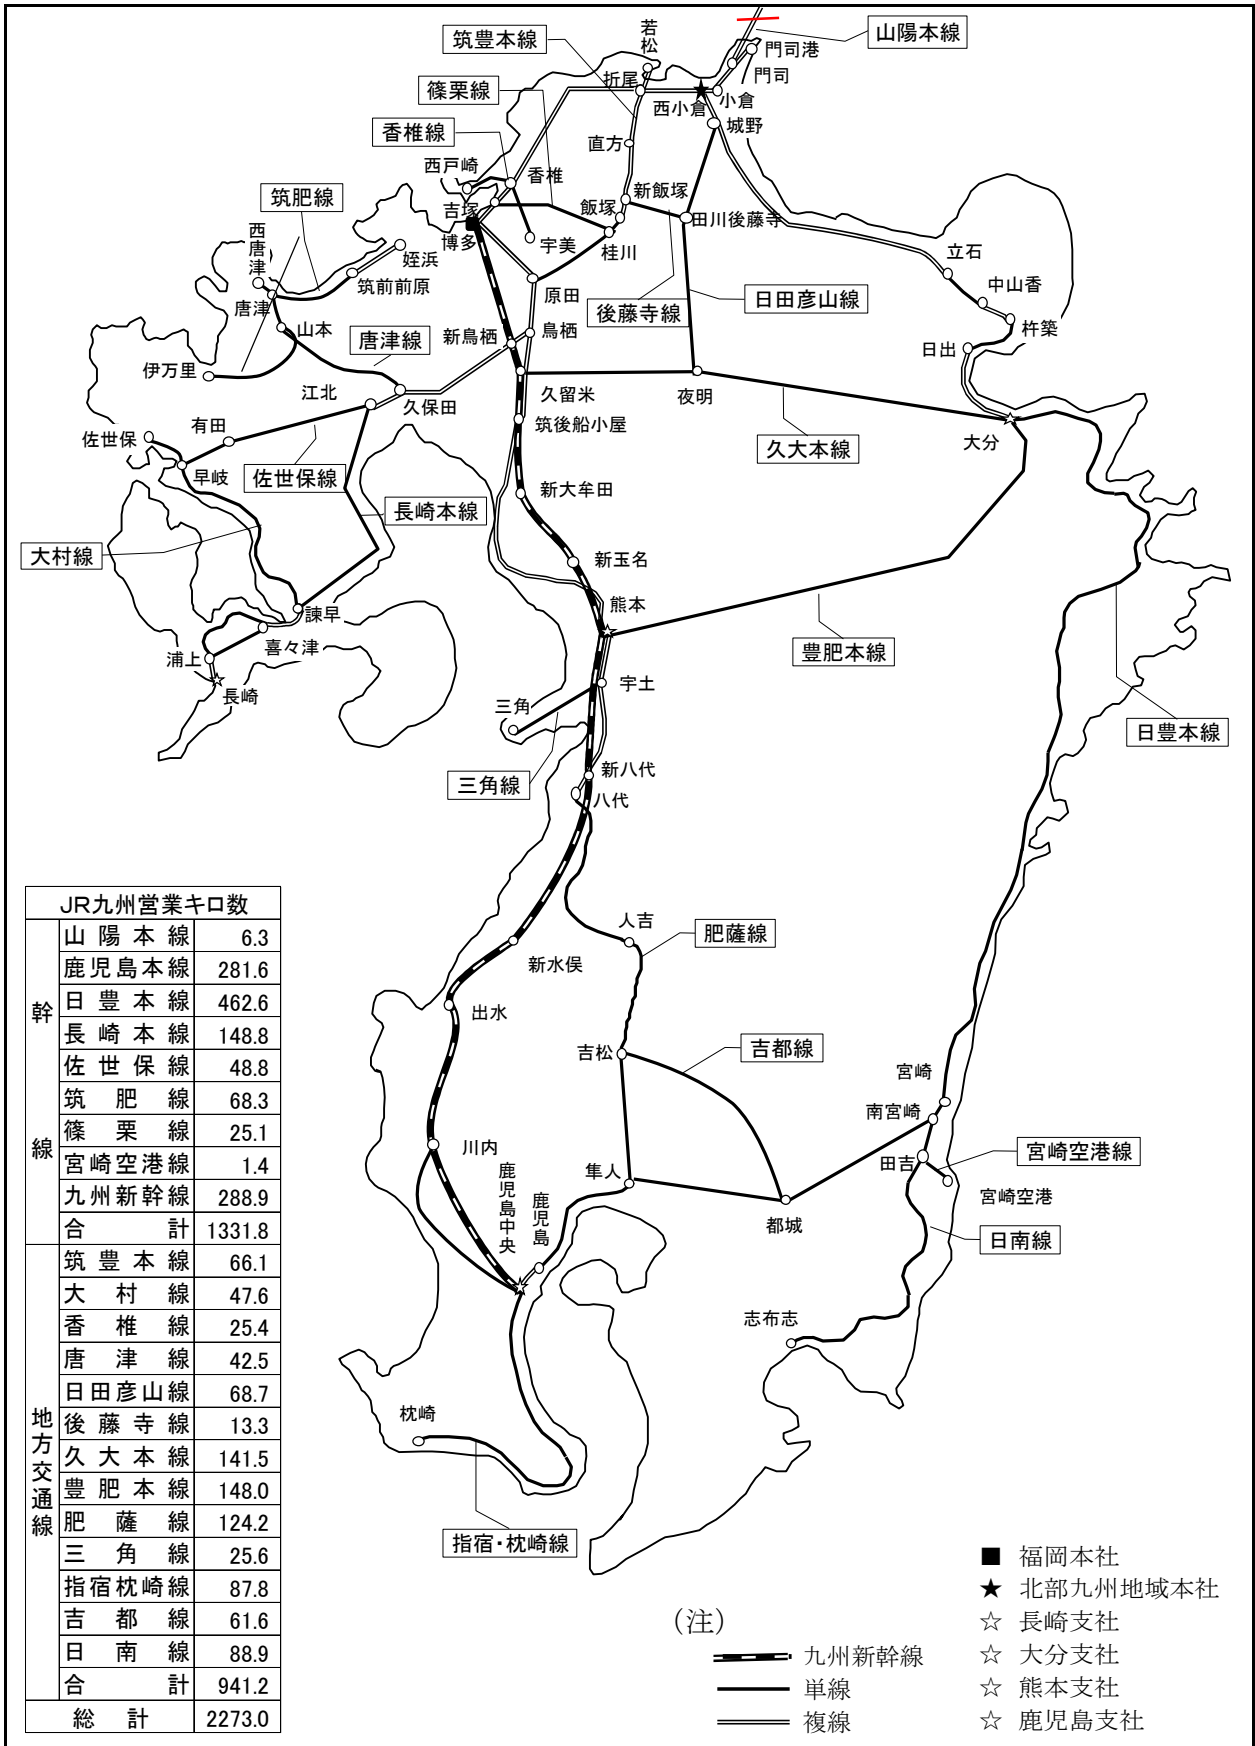

(3) 路線図

○九州旅客鉄道株式会社

路線図は令和4年3月末現在

○日本貨物鉄道株式会社

○西日本鉄道株式会社

○長崎電気軌道株式会社

○北九州高速鉄道株式会社

○松浦鉄道株式会社

○肥薩おれんじ鉄道株式会社

○鹿児島市交通局