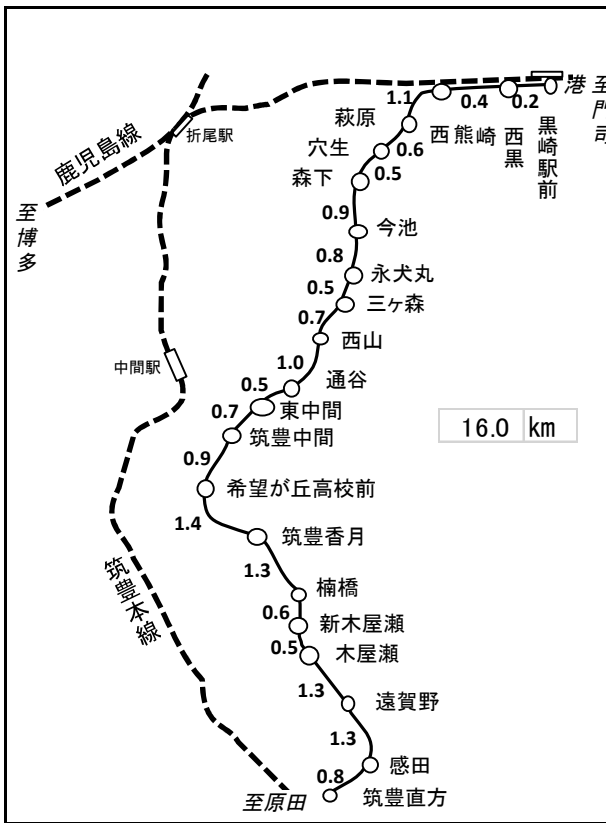

○筑豊電気鉄道株式会社