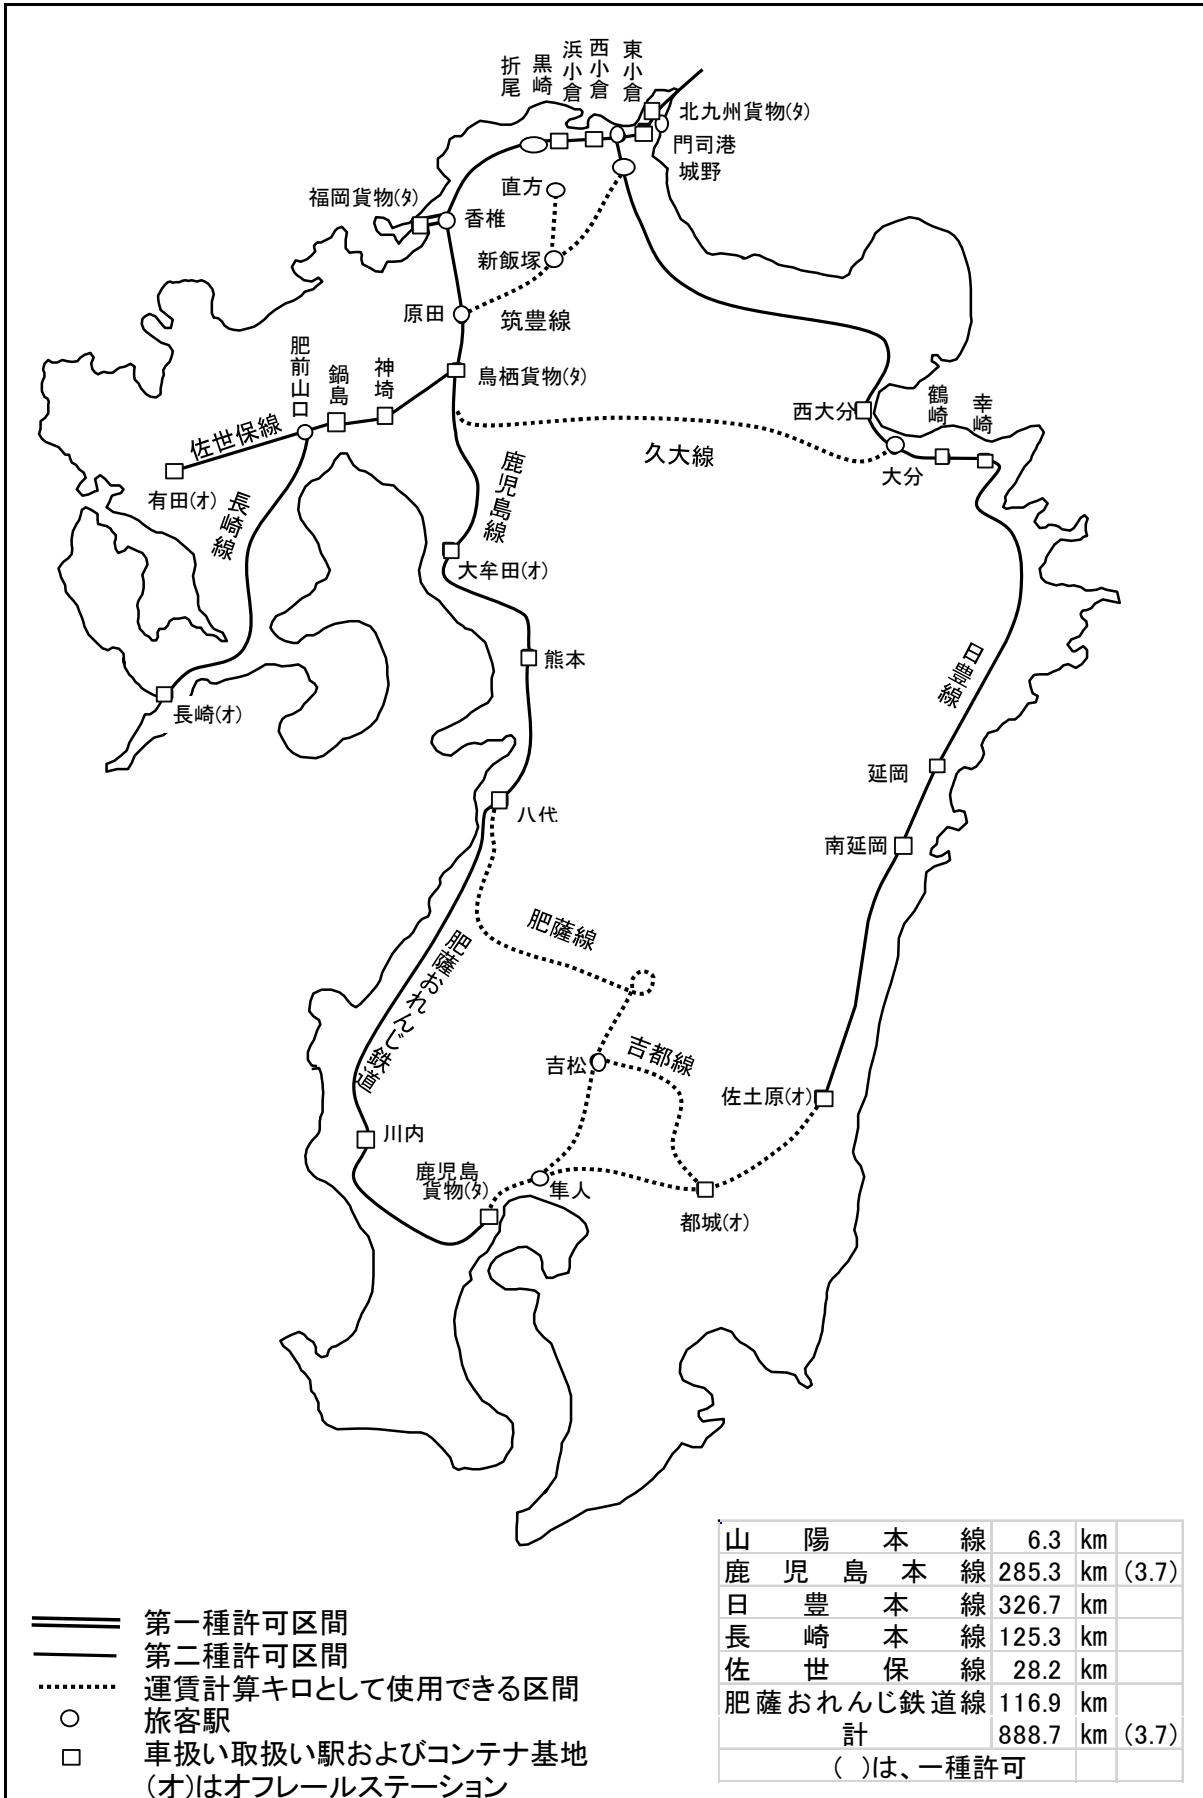

(3) 路線図

○九州旅客鉄道株式会社

路線図は令和4年3月末現在

○日本貨物鉄道株式会社

○西日本鉄道株式会社

○長崎電気軌道株式会社

○北九州高速鉄道株式会社

○松浦鉄道株式会社

○島原鉄道株式会社

○甘木鉄道株式会社

○くま川鉄道株式会社

○南阿蘇鉄道株式会社

○筑豊電気鉄道株式会社

○平成筑豊鉄道株式会社

○熊本電気鉄道株式会社

○熊本市交通局

○肥薩おれんじ鉄道株式会社

○鹿児島市交通局