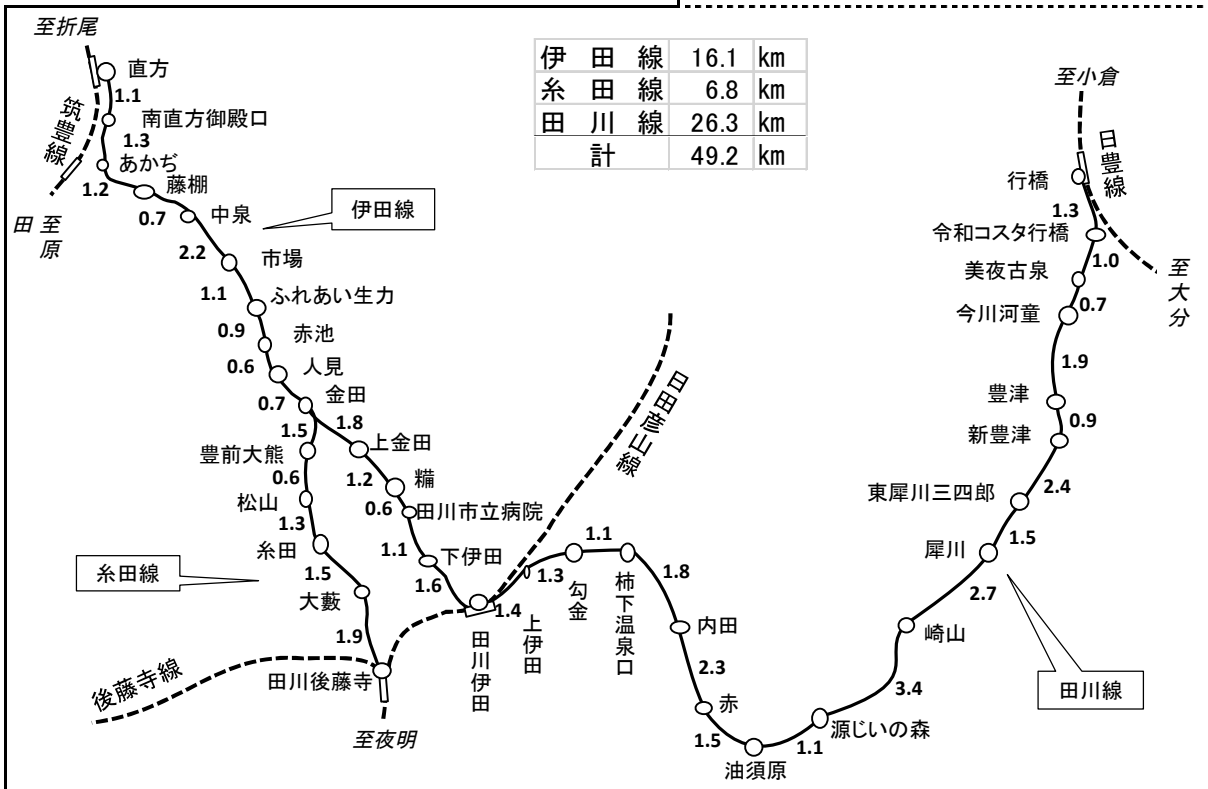

○平成筑豊鉄道株式会社