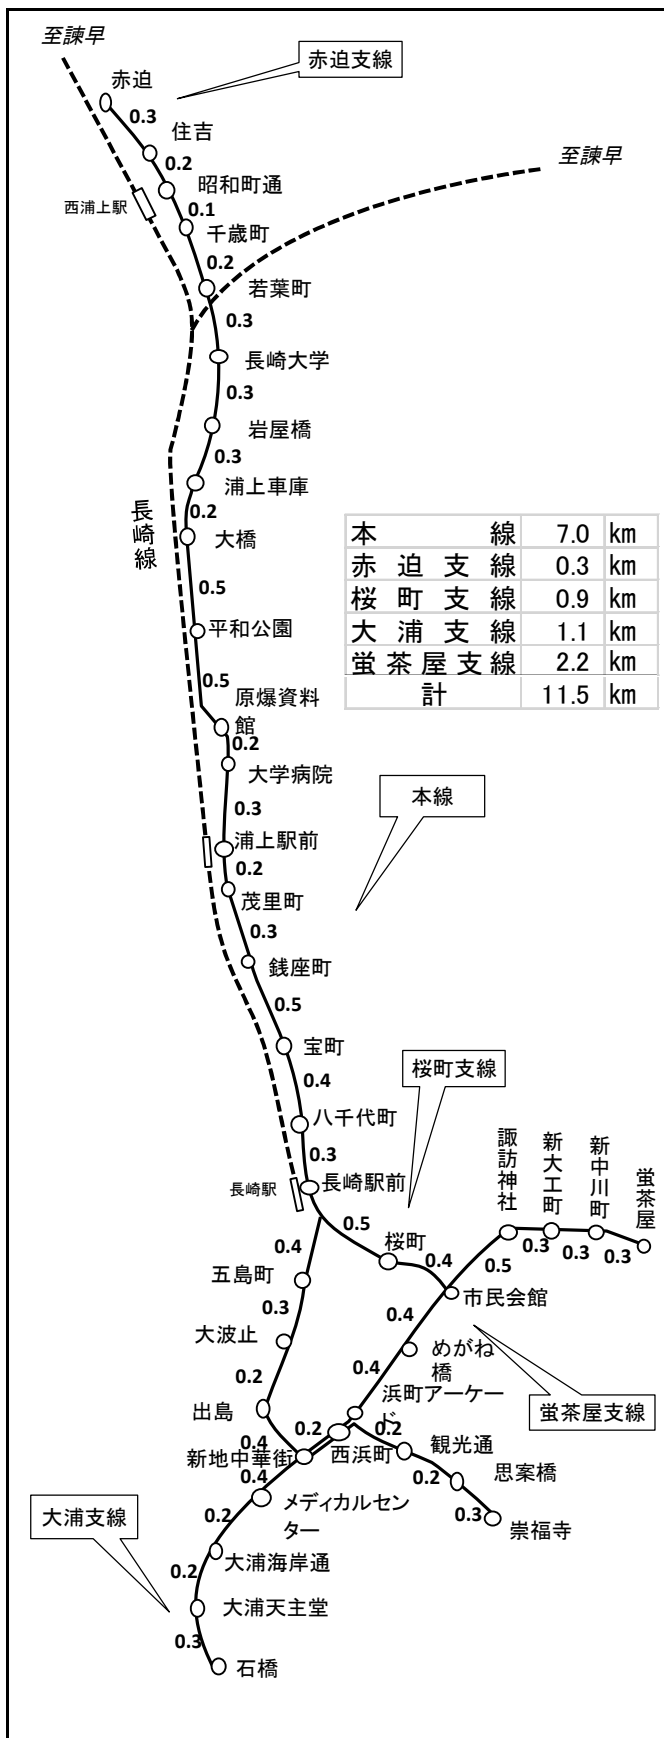

(3) 路線図

○九州旅客鉄道株式会社

路線図は令和4年3月末現在

○日本貨物鉄道株式会社

○西日本鉄道株式会社

○長崎電気軌道株式会社

○北九州高速鉄道株式会社

○松浦鉄道株式会社