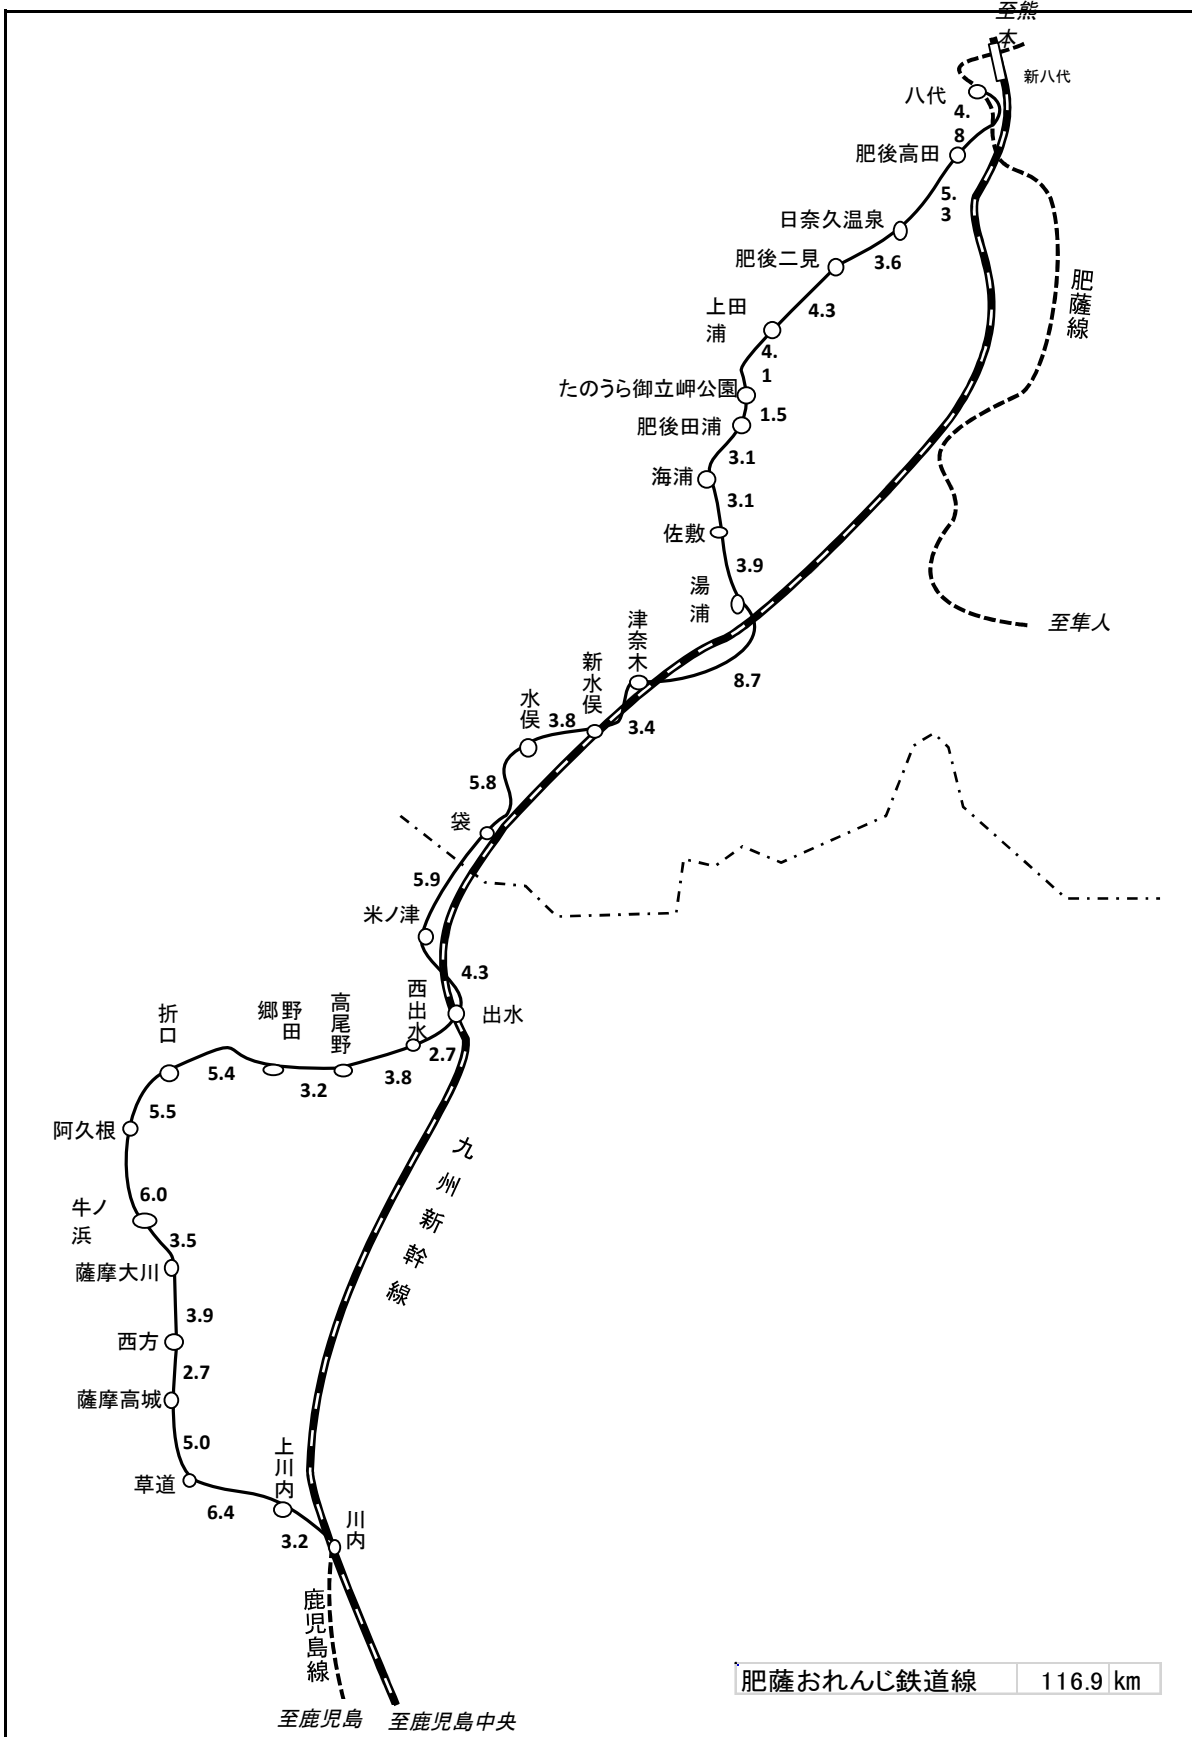

○肥薩おれんじ鉄道株式会社