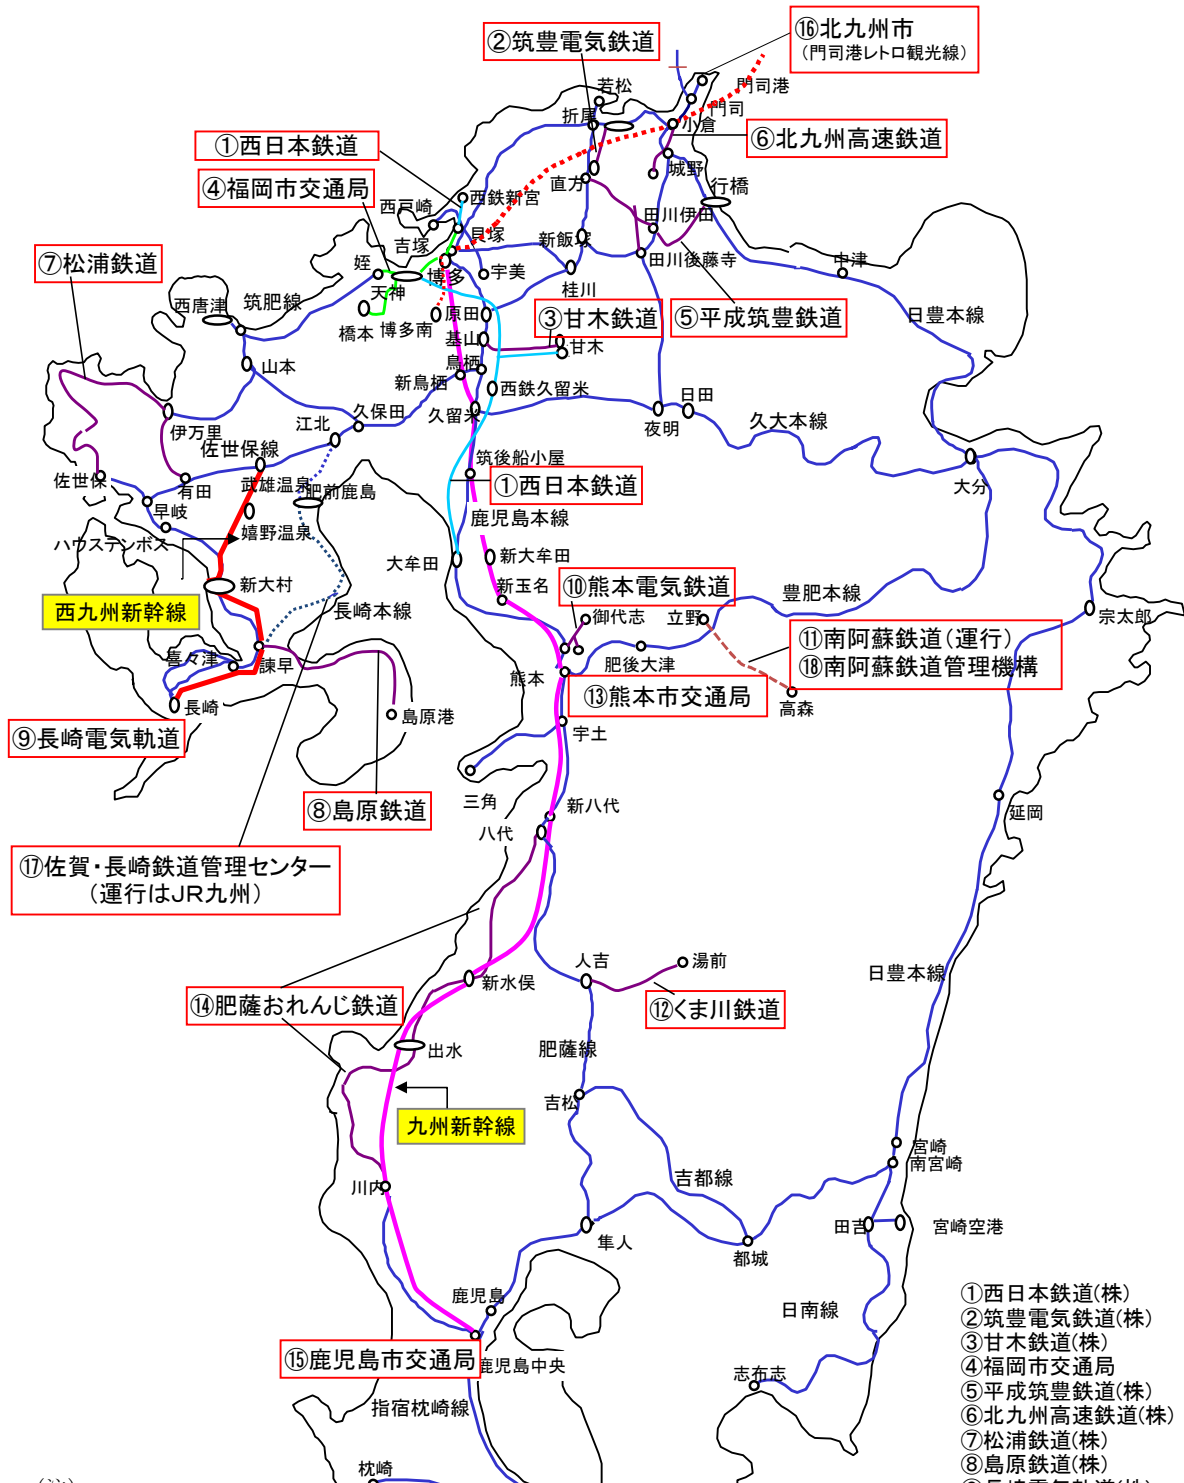

(2)位置図

①鉄道・軌道

(令和5年12月末現在)

(注)

- JR九州(九州新幹線)
- JR九州(西九州新幹線)
- JR九州
- 佐賀・長崎鉄道管理センター(運行はJR九州)
- JR西日本(山陽新幹線)
- JR西日本(博多～博多南)
- 西日本鉄道
- 福岡市交通局
- 南阿蘇鉄道管理機構(運行は南阿蘇鉄道)
- その他の事業者

- ①西日本鉄道(株)
- ②筑豊電気鉄道(株)
- ③甘木鉄道(株)
- ④福岡市交通局
- ⑤平成筑豊鉄道(株)
- ⑥北九州高速鉄道(株)
- ⑦松浦鉄道(株)
- ⑧島原鉄道(株)
- ⑨長崎電気軌道(株)
- ⑩熊本電気鉄道(株)
- ⑪南阿蘇鉄道(株)
- ⑫ま川鉄道(株)
- ⑬熊本市交通局
- ⑭肥薩おれんじ鉄道(株)
- ⑮鹿児島市交通局
- ⑯北九州市(門司港レトロ観光線)
- ⑰(一社)佐賀・長崎鉄道管理センター
- ⑱(一社)南阿蘇鉄道管理機構

(九州運輸局鉄道部計画課)

②鋼索鉄道・索道

(令和5年12月末現在)