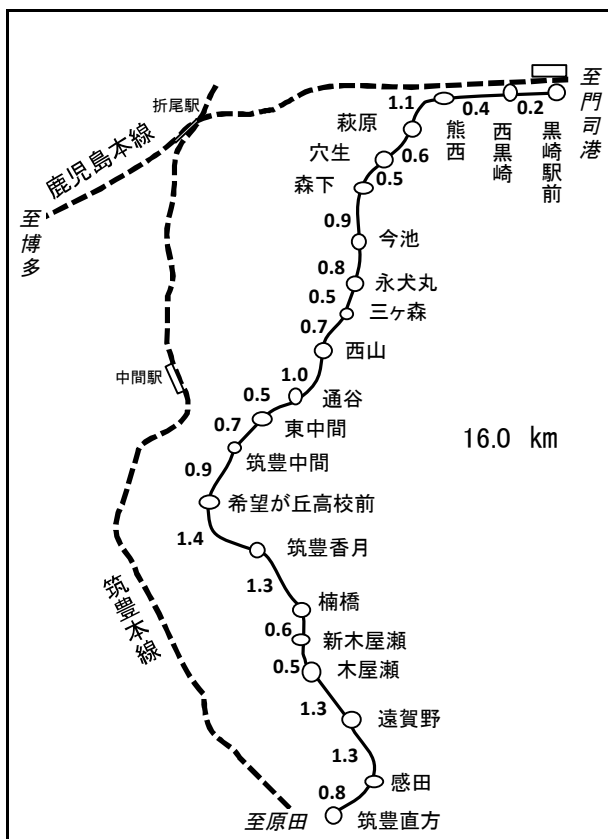

○筑豊電気鉄道株式会社