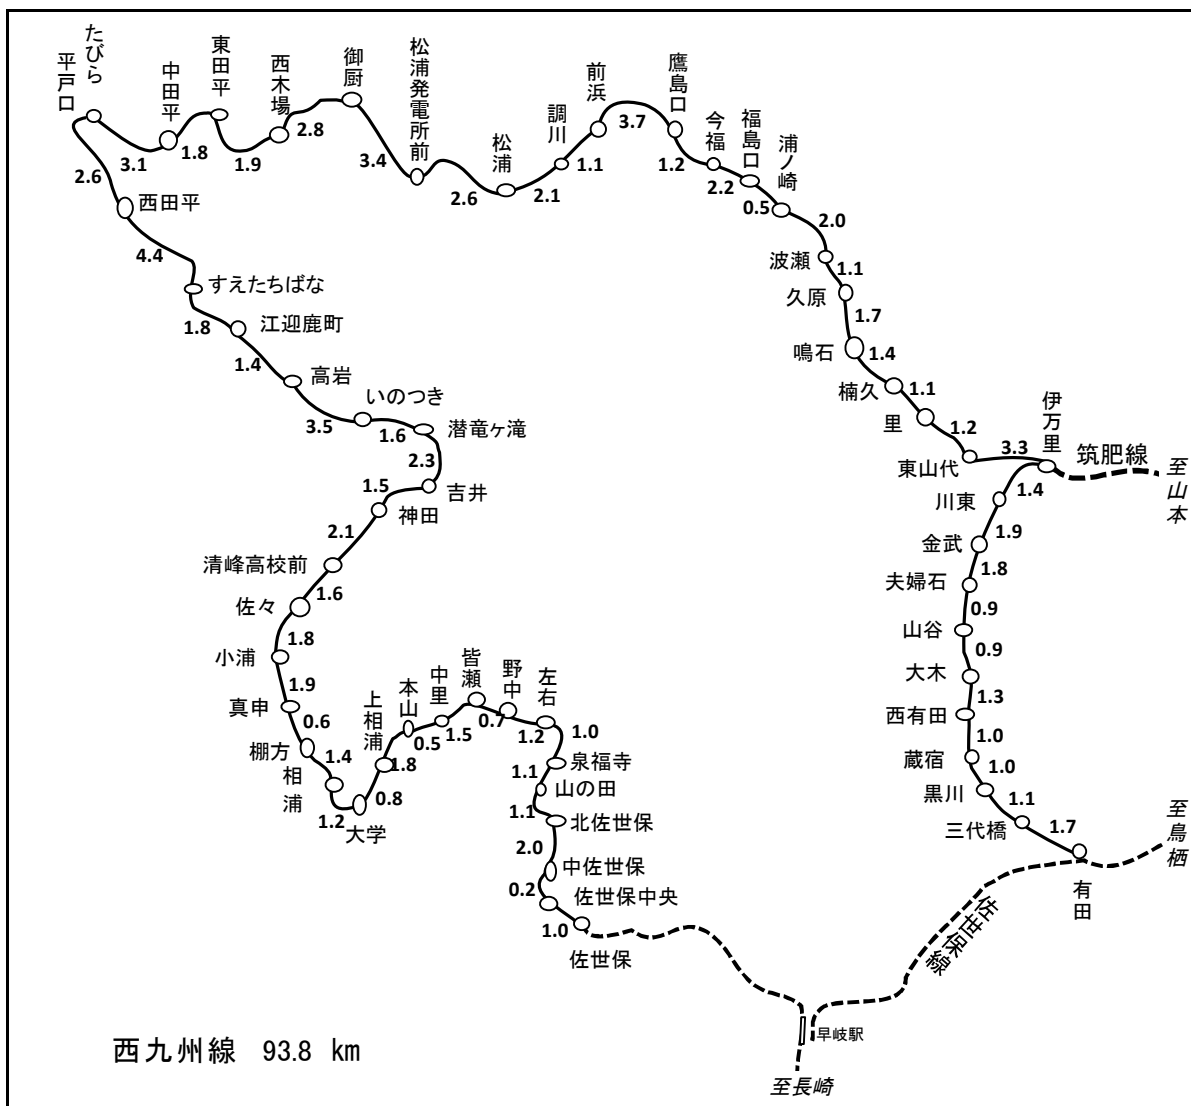

(3) 路線図

○九州旅客鉄道株式会社

路線図は令和5年3月末現在

○日本貨物鉄道株式会社

○西日本鉄道株式会社

○長崎電気軌道株式会社

○北九州高速鉄道株式会社

○松浦鉄道株式会社

○肥薩おれんじ鉄道株式会社

○鹿児島市交通局