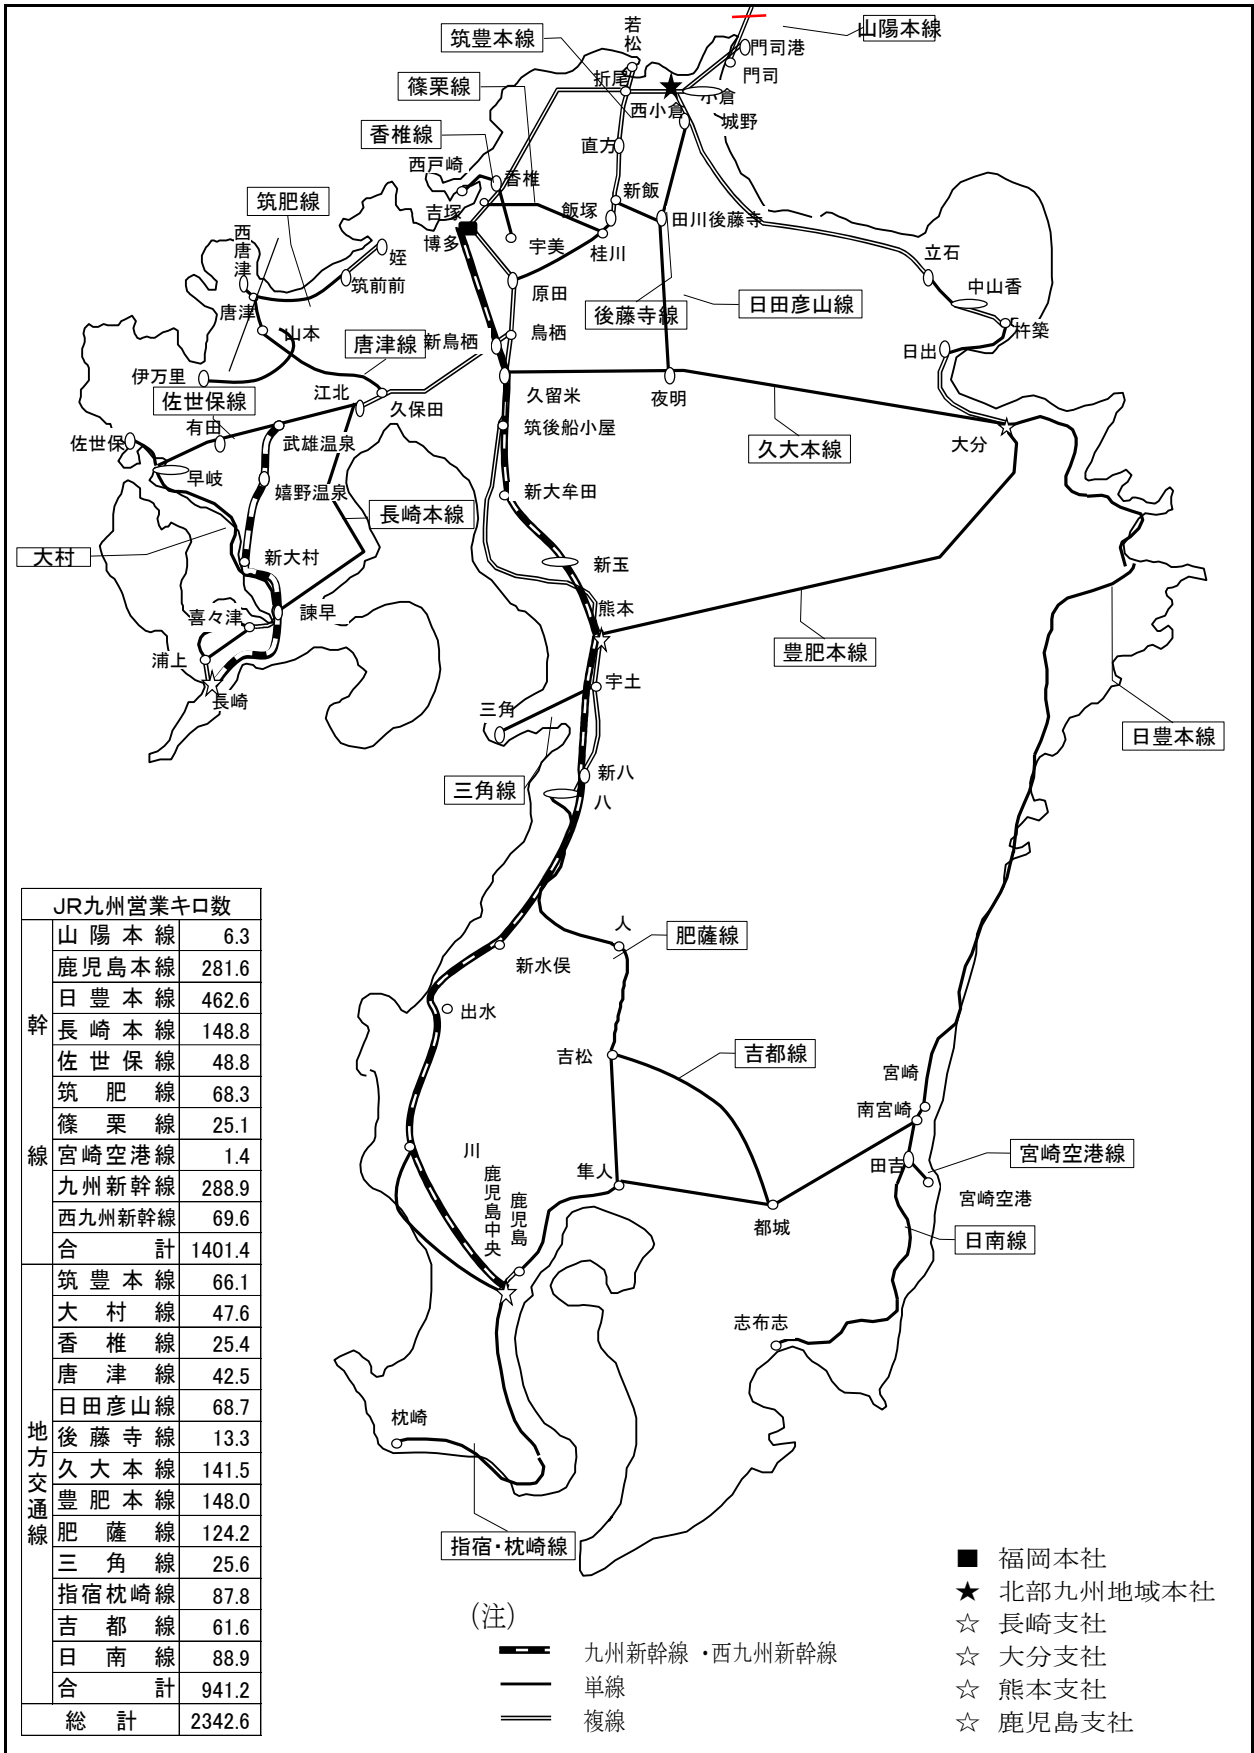

(3) 路線図

○九州旅客鉄道株式会社

路線図は令和5年3月末現在

○日本貨物鉄道株式会社

○西日本鉄道株式会社

○長崎電気軌道株式会社

○北九州高速鉄道株式会社

○松浦鉄道株式会社

○島原鉄道株式会社

○甘木鉄道株式会社

○くま川鉄道株式会社

○南阿蘇鉄道株式会社

○筑豊電気鉄道株式会社

○平成筑豊鉄道株式会社

○熊本電気鉄道株式会社

○熊本市交通局

○肥薩おれんじ鉄道株式会社

○鹿児島市交通局