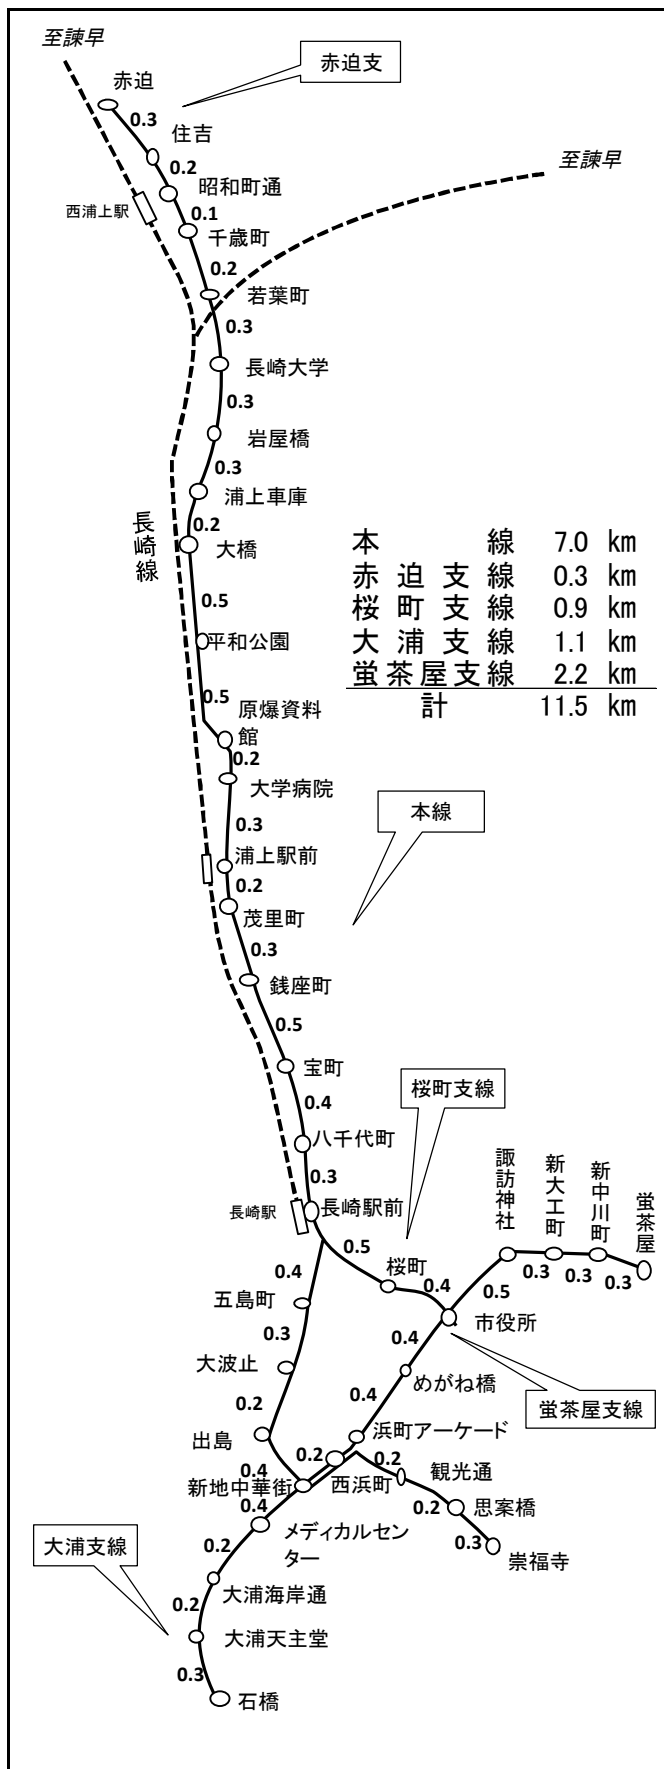

(3) 路線図

○九州旅客鉄道株式会社

路線図は令和5年3月末現在

○日本貨物鉄道株式会社

○西日本鉄道株式会社

○長崎電気軌道株式会社

○北九州高速鉄道株式会社

○松浦鉄道株式会社