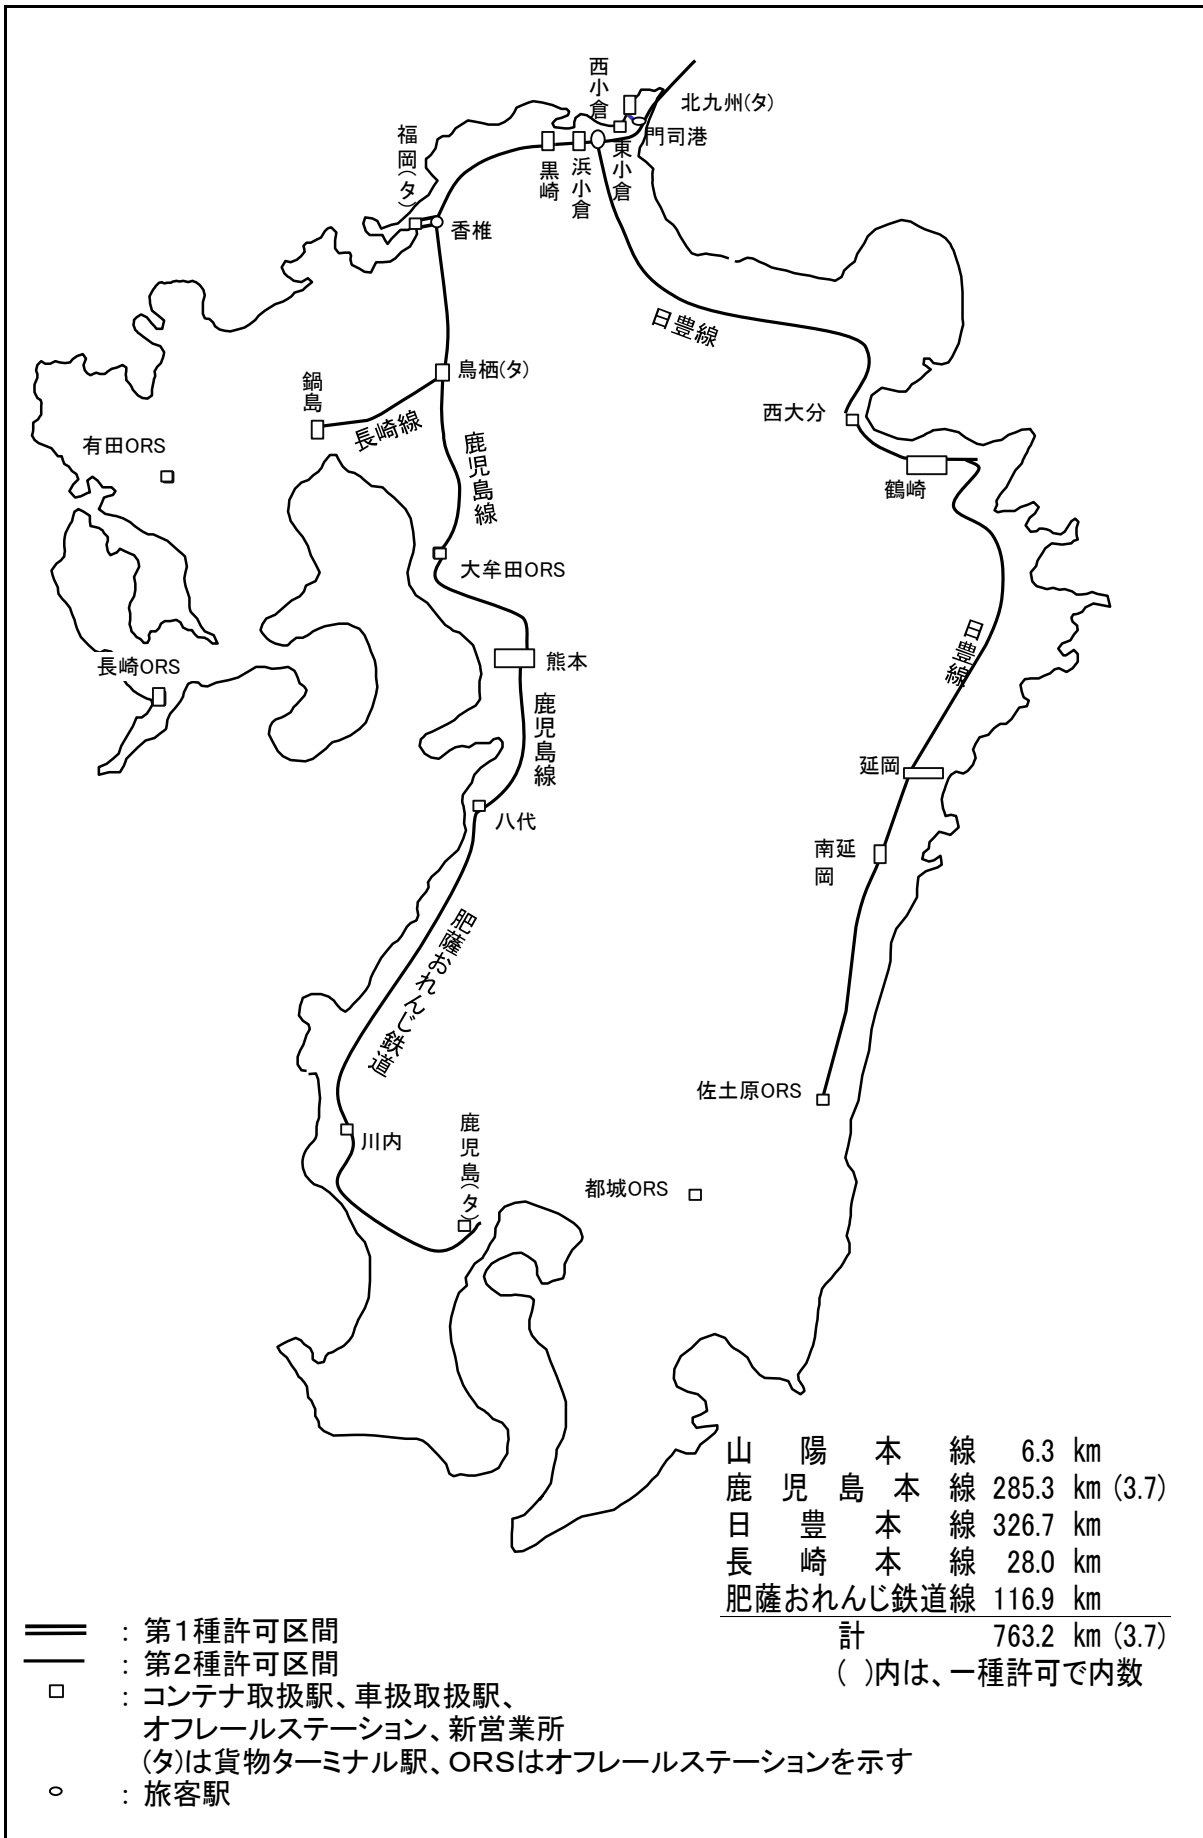

(3) 路線図

○九州旅客鉄道株式会社

路線図は令和5年3月末現在

○日本貨物鉄道株式会社

○西日本鉄道株式会社

○長崎電気軌道株式会社

○北九州高速鉄道株式会社

○松浦鉄道株式会社

○肥薩おれんじ鉄道株式会社

○鹿児島市交通局