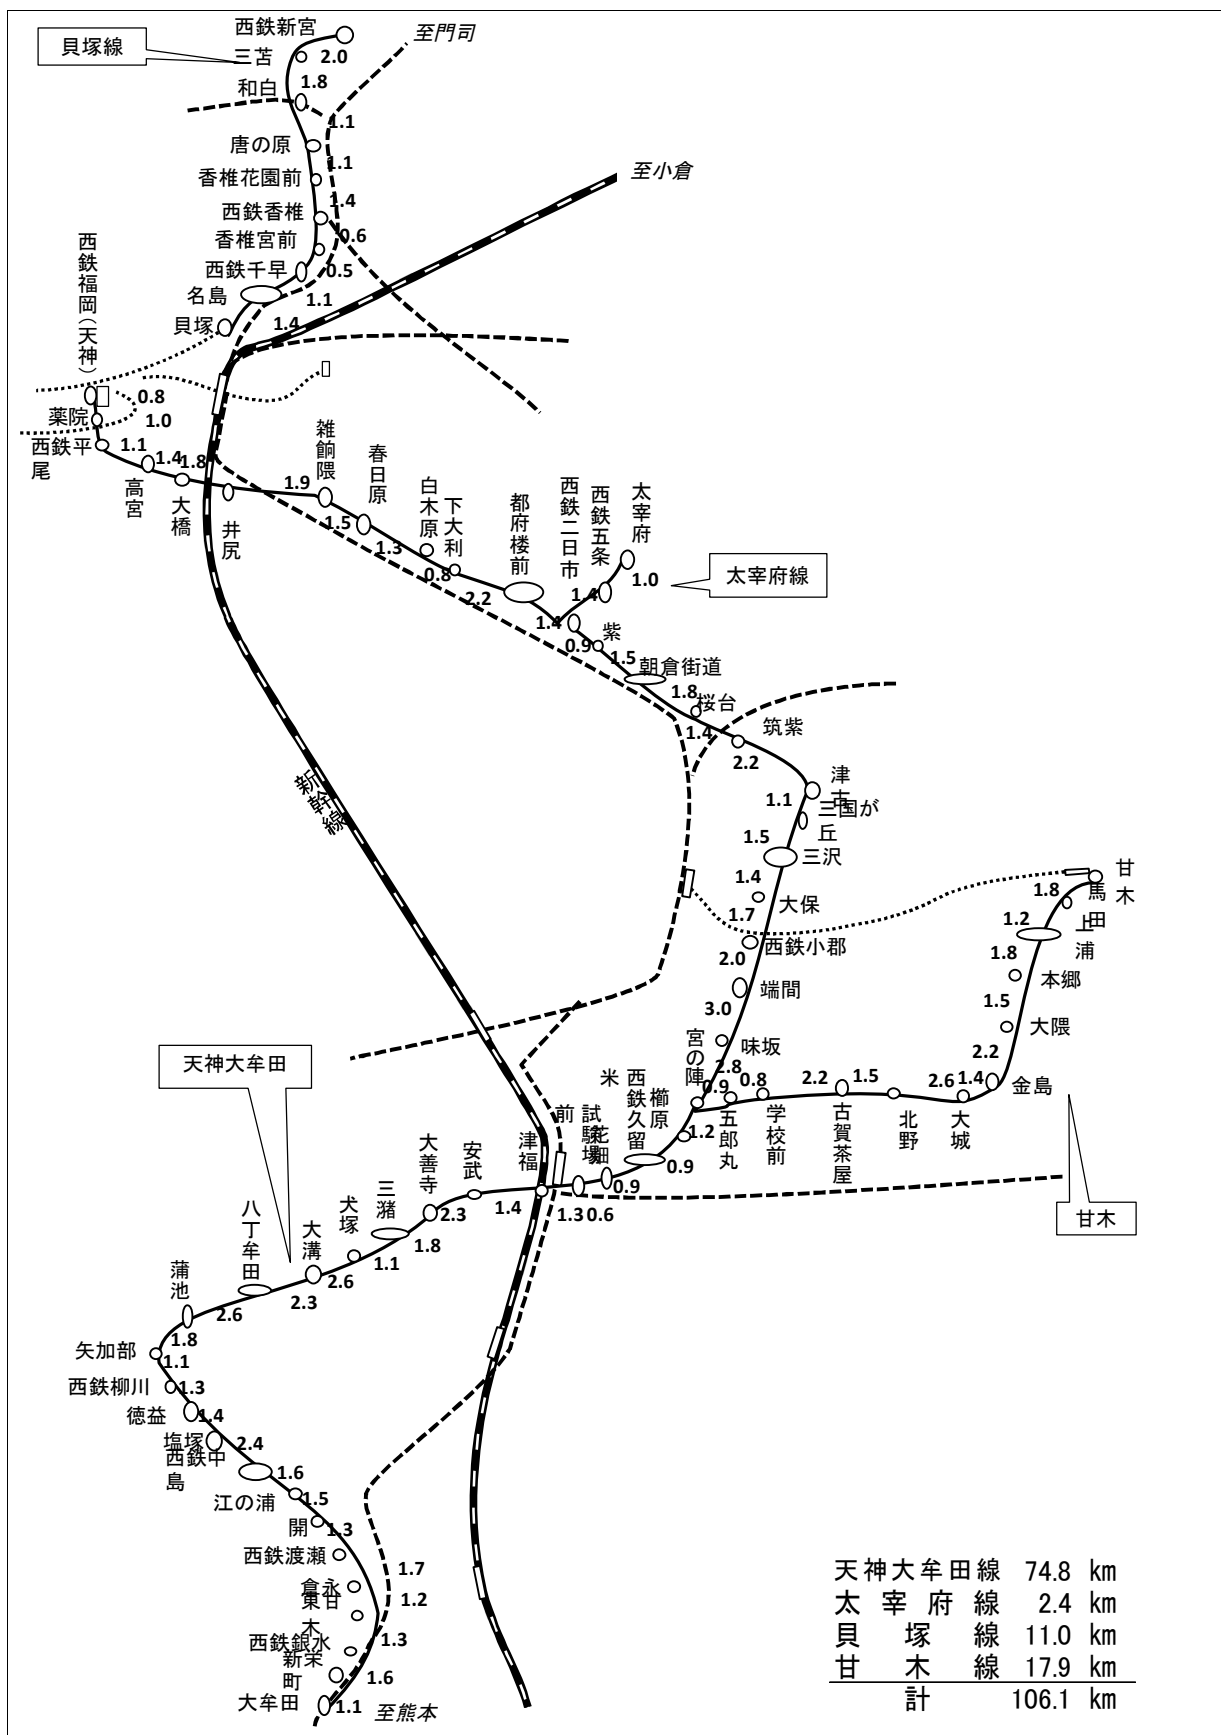

(3) 路線図

○九州旅客鉄道株式会社

路線図は令和5年3月末現在

○日本貨物鉄道株式会社

○西日本鉄道株式会社

○長崎電気軌道株式会社

○北九州高速鉄道株式会社

○松浦鉄道株式会社