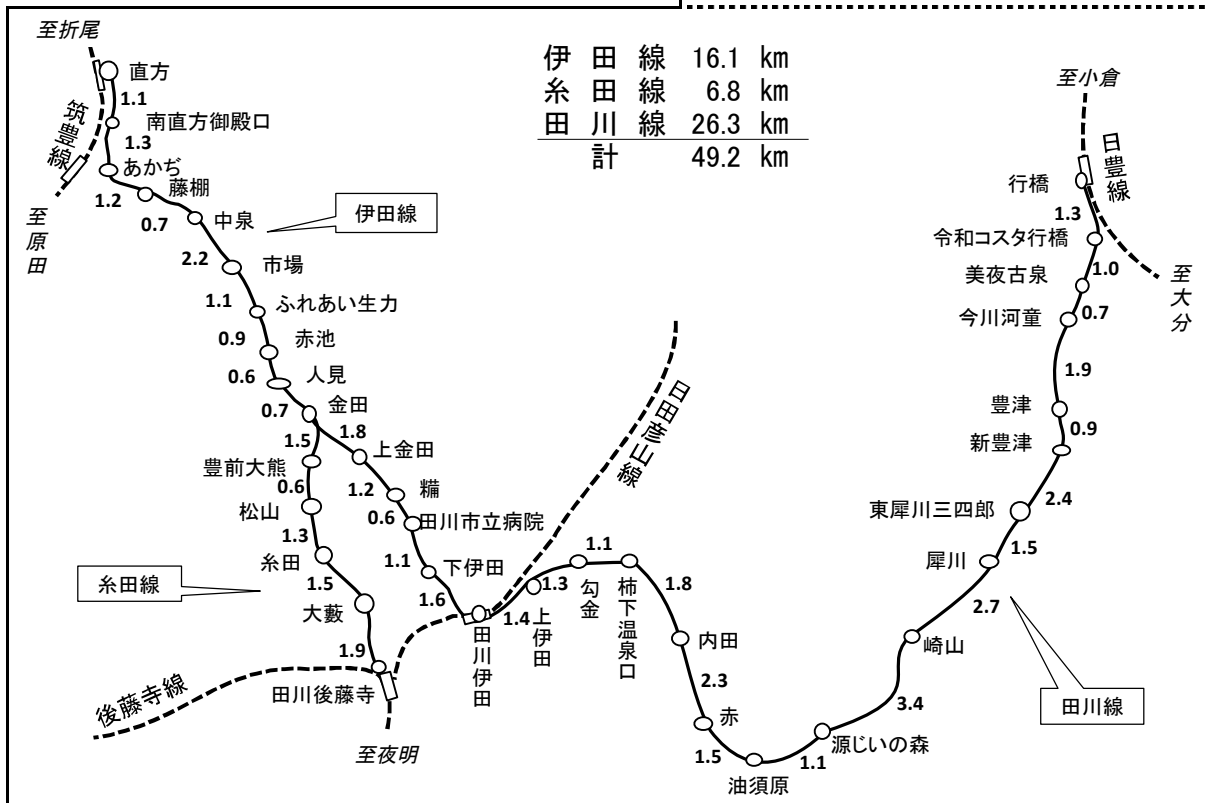

○平成筑豊鉄道株式会社