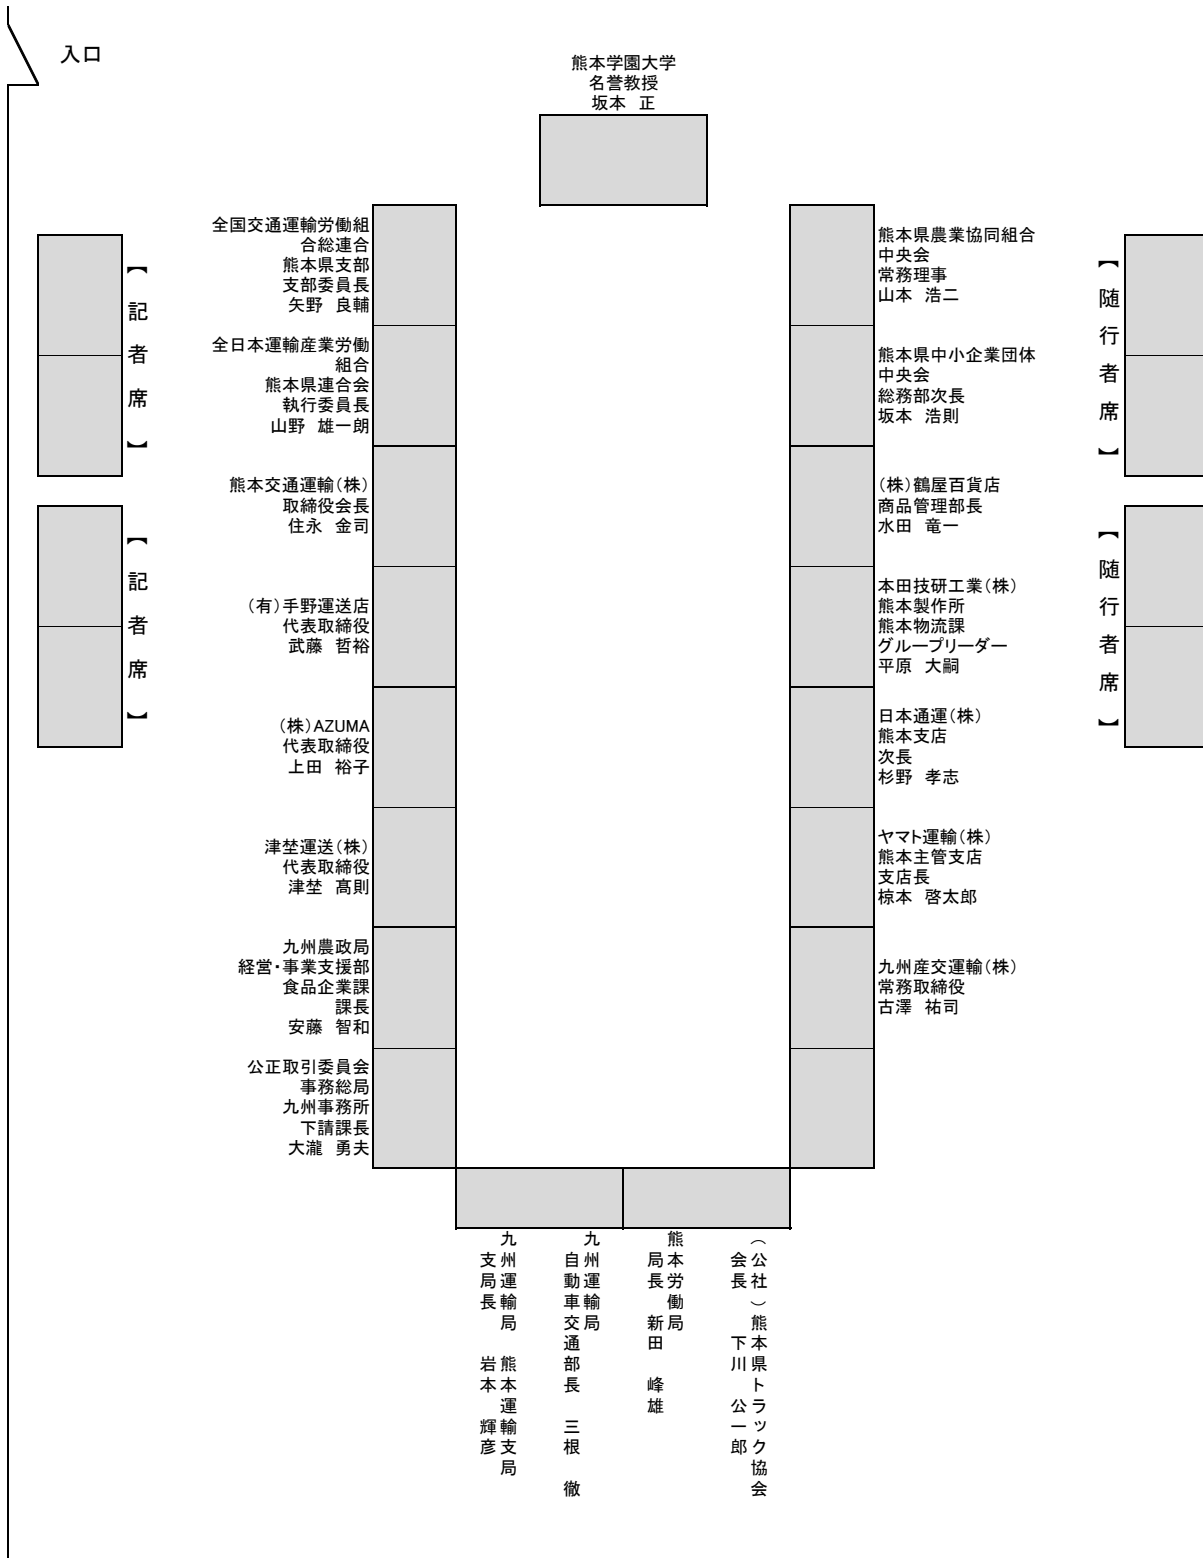

第16回 トラック輸送における取引環境・労働時間改善熊本県地方協議会

【 配 席 図 】

【事務局】

熊本県トラック協会	九州運輸局	熊本労働局
熊本運輸支局	熊本県トラック協会	九州農政局 (オブザーバー)