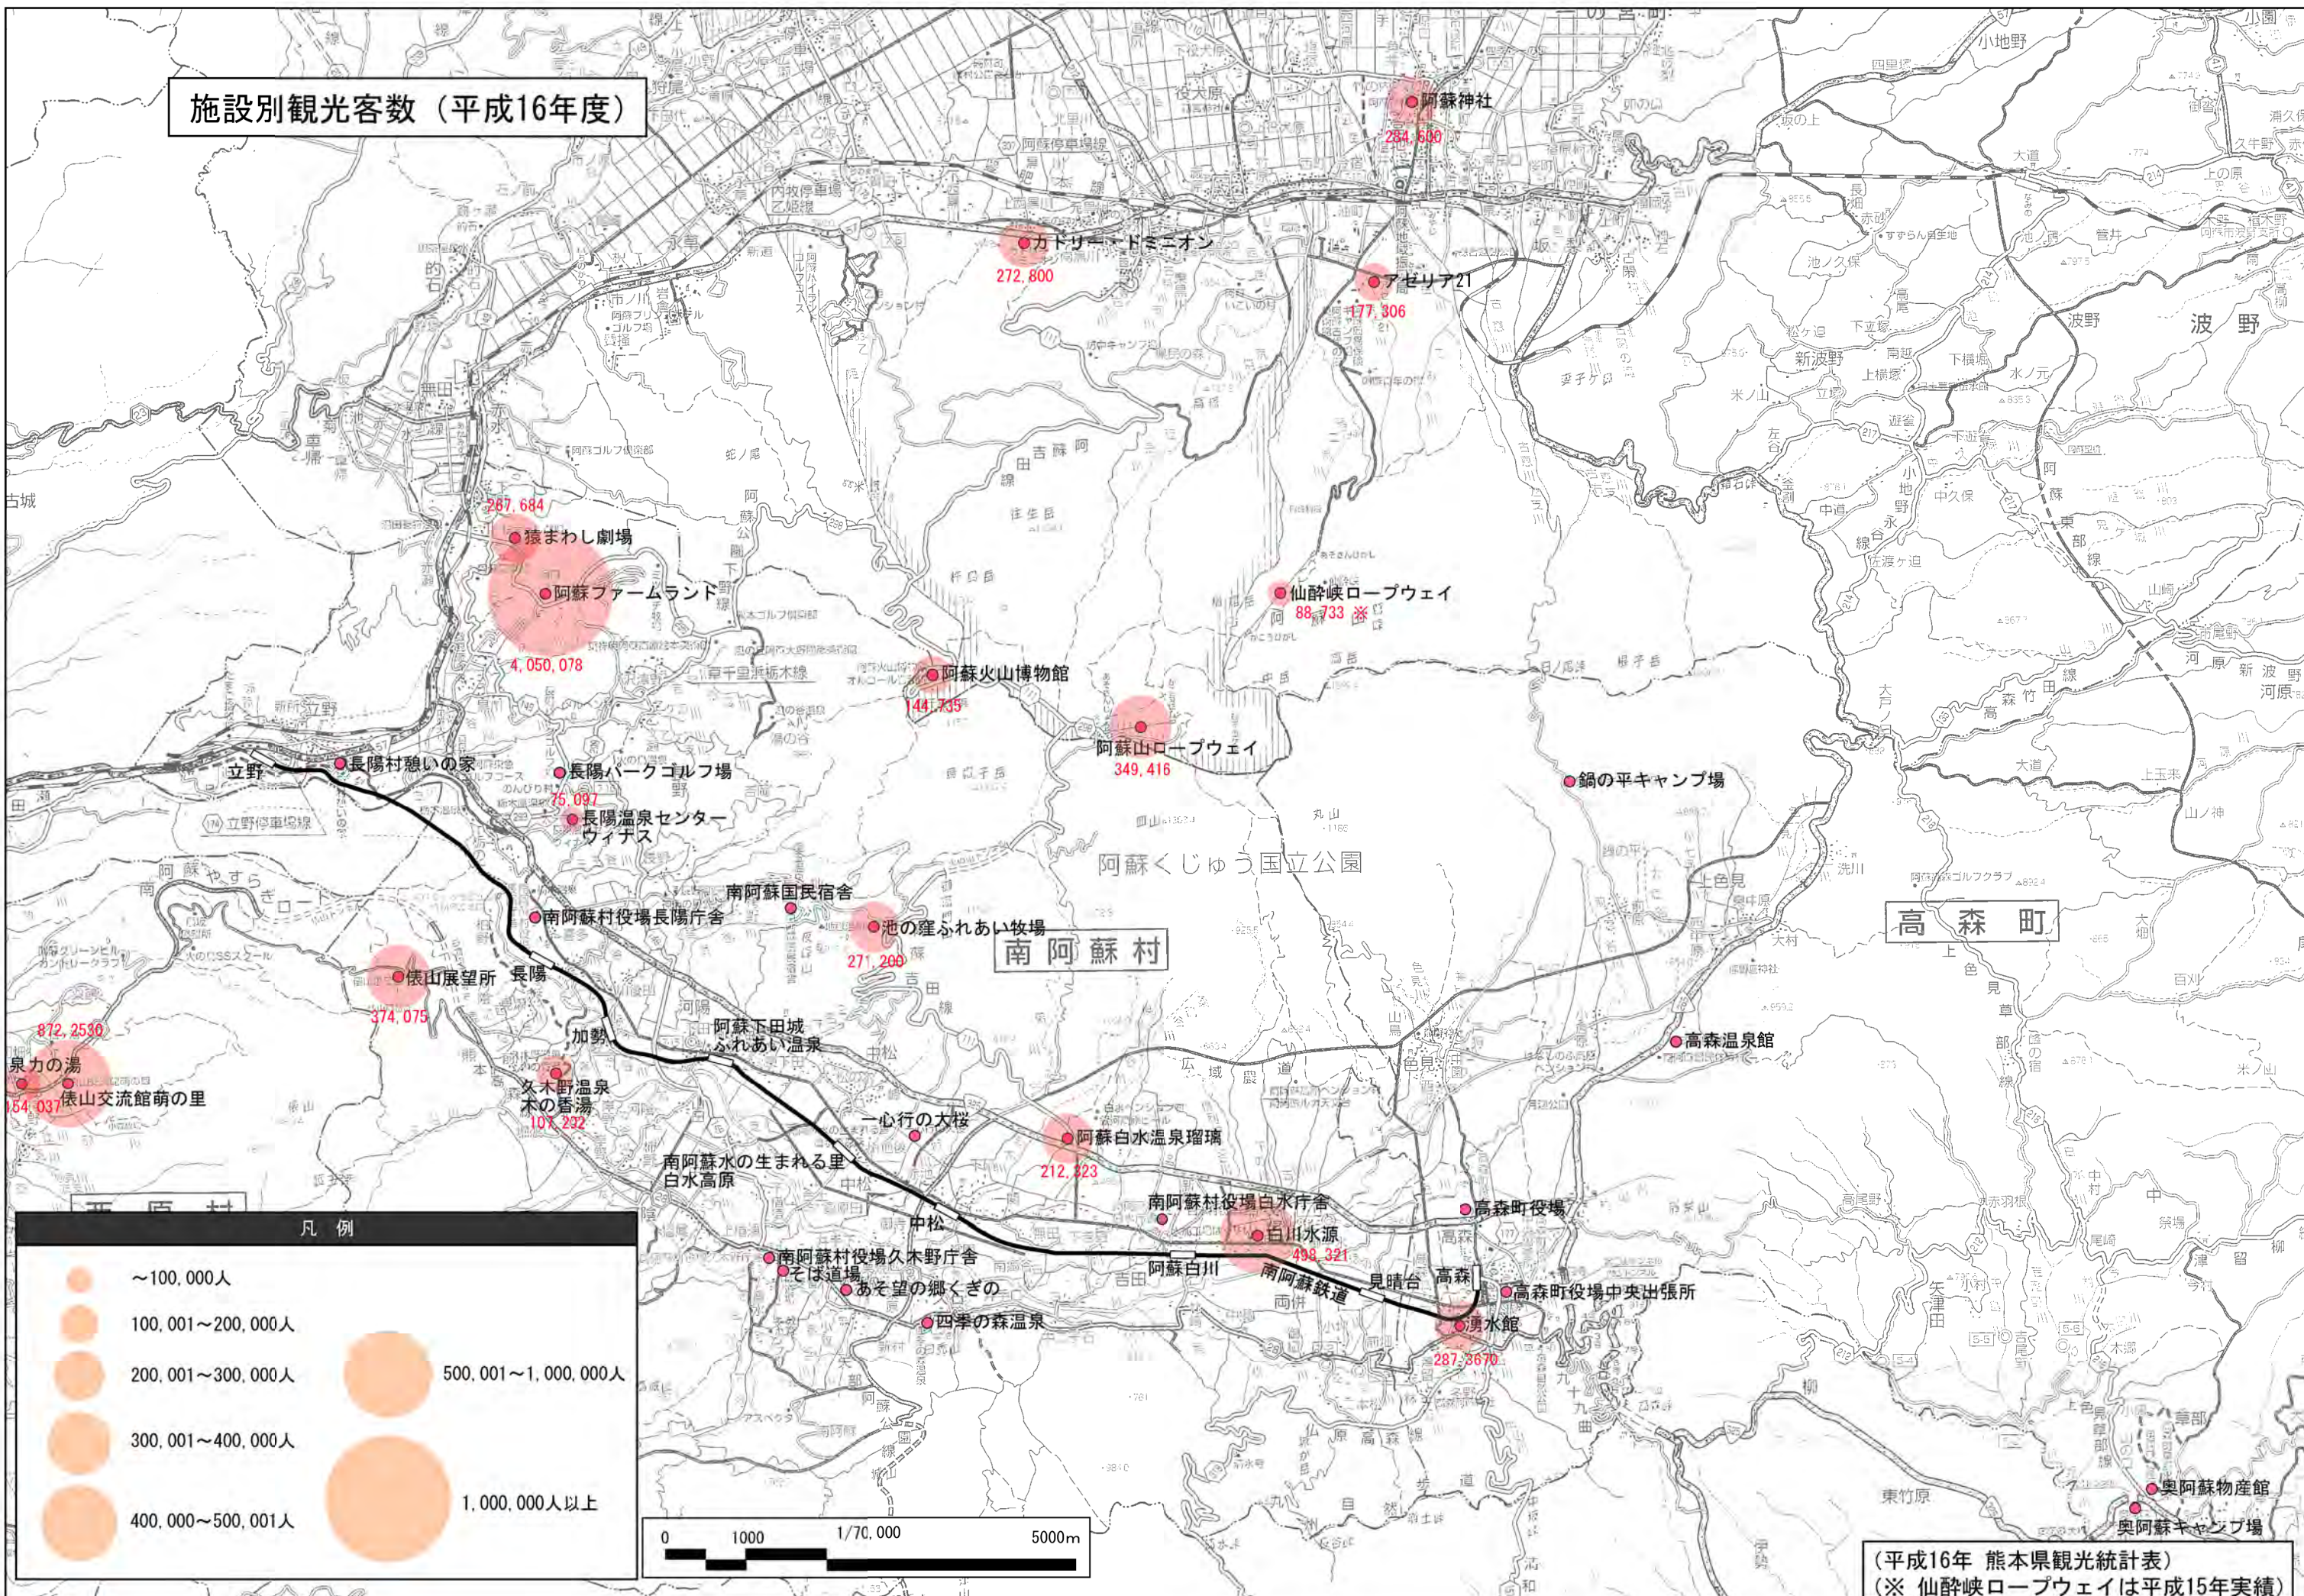

施設別観光客数（平成16年度）

高森町

南阿蘇村

（平成16年 熊本県観光統計表）
（※ 仙酔峡ロープウェイは平成15年実績）