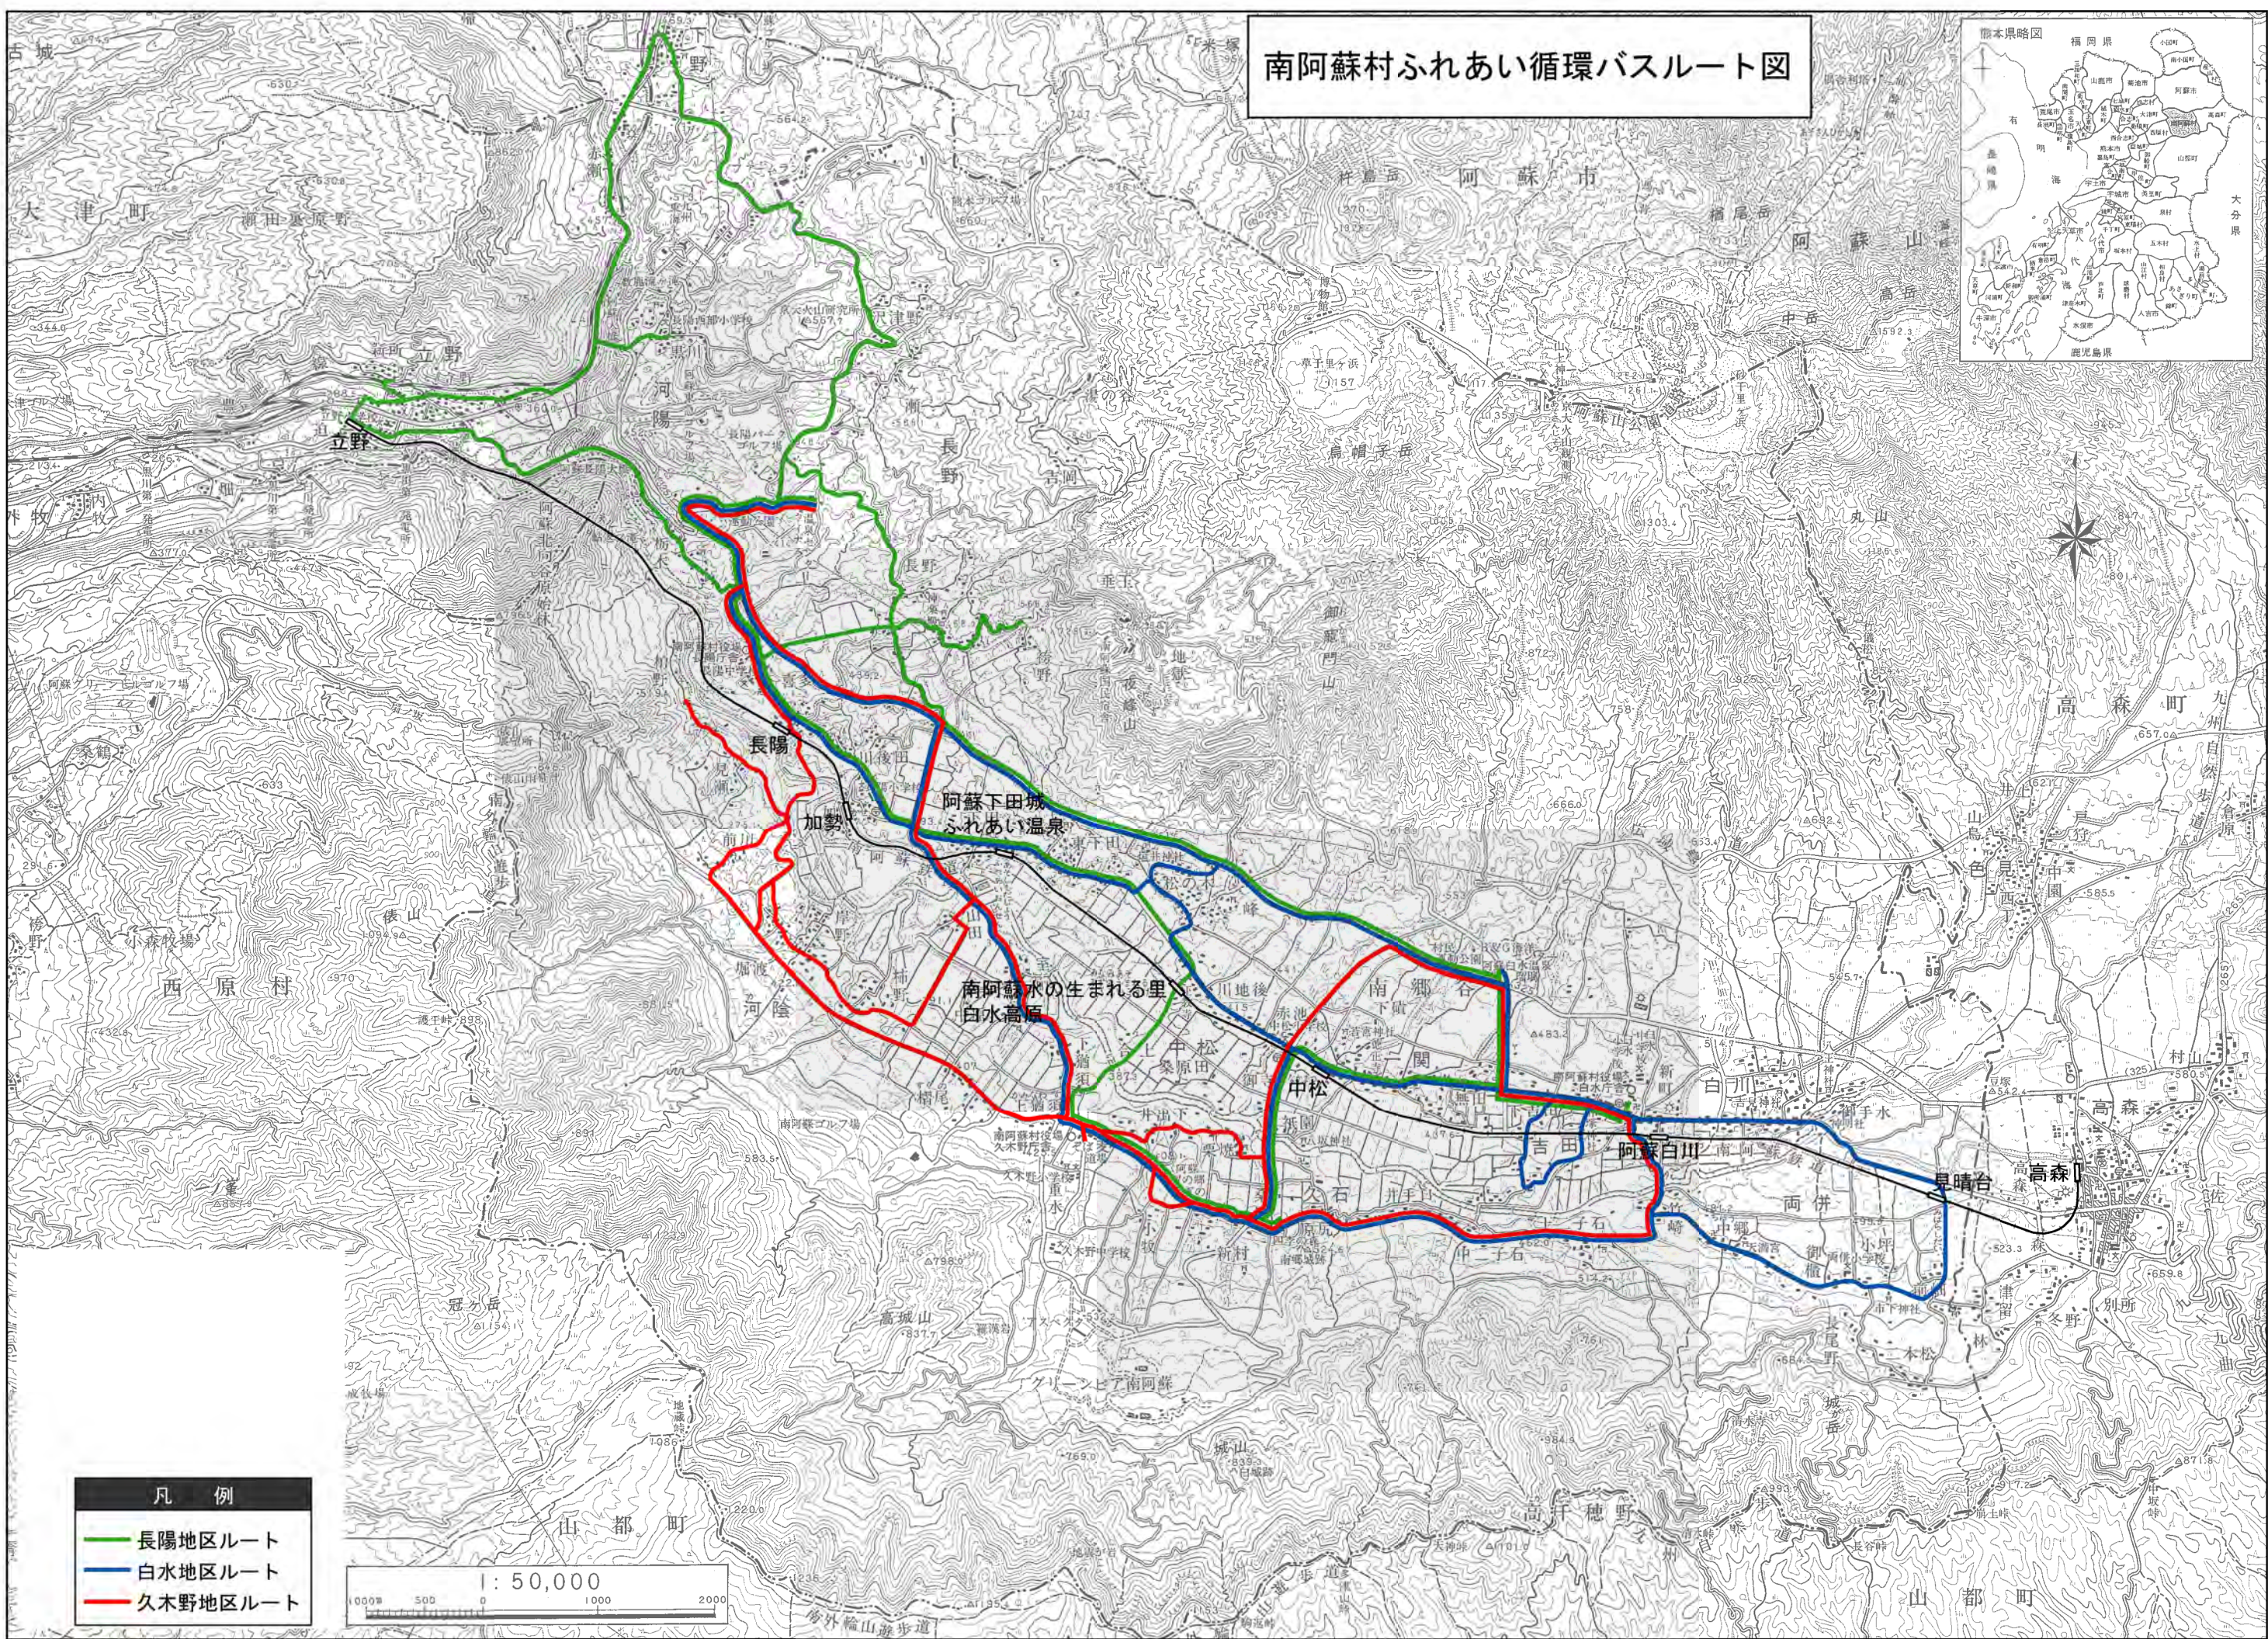

南阿蘇村ふれあい循環バスルート図

- 凡例
- 長陽地区ルート
 - 白水地区ルート
 - 久木野地区ルート