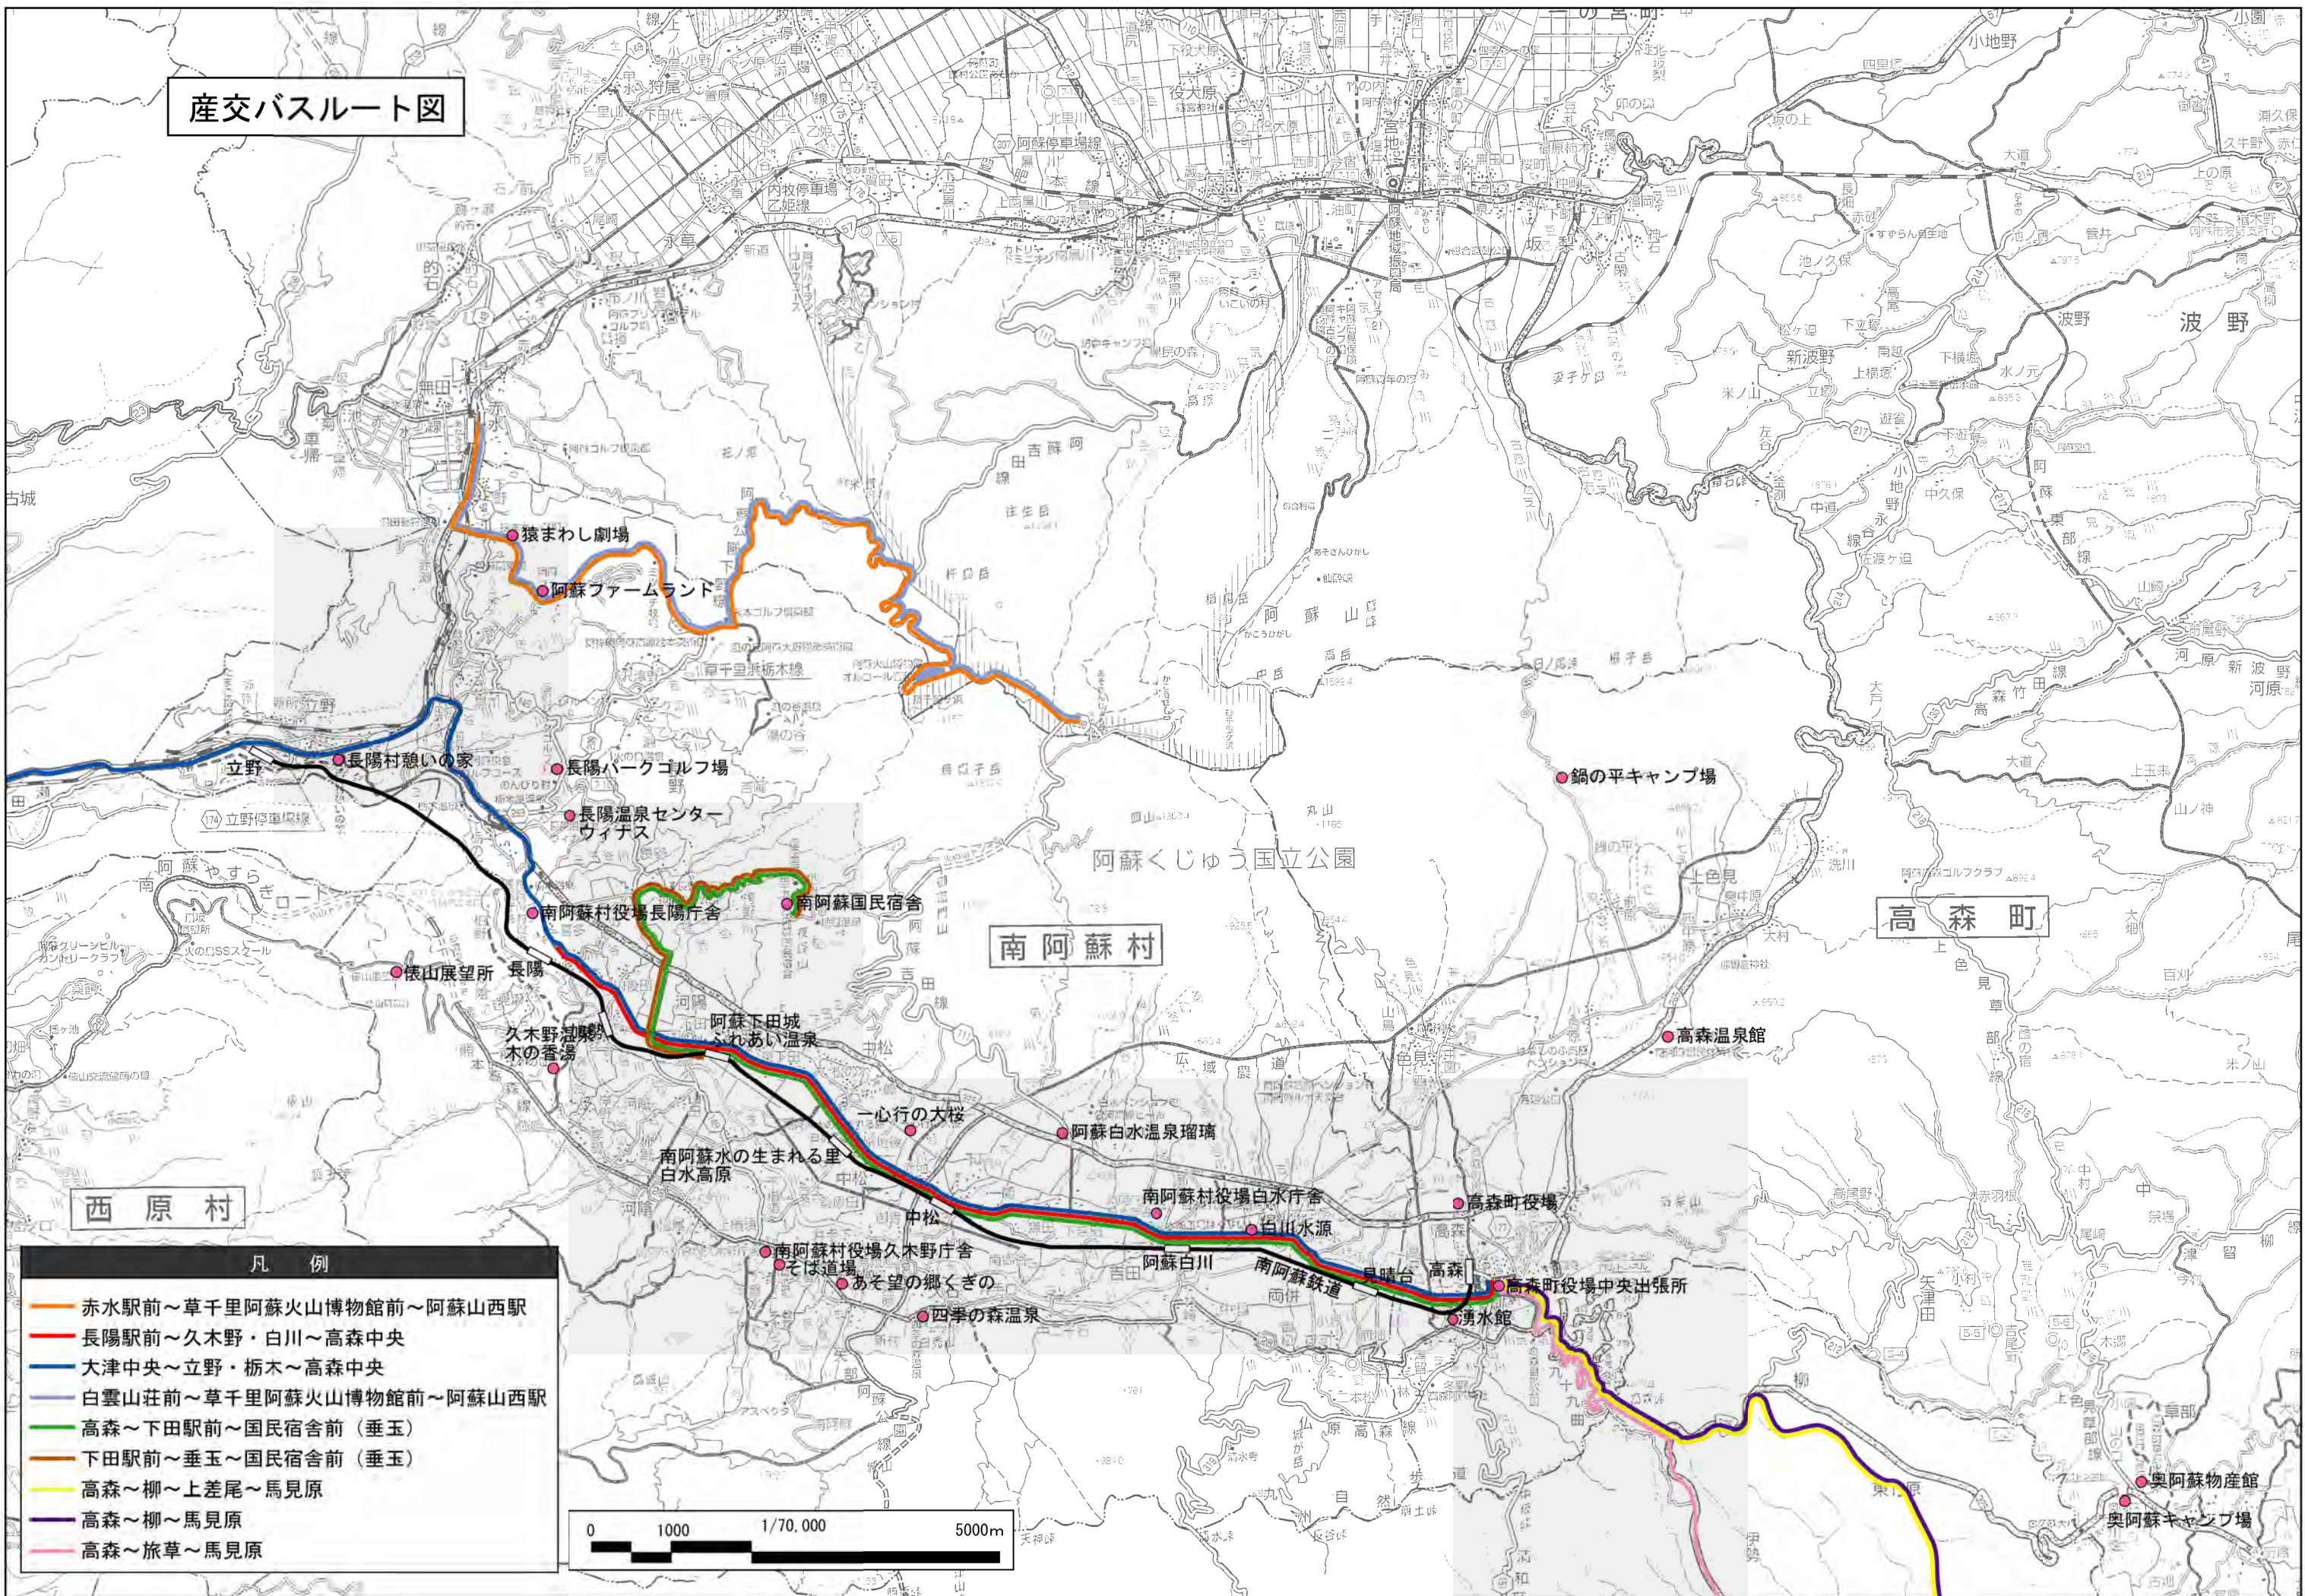

# 産交バスルート図

- 凡例
- 赤水駅前～草千里阿蘇火山博物館前～阿蘇山西駅
  - 長陽駅前～久木野・白川～高森中央
  - 大津中央～立野・栃木～高森中央
  - 白雲山荘前～草千里阿蘇火山博物館前～阿蘇山西駅
  - 高森～下田駅前～国民宿舎前（垂玉）
  - 下田駅前～垂玉～国民宿舎前（垂玉）
  - 高森～柳～上差尾～馬見原
  - 高森～柳～馬見原
  - 高森～旅草～馬見原