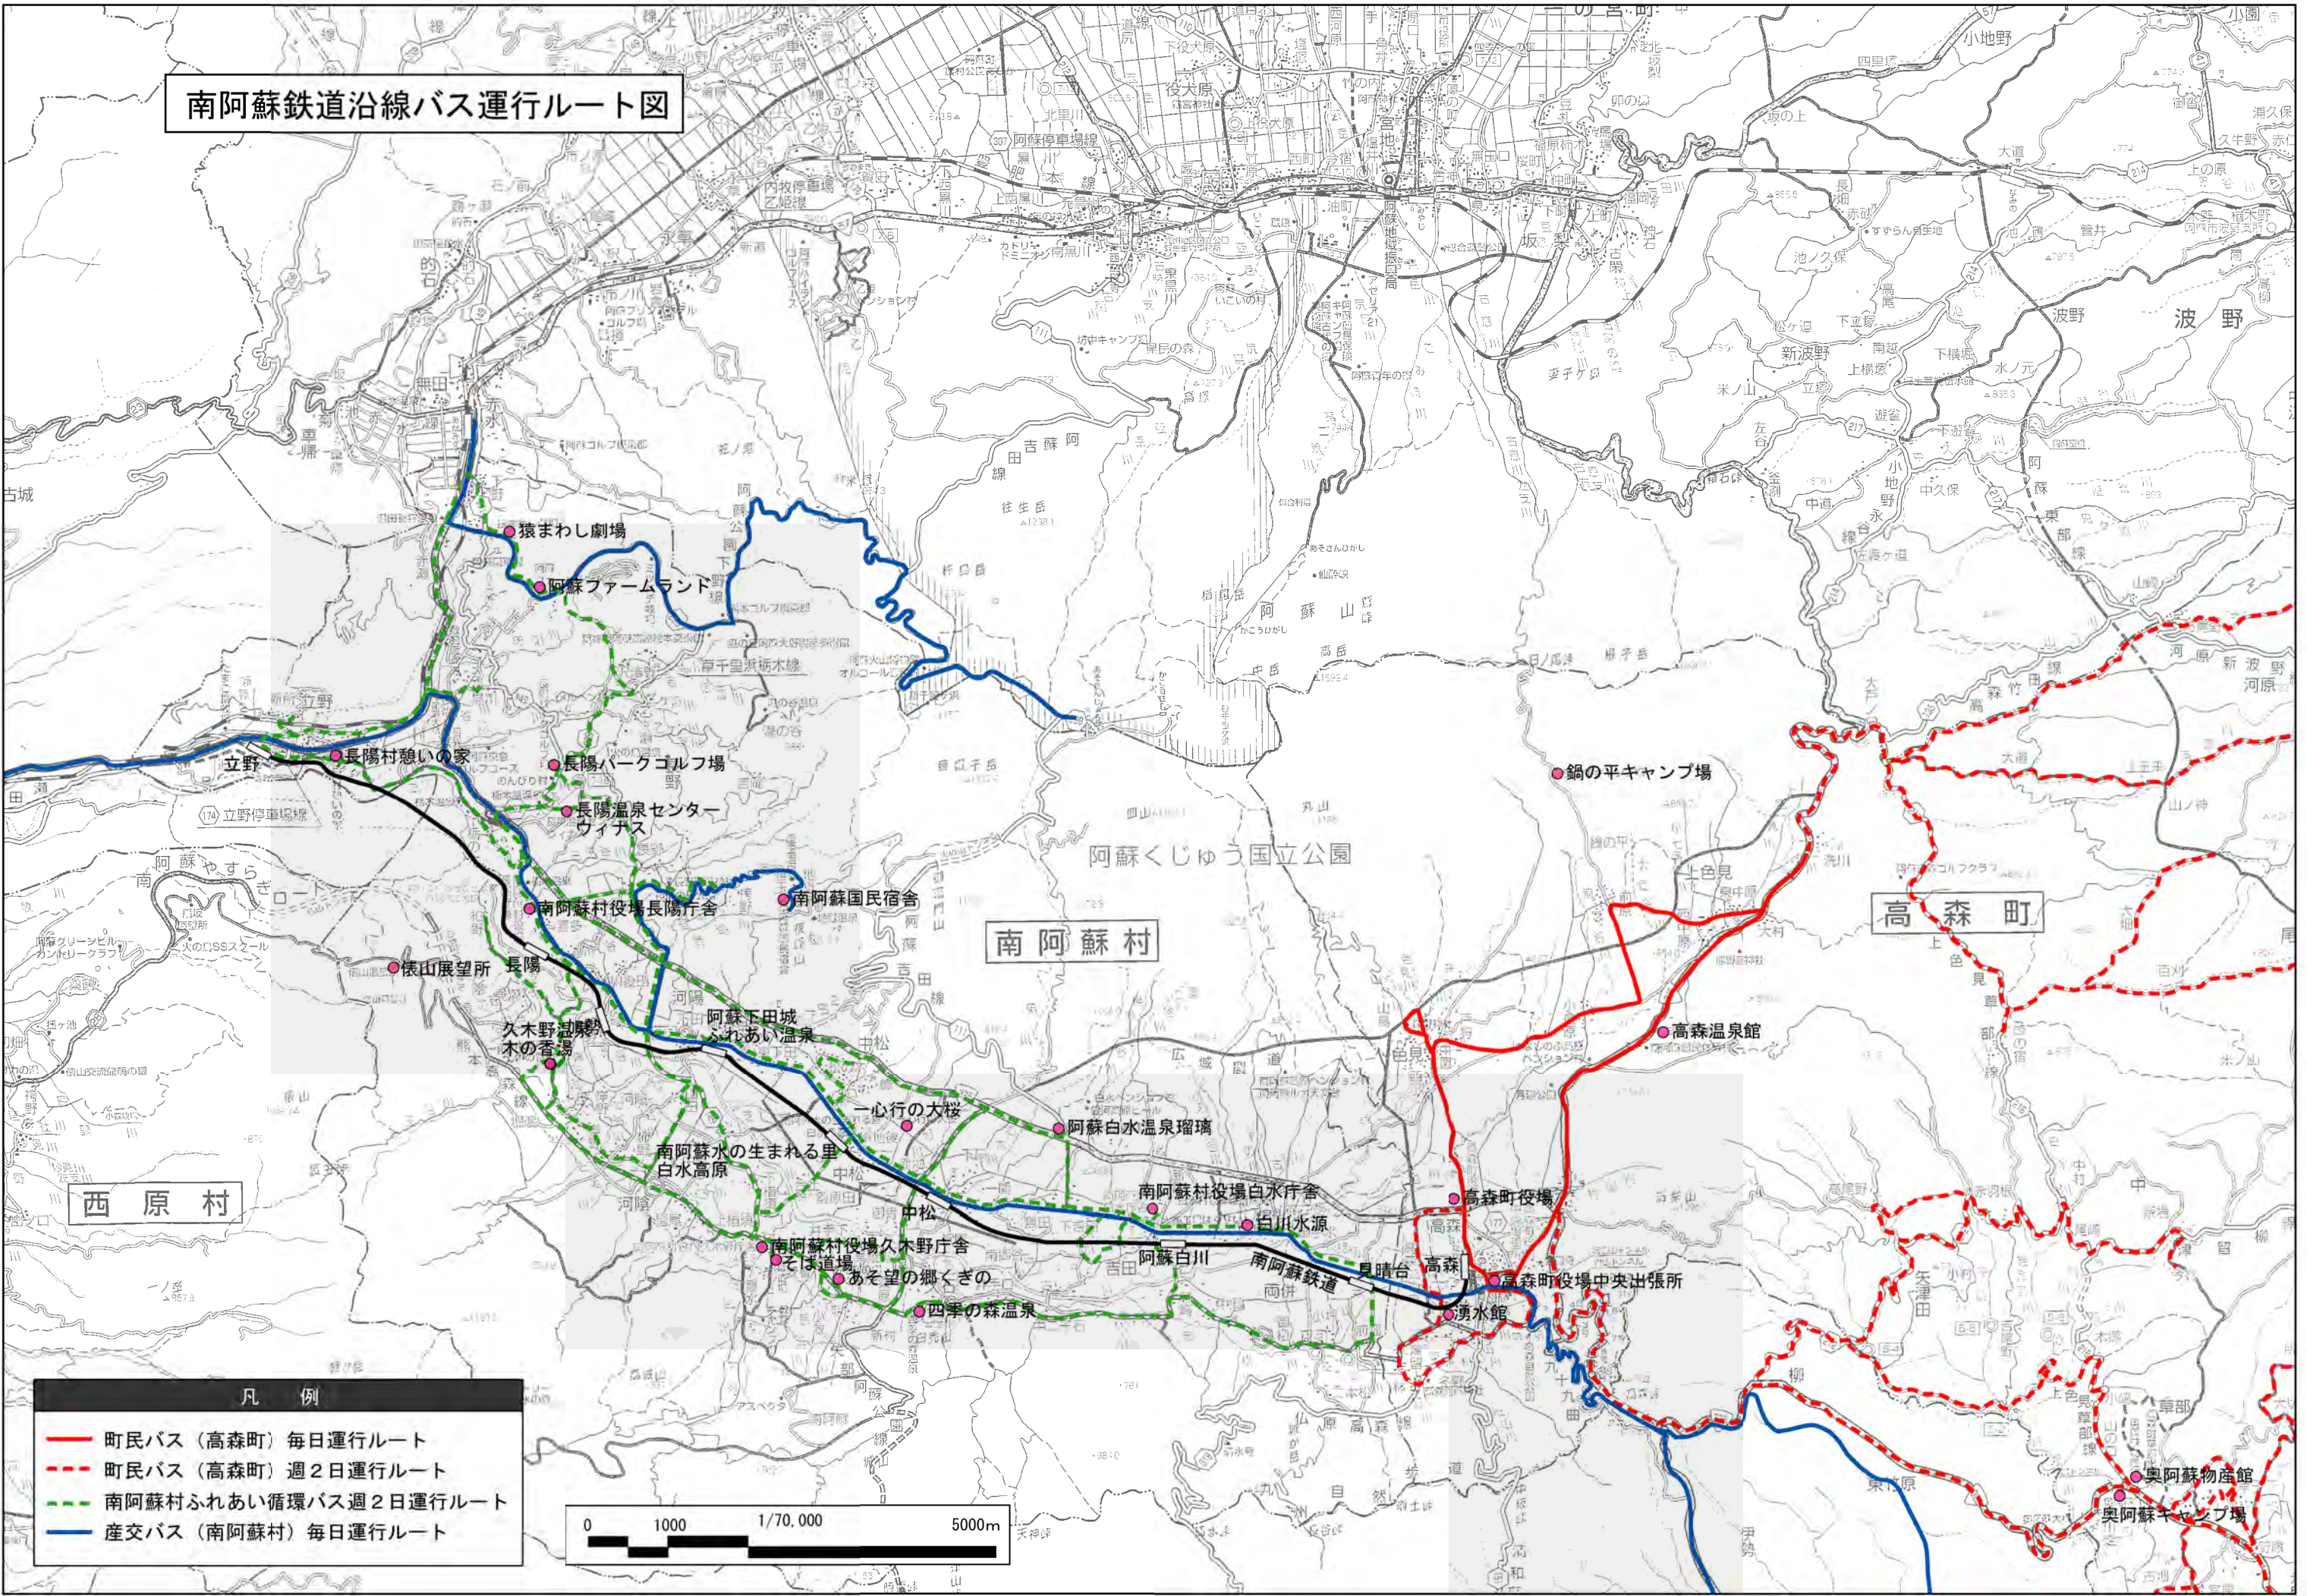

南阿蘇鉄道沿線バス運行ルート図

西原村

南阿蘇村

高森町

- 凡例
- 町民バス（高森町）毎日運行ルート
 - - - 町民バス（高森町）週2日運行ルート
 - · - · 南阿蘇村ふれあい循環バス週2日運行ルート
 - 産交バス（南阿蘇村）毎日運行ルート