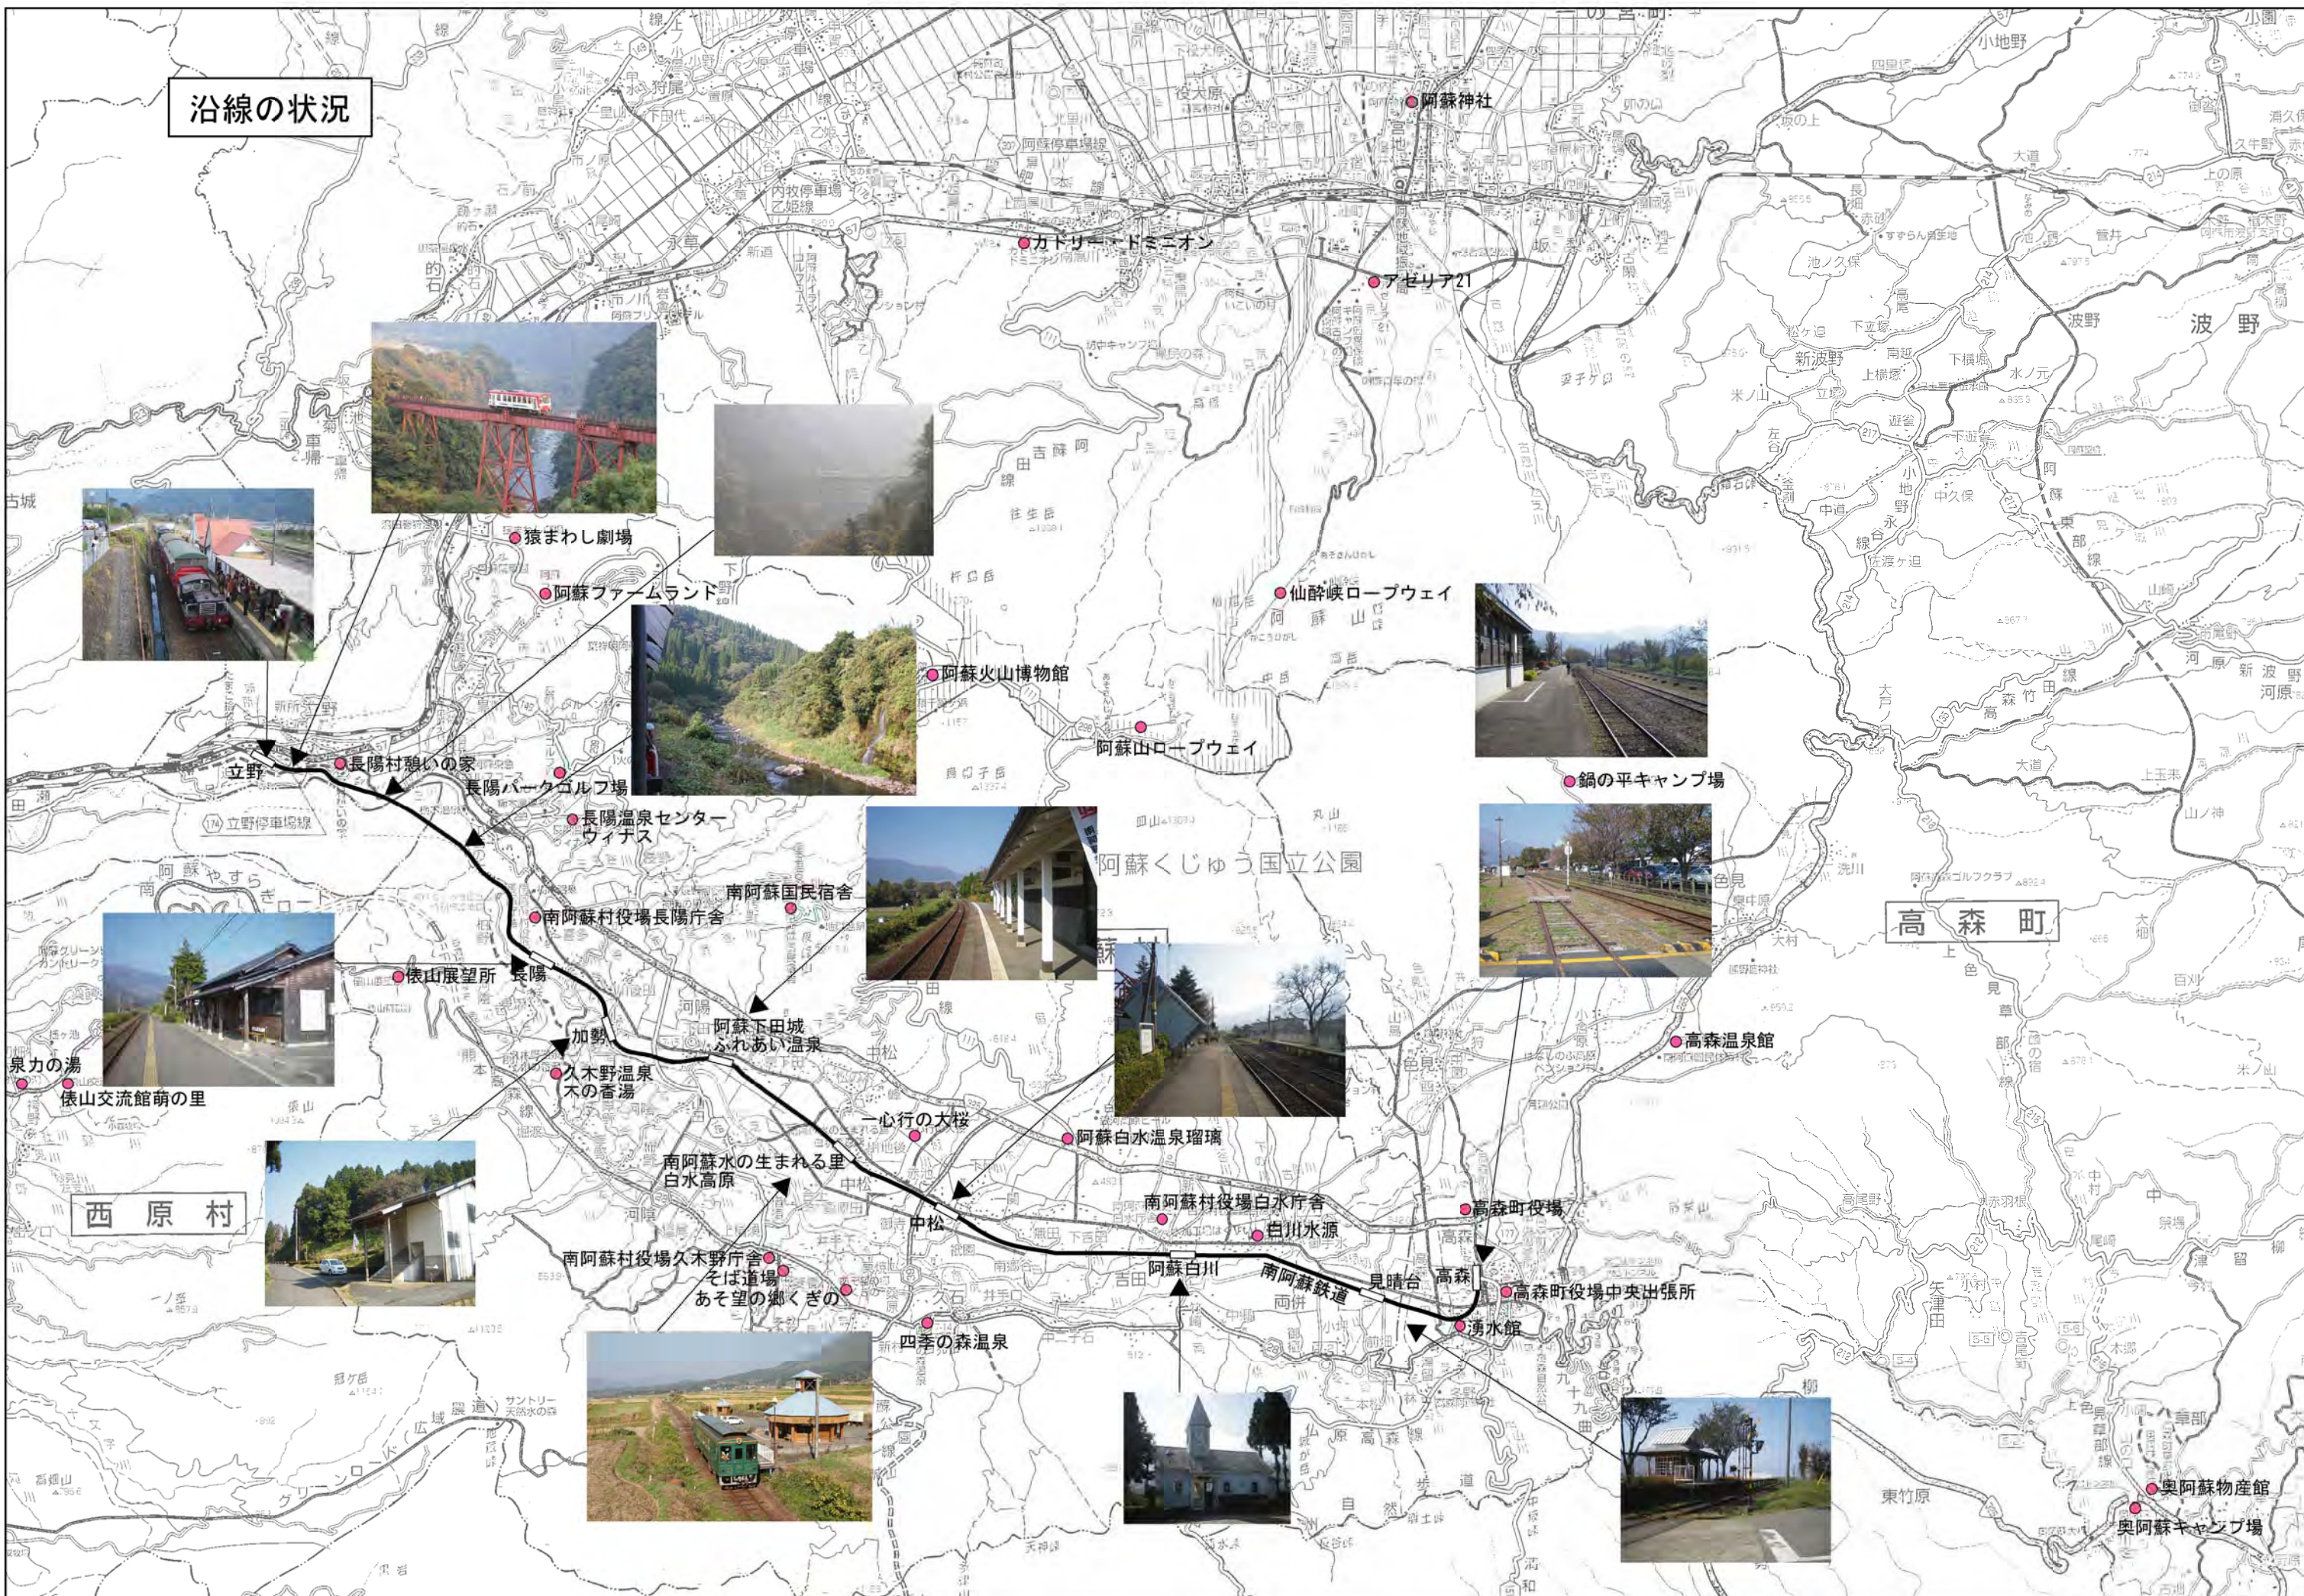

沿線の状況

西原村

高森町