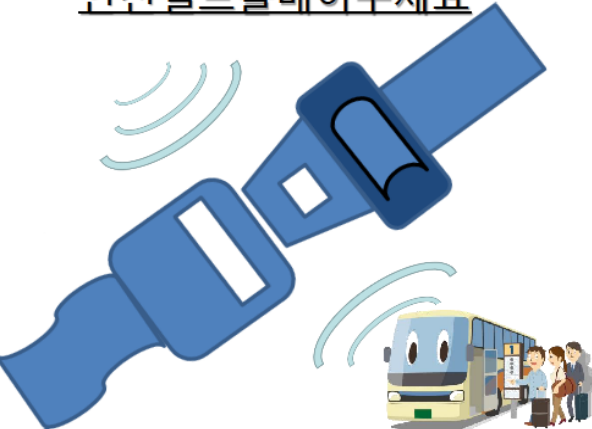

シートベルト着用促進活動をおこないました!

運転手さん、お疲れのところ
ご協力いただきありがとうございます。
ございます。

そうですか。
そんなこともあるんですね。

大浦天主堂下(松ヶ枝) 駐車場にて

平和公園地下駐車場にて

シートベルト着用促進のチラシ ↓

バス乗車の際は
シートベルトを締めましょう

シートベルトを着用しないと、

高速道路で **約9倍**

一般道路を含めると **約14倍**

命の危険性が高まります!!

※ 出典:平成26年 交通事故統計(シートベルト着用有無別致死率)

Please fasten your seat belt

上车后请您系好安全带

안전벨트를매어주세요

All passengers are required to fasten seat belts by the law.
Please follow the rule for your safety.

依法律规定, 所有的乘客都必须使用安全带。
为了您自身的安全, 请务必系好安全带。

법률에 따라 모든 좌석에 안전벨트 착용 의무가 있습니다.
고객 여러분의 안전을 위해 안전벨트를 착용하시기 바랍니다.