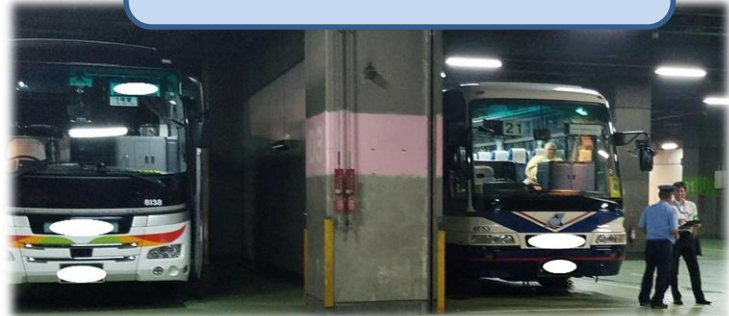

シートベルト着用促進活動をおこないました!

運転手さん、お疲れのところ
ご協力いただきありがとうございます。
ございます。

そうですか。
そんなこともあるんですね。

大浦天主堂下(松ヶ枝) 駐車場にて

平和公園地下駐車場にて

シートベルト着用促進のチラシ ↓

バス乗車の際は
シートベルトを締めましょう

シートベルトを着用しないと、