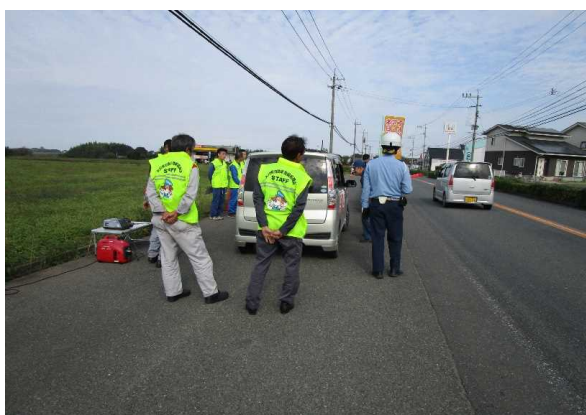

九州運輸局メールマガジン フォトライブラリー  
第402号 平成31年2月14日(木)

現場レポート

可搬式カメラを導入した街頭検査を実施しました  
～車検切れ・自賠責保険切れの状態で運行している車両を特定～

カメラでナンバーを読み取る

可搬式カメラ読取装置一式

街頭検査時風景

無車検車両発見時の端末画面

無車検車両ドライバーへ直接指導

無車検車両ドライバーへ直接指導