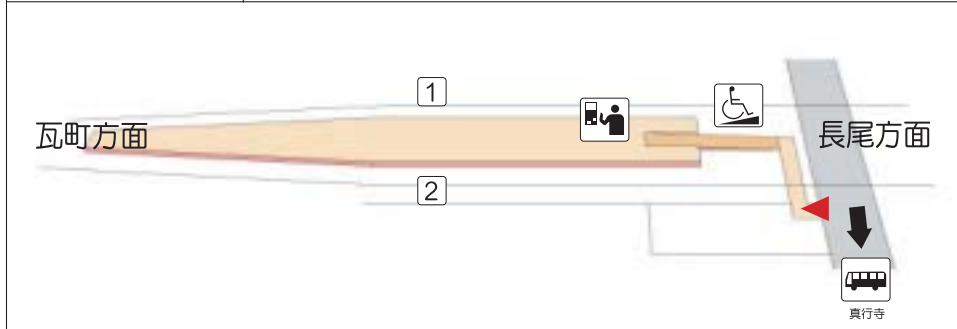

ことでん長尾線 しら やま えき
白山駅 (三木町)

無人駅		連絡先(営業所) / 087-831-6008	
の段 対差 応へ	のりば	出入口 ⇄ ホーム	
	ホームと列車の段差あり		
トイレ		なし	
誘導警告ブロック		出入口 ⇄ ホーム	なし
その他設備・ 周辺情報		前駅発 車表示	券売機 ベンチ バス停 三木町 ヴィラ磯岐(約200m) 大川バス 白山(約70m)

ことでん長尾線 い ど えき
井戸駅 (三木町)

無人駅		連絡先(営業所) / 087-831-6008	
の段 対差 応へ	のりば	出入口 ⇄ ホーム	
	ホームと列車の段差あり		
トイレ		ホーム	
誘導警告ブロック		出入口 ⇄ ホーム	全てあり
その他設備・ 周辺情報		前駅発 車表示	券売機 ベンチ バス停 大川バス 真行寺(約60m)

ことでん長尾線 く もん みょう えき
公文明駅 (三木町)

無人駅		連絡先(営業所) / 087-831-6008	
の段 対差 応へ	のりば	出入口 ⇄ ホーム	
	ホームと列車の段差あり		
トイレ		なし	
誘導警告ブロック		出入口 ⇄ ホーム	なし
その他設備・ 周辺情報		前駅発 車表示	券売機 ベンチ バス停 大川バス 井戸(約150m)

ことでん長尾線 な が お えき
長尾駅 (三木町)

有人駅(終日)		連絡先 / 0879-52-4977	
の段 対差 応へ	出入口 ⇄ 改札口		 ※併設
	のりば	出入口 ⇄ ホーム	段差なし
	ホームと列車の段差あり		
トイレ		ホーム	  段差1段あり
誘導警告ブロック		出入口 ⇄ ホーム	なし
その他設備・ 周辺情報		券売機 点字	ベンチ 公衆 電話 バス停 大川バス さぬき市大川バス本社前 (約150m) 一時 駐車場 パーク& ライド