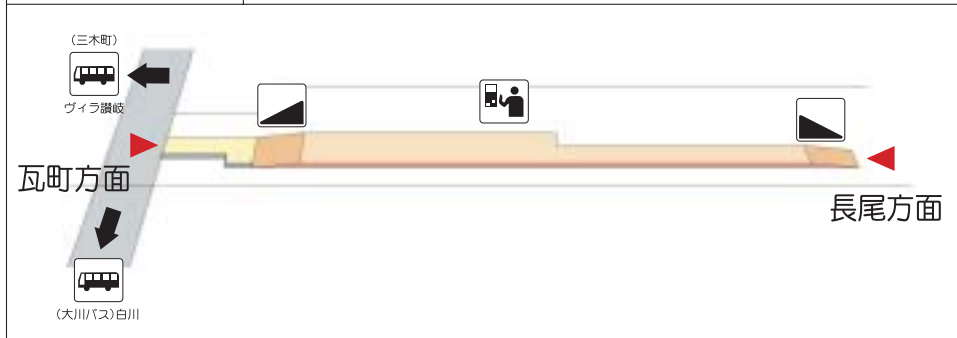

ことでん長尾線 しら やま えき
白山駅 (三木町)

無人駅		連絡先(営業所) / 087-831-6008	
の段 対差 応へ	のりば	出入口 ⇄ ホーム	
	ホームと列車の段差あり		
トイレ		なし	
誘導警告ブロック		出入口 ⇄ ホーム	なし
その他設備・ 周辺情報		前駅発 車表示	券売機 ベンチ バス停 三木町 ヴィラ磯岐(約200m) 大川バス 白山(約70m)

ことでん長尾線 い ど えき
井戸駅 (三木町)

無人駅		連絡先(営業所) / 087-831-6008	
の段 対差 応へ	のりば	出入口 ⇄ ホーム	
	ホームと列車の段差あり		
トイレ		ホーム	
誘導警告ブロック		出入口 ⇄ ホーム	全てあり
その他設備・ 周辺情報		前駅発 車表示	券売機 ベンチ バス停 大川バス 真行寺(約60m)

ことでん長尾線 く もん みょう えき
公文明駅 (三木町)

無人駅		連絡先(営業所) / 087-831-6008	
の段 対差 応へ	のりば	出入口 ⇄ ホーム	
	ホームと列車の段差あり		
トイレ		なし	
誘導警告ブロック		出入口 ⇄ ホーム	なし
その他設備・ 周辺情報		前駅発 車表示	券売機 ベンチ バス停 大川バス 井戸(約150m)

ことでん長尾線 な が お えき
長尾駅 (三木町)

有人駅(終日)		連絡先 / 0879-52-4977	
の段 対差 応へ	出入口 ⇄ 改札口		 ※併設
	のりば	出入口 ⇄ ホーム	段差なし
	ホームと列車の段差あり		
トイレ		ホーム	  段差1段あり
誘導警告ブロック		出入口 ⇄ ホーム	なし
その他設備・ 周辺情報		券売機 点字	ベンチ 公衆 電話 バス停 大川バス さぬき市大川バス本社前 (約150m) 一時 駐車場 パーク& ライド