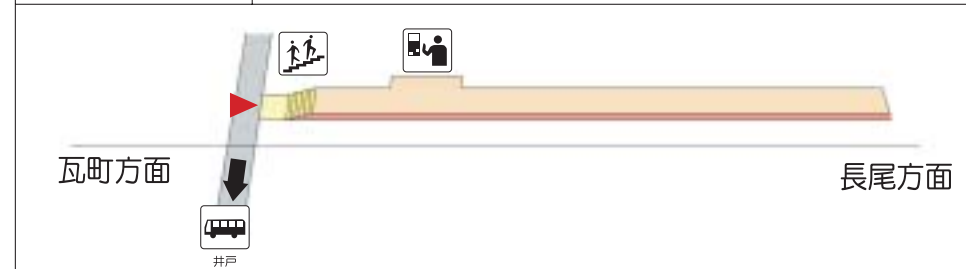

ことでん長尾線 しら やま えき
白山駅 (三木町)

無人駅		連絡先(営業所) / 087-831-6008	
の段 対差 応へ	のりば	出入口 ⇄ ホーム	
	ホームと列車の段差あり		
トイレ		なし	
誘導警告ブロック		出入口 ⇄ ホーム	なし
その他設備・ 周辺情報		前駅発 車表示	券売機 ベンチ バス停 三木町 ヴィラ磯岐(約200m) 大川バス 白山(約70m)

ことでん長尾線 い ど えき
井戸駅 (三木町)

無人駅		連絡先(営業所) / 087-831-6008	
の段 対差 応へ	のりば	出入口 ⇄ ホーム	
	ホームと列車の段差あり		
トイレ		ホーム	
誘導警告ブロック		出入口 ⇄ ホーム	全てあり
その他設備・ 周辺情報		前駅発 車表示	券売機 ベンチ バス停 大川バス 真行寺(約60m)

ことでん長尾線 く もん みょう えき
公文明駅 (三木町)

無人駅		連絡先(営業所) / 087-831-6008	
の段 対差 応へ	のりば	出入口 ⇄ ホーム	
	ホームと列車の段差あり		
トイレ		なし	
誘導警告ブロック		出入口 ⇄ ホーム	なし
その他設備・ 周辺情報		前駅発 車表示	券売機 ベンチ バス停 大川バス 井戸(約150m)

ことでん長尾線 な が お えき
長尾駅 (三木町)

有人駅(終日)		連絡先 / 0879-52-4977	
の段 対差 応へ	出入口 ⇄ 改札口		 ※併設
	のりば	出入口 ⇄ ホーム	段差なし
	ホームと列車の段差あり		
トイレ		ホーム	  段差1段あり
誘導警告ブロック		出入口 ⇄ ホーム	なし
その他設備・ 周辺情報		券売機 点字	ベンチ 公衆 電話 バス停 大川バス さぬき市大川バス本社前 (約150m) 一時 駐車場 パーク& ライド