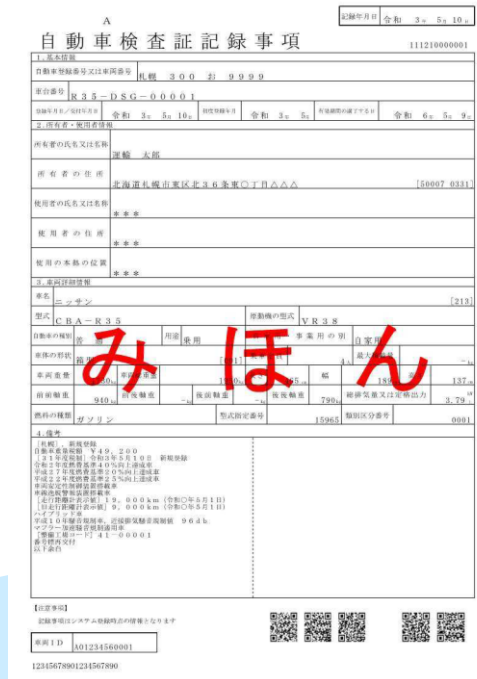

令和6年1月より軽自動車の車検証も電子化されます

軽自動車の連絡書発行を伴う手続きの際は、**電子車検証の本通**及び**自動車検査証記録事項**の持参をお願いします

輸送部門での手続きの際は、電子車検証の券面に記載されていない事項（使用者住所等）の確認も必要になります。従来のA4サイズの紙車検証の場合はその写し（コピー）の提示でも可としておりましたが、**電子車検証の場合、写しでは手続きが不可**となる場合がありますので、ご注意ください。**詳細は手続きをされる各運輸支局へお問い合わせ下さい。**