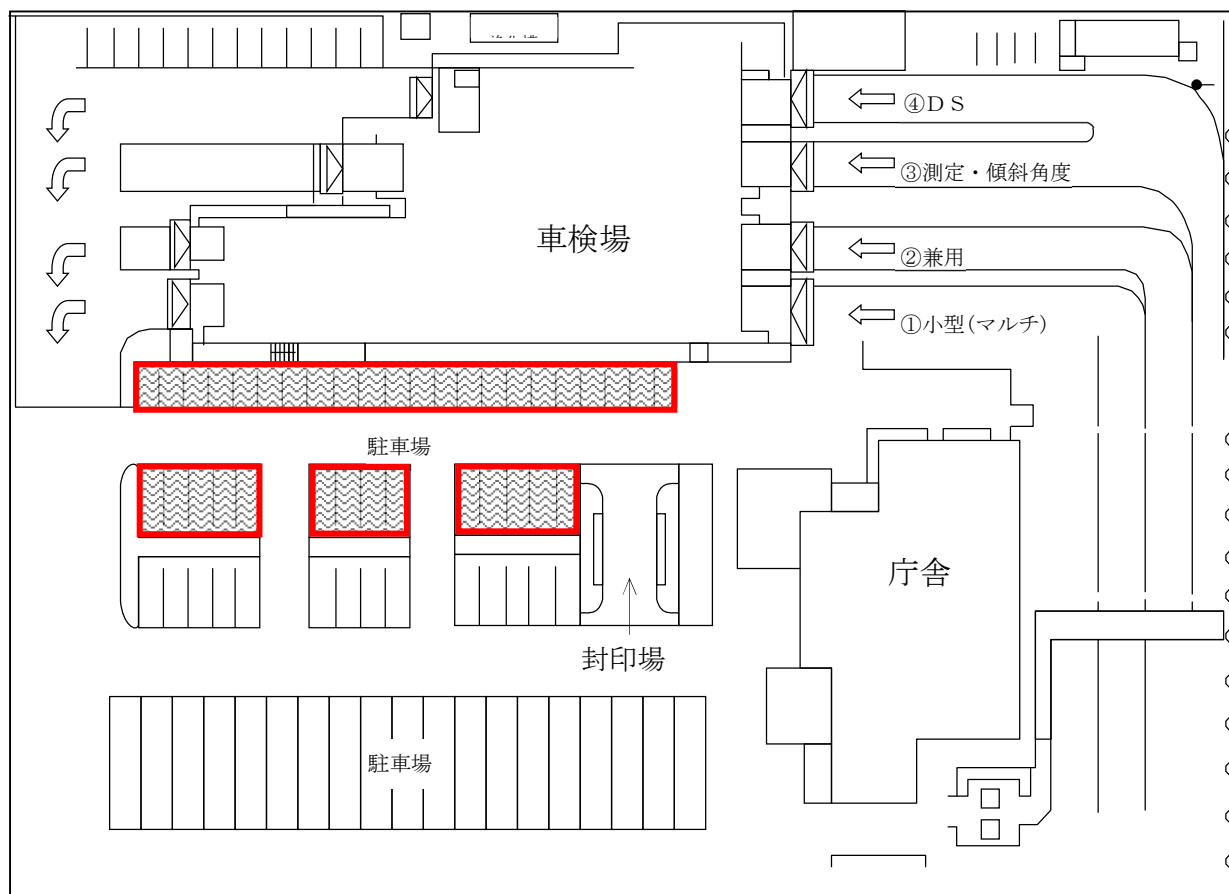

講習の際の駐車場のご案内

の範囲に駐車してください。

整備管理者選任前研修の受講者のみなさまにつきましては、
の範囲に駐車してください。

会場である自動車整備振興会の近くに駐車を行ったり、整備振興会の検査場に侵入されますと他のご利用者様に大変ご迷惑となりますので、ご協力のほどよろしくお願いいたします。