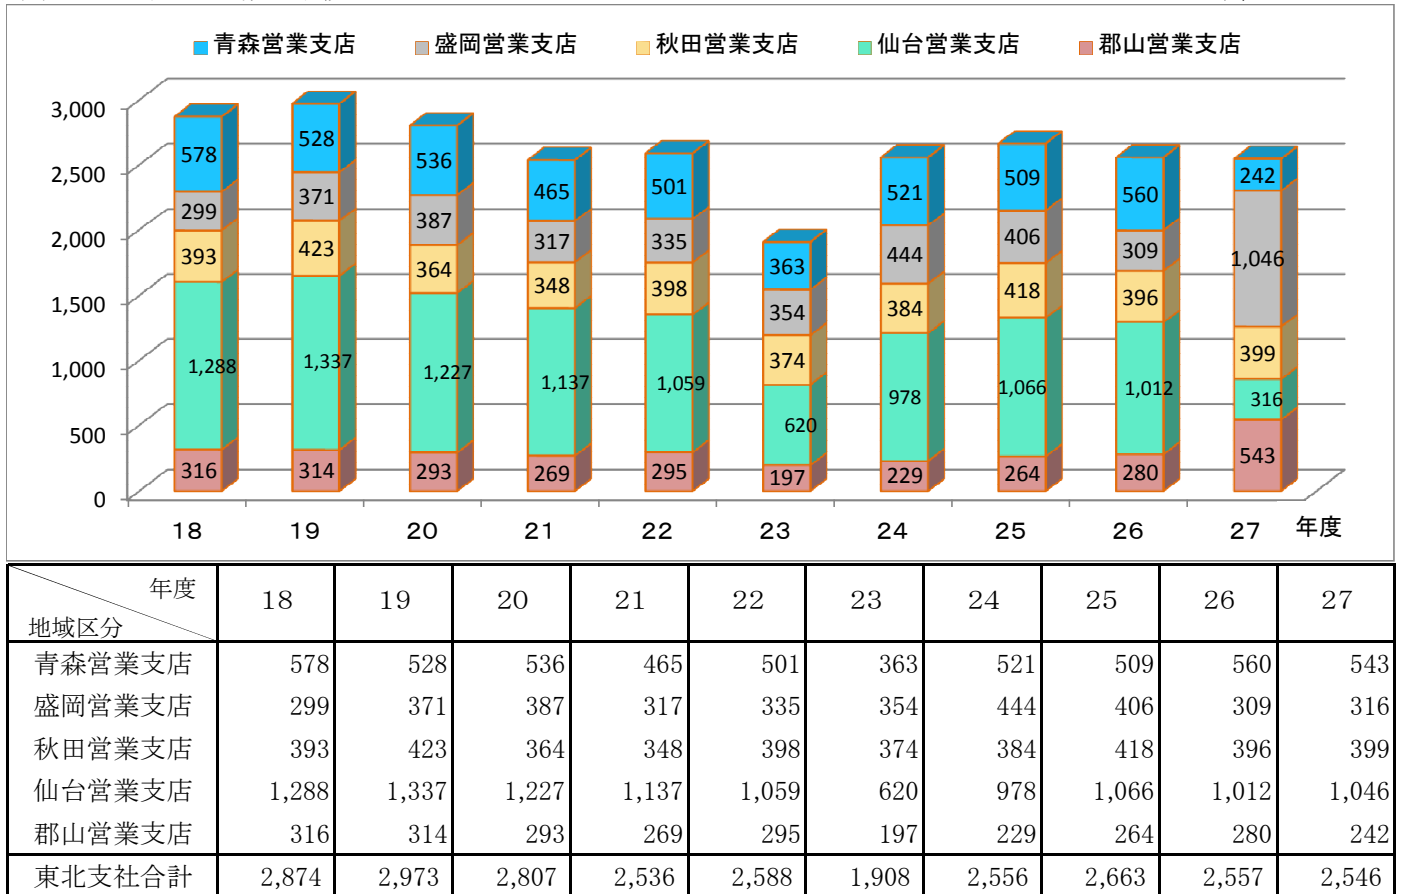

14. JRコンテナ輸送量の推移

(1)コンテナ発送トン数の推移

単位:千トン

(2)JRコンテナ貨物輸送量(東北支社合計推移、下表は平成27年度支店別データ)

単位:千トン

資料:日本貨物鉄道株式会社東北支社