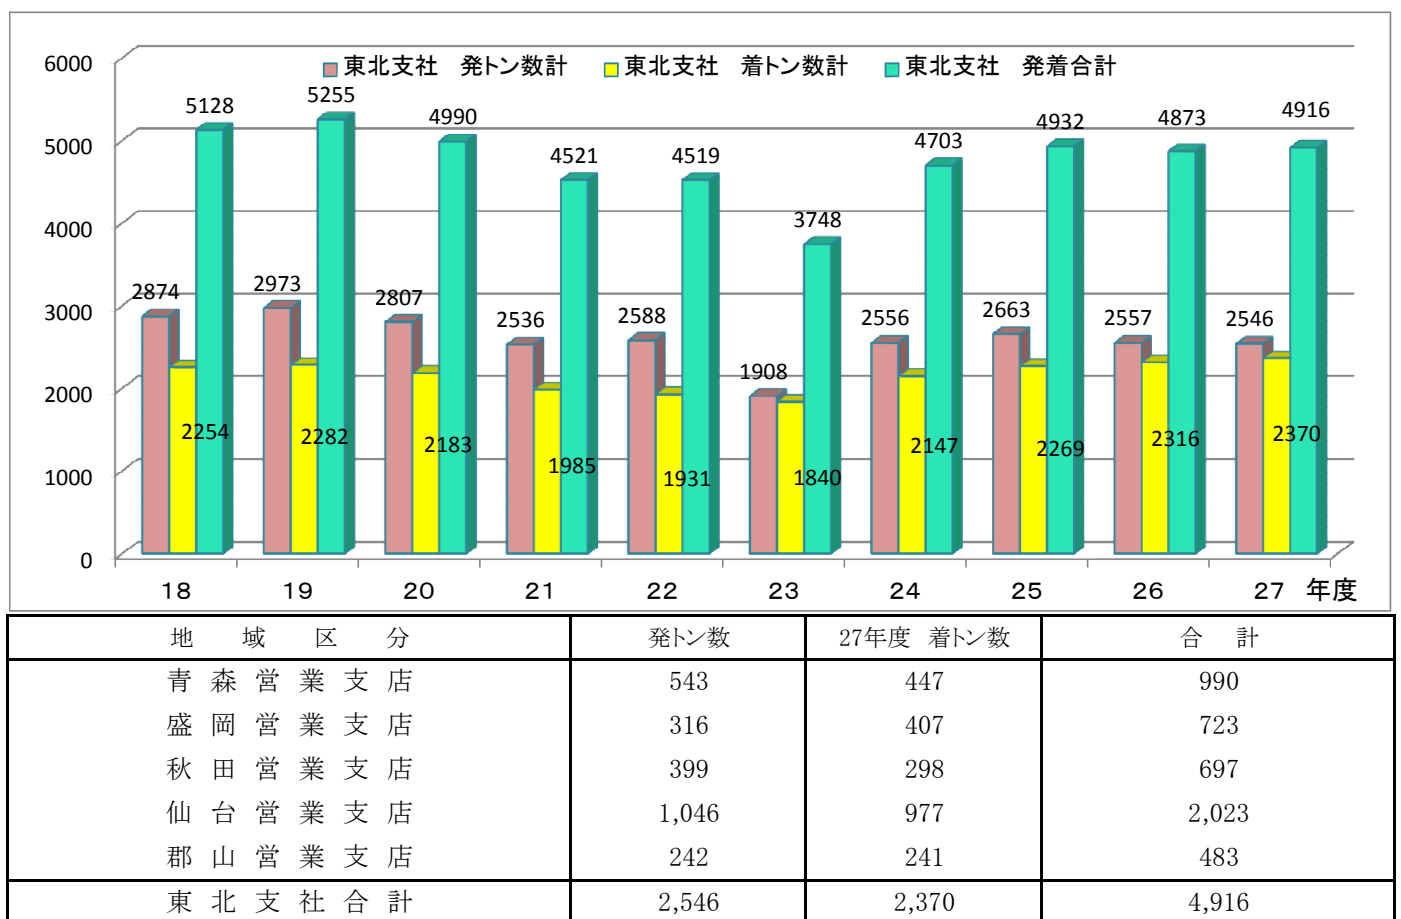

14. JRコンテナ輸送量の推移

(1)コンテナ発送トン数の推移

単位:千トン

(2)JRコンテナ貨物輸送量(東北支社合計推移、下表は平成27年度支店別データ)

単位:千トン

資料:日本貨物鉄道株式会社東北支社