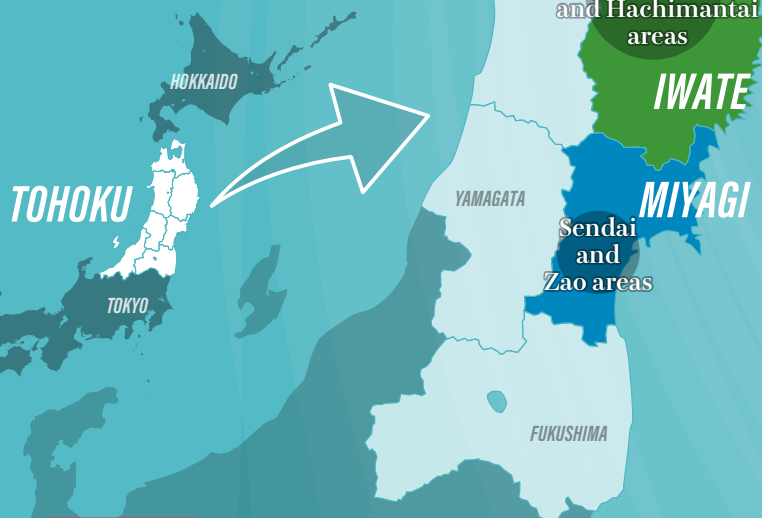

TOHOKU DRIVE PASS

Winter campaign ~ 2019/03/15