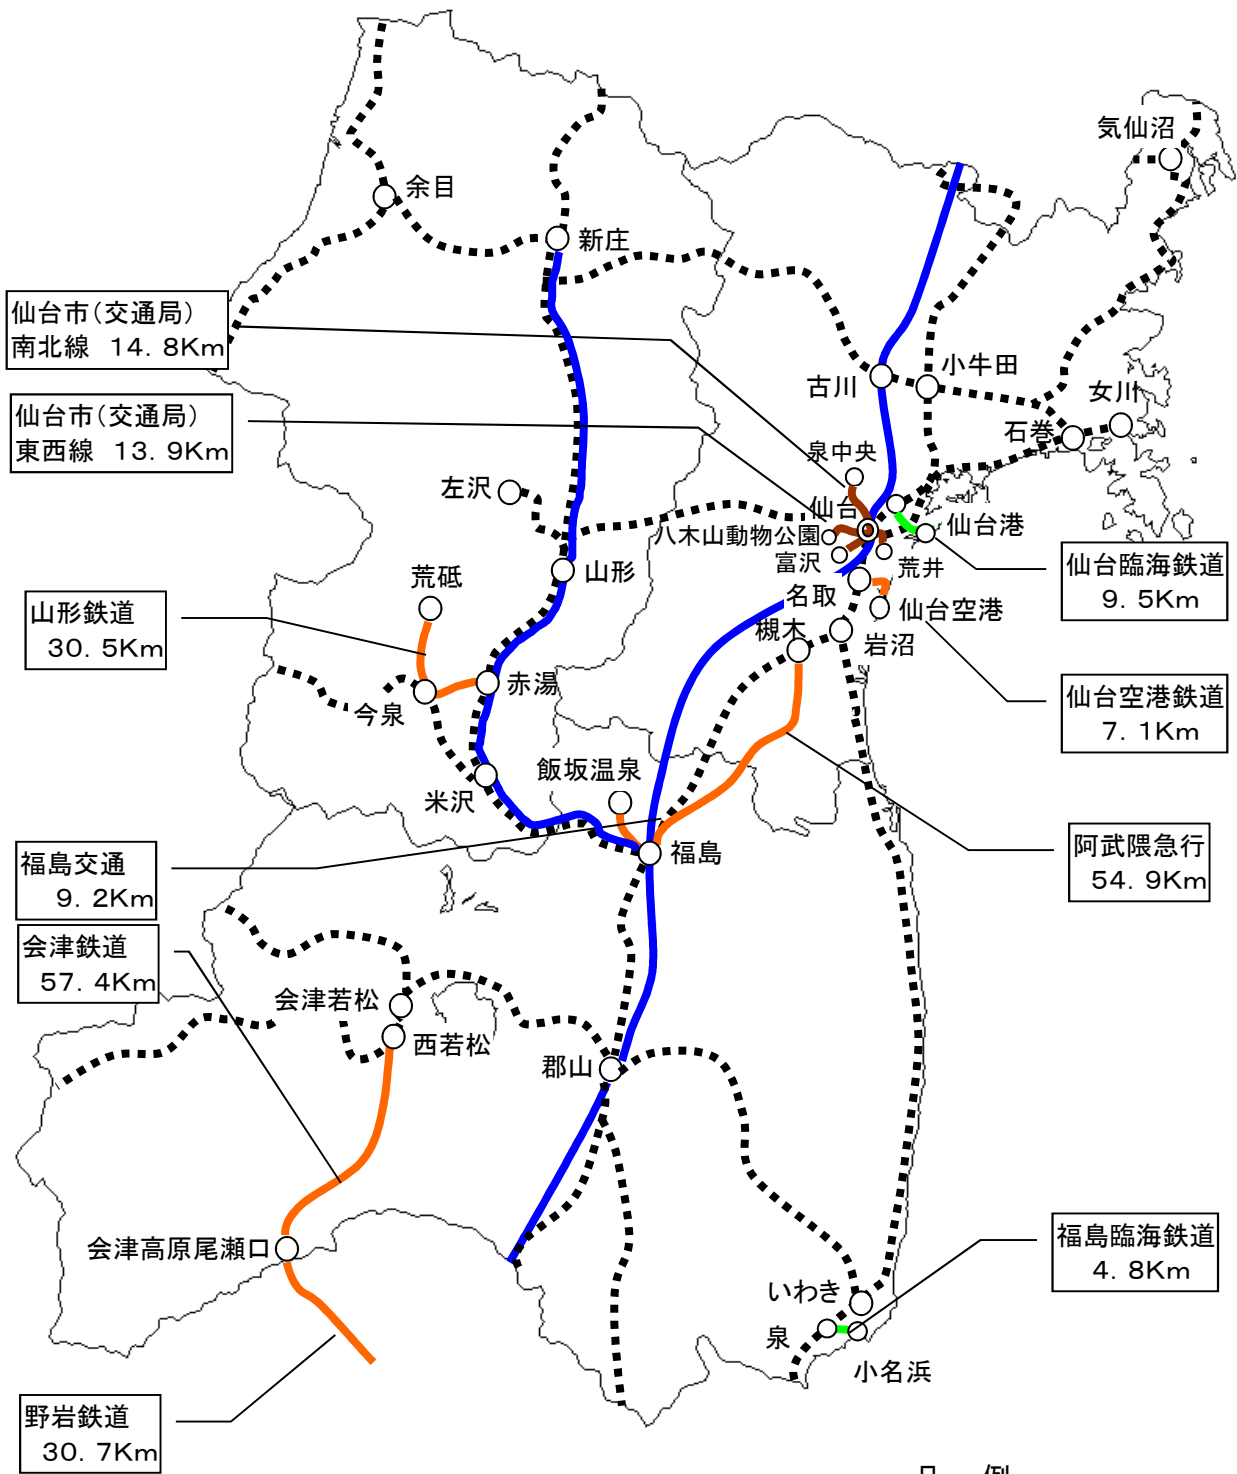

(2)管内鉄道路線略図

北東北

# 南東北

## 凡 例

- 民鉄線
- 公営地下鉄線
- 貨物鉄道線
- 新幹線
- ⋯ JR在来線