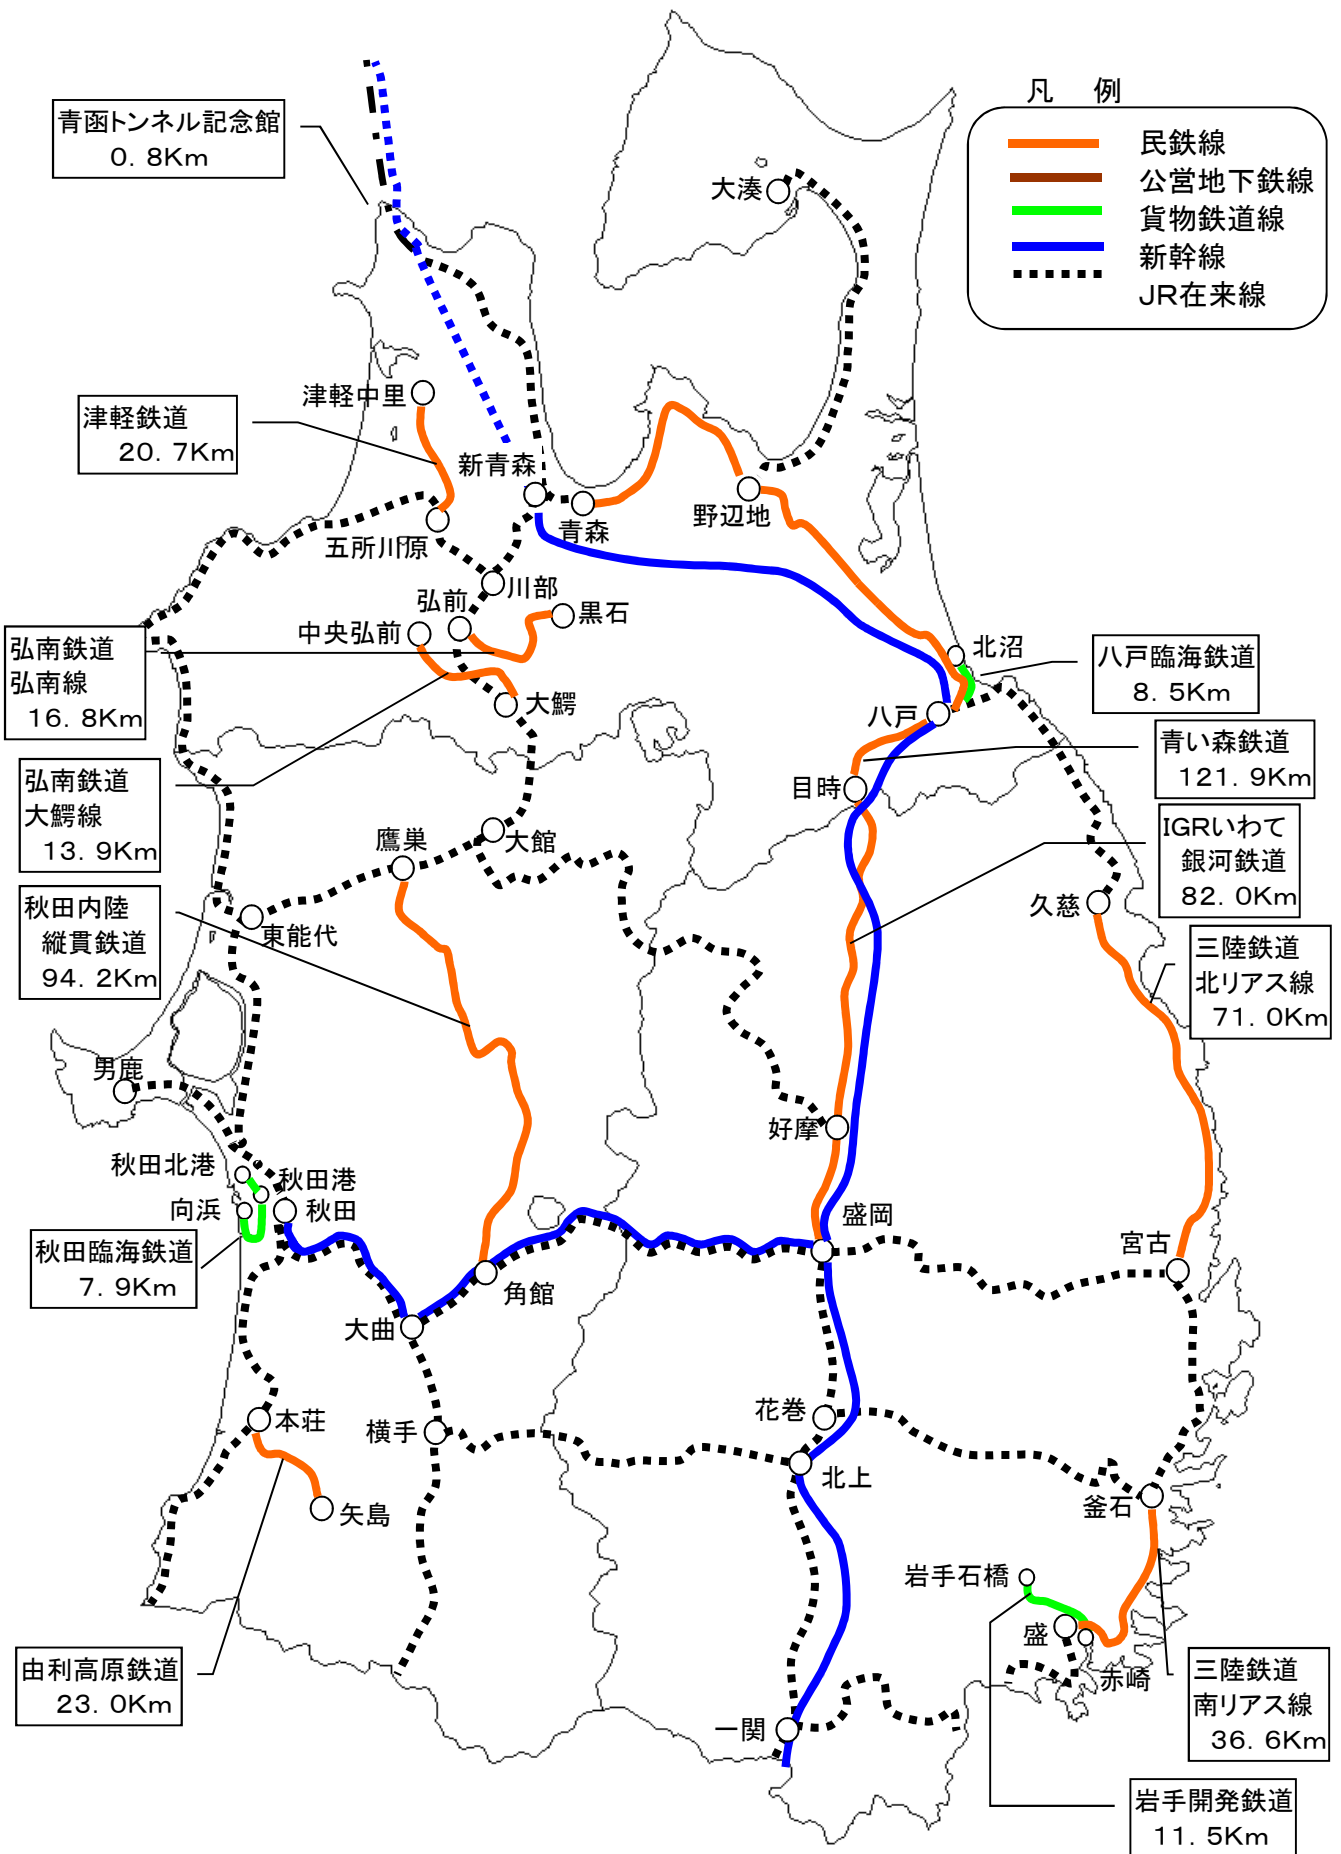

(2)管内鉄道路線略図

北東北

# 南東北

## 凡 例

- 民鉄線
- 公営地下鉄線
- 貨物鉄道線
- 新幹線
- ⋯ JR在来線