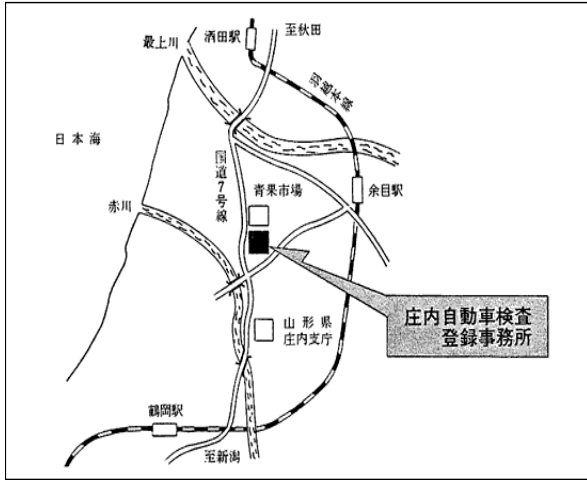

宮城運輸支局

〒983-8540 仙台市宮城野区扇町3丁目3-15
TEL (022)235-2517

秋田運輸支局

〒010-0816 秋田市泉字登木74-3
TEL (050)5540-2012

山形運輸支局

〒990-2161 山形市大字漆山字行段1422-1
TEL (050)5540-2013

山形運輸支局庄内自動車検査登録事務所
 〒997-1321 山形県東田川郡三川町大字押切
 新田字歌枕3 TEL (050)5540-2014