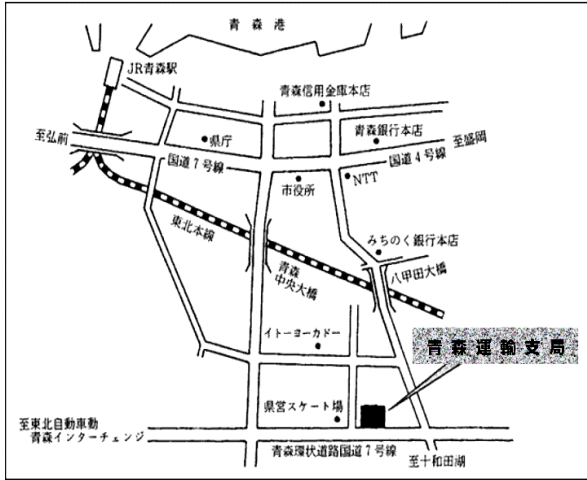

1 2 自動車検査の現況

①運輸支局・自動車検査登録事務所の所在地

青森運輸支局

〒030-0843 青森市大字浜田字豊田139-13
TEL (050)5540-2008

青森運輸支局八戸自動車検査登録事務所

〒039-2246 八戸市桔梗野工業団地2丁目12-12
TEL (050)5540-2009

岩手運輸支局

〒020-0891 岩手県紫波郡矢巾町流通センター南2丁目8-5 TEL (050)5540-2010