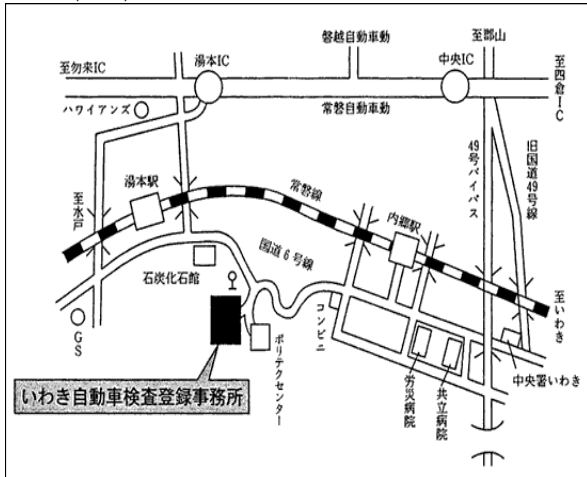

福島運輸支局いわき自動車検査登録事務所
〒973-8403 いわき市内郷綴町字舟場1-135
TEL (050)5540-2016