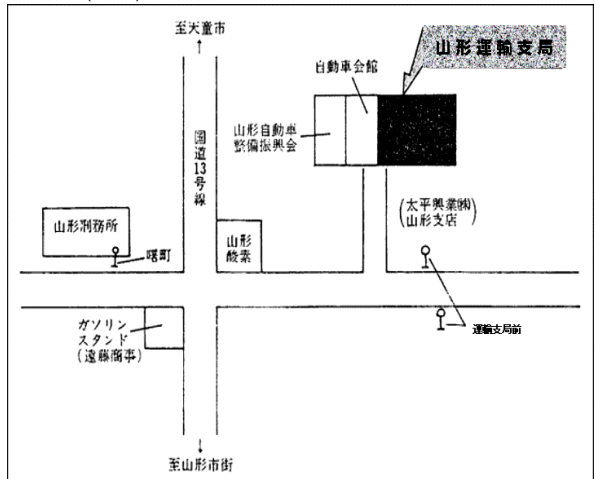

宮城運輸支局

〒983-8540 仙台市宮城野区扇町3丁目3-15
TEL (022)235-2517

秋田運輸支局

〒010-0816 秋田市泉字登木74-3
TEL (050)5540-2012

山形運輸支局

〒990-2161 山形市大字漆山字行段1422-1
TEL (050)5540-2013

山形運輸支局庄内自動車検査登録事務所
 〒997-1321 山形県東田川郡三川町大字押切
 新田字歌枕3 TEL (050)5540-2014