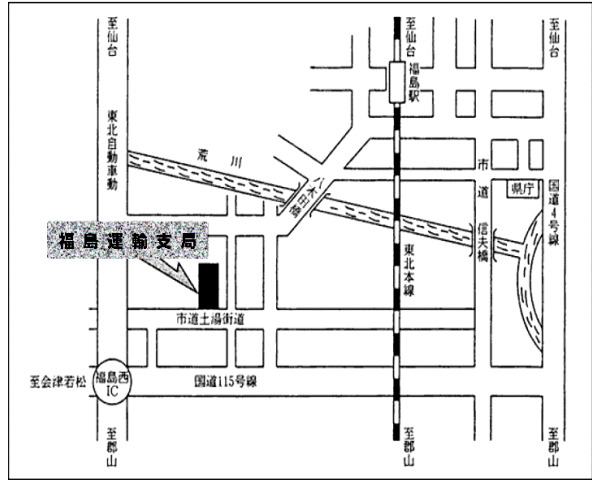

福島運輸支局
〒960-8165 福島市吉倉字吉田54
TEL (050)5540-2015