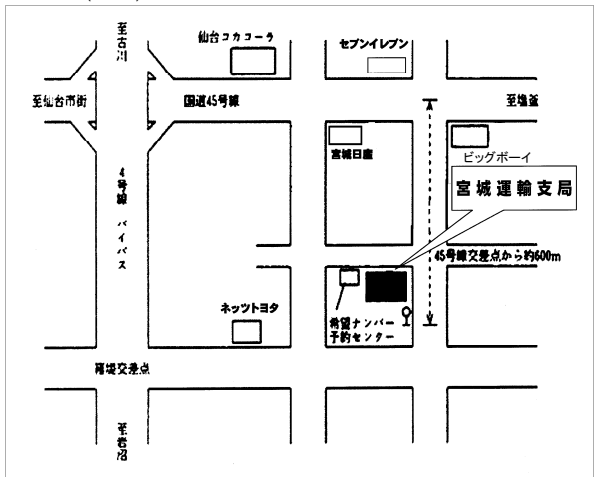

宮城運輸支局

〒983-8540 仙台市宮城野区扇町3丁目3-15
TEL (022)235-2517

秋田運輸支局

〒010-0816 秋田市泉字登木74-3
TEL (050)5540-2012

山形運輸支局

〒990-2161 山形市大字漆山字行段1422-1
TEL (050)5540-2013

山形運輸支局庄内自動車検査登録事務所
 〒997-1321 山形県東田川郡三川町大字押切
 新田字歌枕3 TEL (050)5540-2014