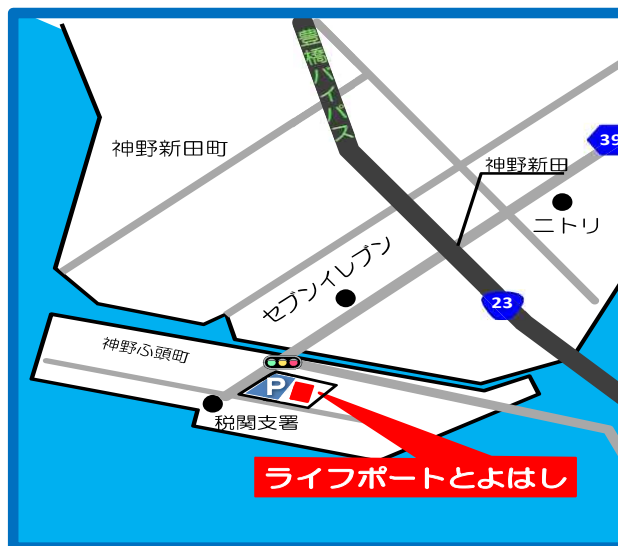

法令研修会場地図

駐車場は、駐車台数に制限があります。

乗合せか、公共交通機関のご利用をお願いします。

名古屋文理大学文化フォーラム (中ホール)
(稲沢市民会館)
 稲沢市正明寺3丁目114番地
 ☎ 0587-24-5111

小牧教育センター
 小牧市新小木三丁目32番1
 ☎ 0568-73-3321

知多市勤労文化会館 (つつじホール)
 知多市緑町5-1
 ☎ 0562-33-3600

名古屋市公会堂
 名古屋市昭和区鶴舞1丁目1番3号
 ☎ 052-731-7191
 ※駐車場は **有料** です

法令研修会場地図

駐車場は、駐車台数に制限があります。

乗合せか、公共交通機関のご利用をお願いします。

豊田市民文化会館（小ホール）
 豊田市小坂町12-100
 ☎ 0565-33-7111

幸田町民会館
 額田郡幸田町大字大草字丸山60
 ☎ 0564-63-1111
 ※敷地内すべて **禁煙** です

ライフポートとよはし（中ホール）
 豊橋市神野ふ頭町3番地の22
 ☎ 0532-33-2111
 ※敷地内すべて **禁煙** です