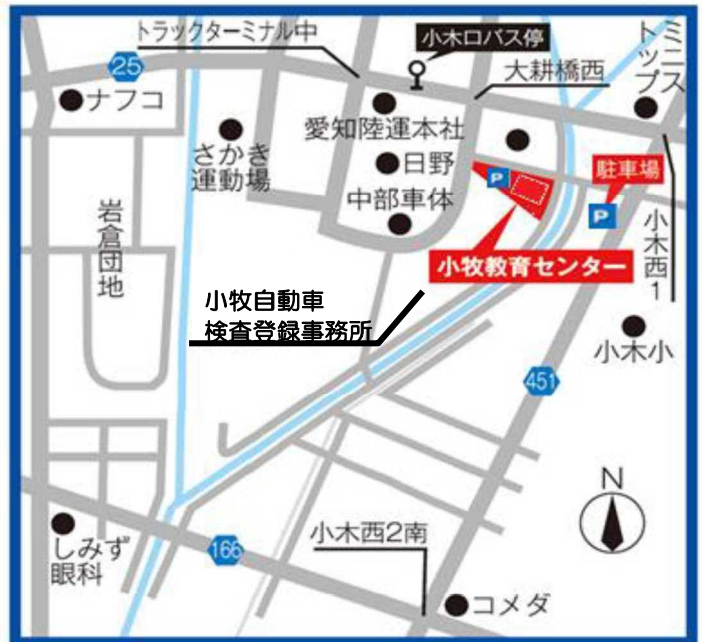

法令研修会場地図

駐車場は、駐車台数に制限があります。

乗合せか、公共交通機関のご利用をお願いします。

名古屋文理大学文化フォーラム (中ホール)
(稲沢市民会館)
 稲沢市正明寺3丁目114番地
 ☎ 0587-24-5111

小牧教育センター
 小牧市新小木三丁目32番1
 ☎ 0568-73-3321

知多市勤労文化会館 (つつじホール)
 知多市緑町5-1
 ☎ 0562-33-3600

名古屋市公会堂
 名古屋市昭和区鶴舞1丁目1番3号
 ☎ 052-731-7191
 ※駐車場は **有料** です