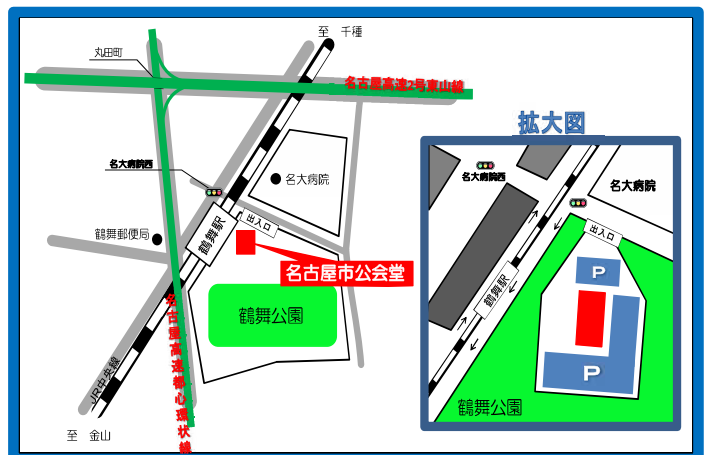

法令研修会場地図

駐車場は、駐車台数に制限があります。

乗合せか、公共交通機関のご利用をお願いします。

名古屋文理大学文化フォーラム (中ホール)
(稲沢市民会館)
 稲沢市正明寺3丁目114番地
 ☎ 0587-24-5111

小牧教育センター
 小牧市新小木三丁目32番1
 ☎ 0568-73-3321

知多市勤労文化会館 (つつじホール)
 知多市緑町5-1
 ☎ 0562-33-3600

名古屋市公会堂
 名古屋市昭和区鶴舞1丁目1番3号
 ☎ 052-731-7191
 ※駐車場は **有料** です

法令研修会場地図

駐車場は、駐車台数に制限があります。

乗合せか、公共交通機関のご利用をお願いします。

豊田市民文化会館（小ホール）
 豊田市小坂町12-100
 ☎ 0565-33-7111

幸田町民会館
 額田郡幸田町大字大草字丸山60
 ☎ 0564-63-1111
 ※敷地内すべて **禁煙** です

ライフポートとよはし（中ホール）
 豊橋市神野ふ頭町3番地の22
 ☎ 0532-33-2111
 ※敷地内すべて **禁煙** です