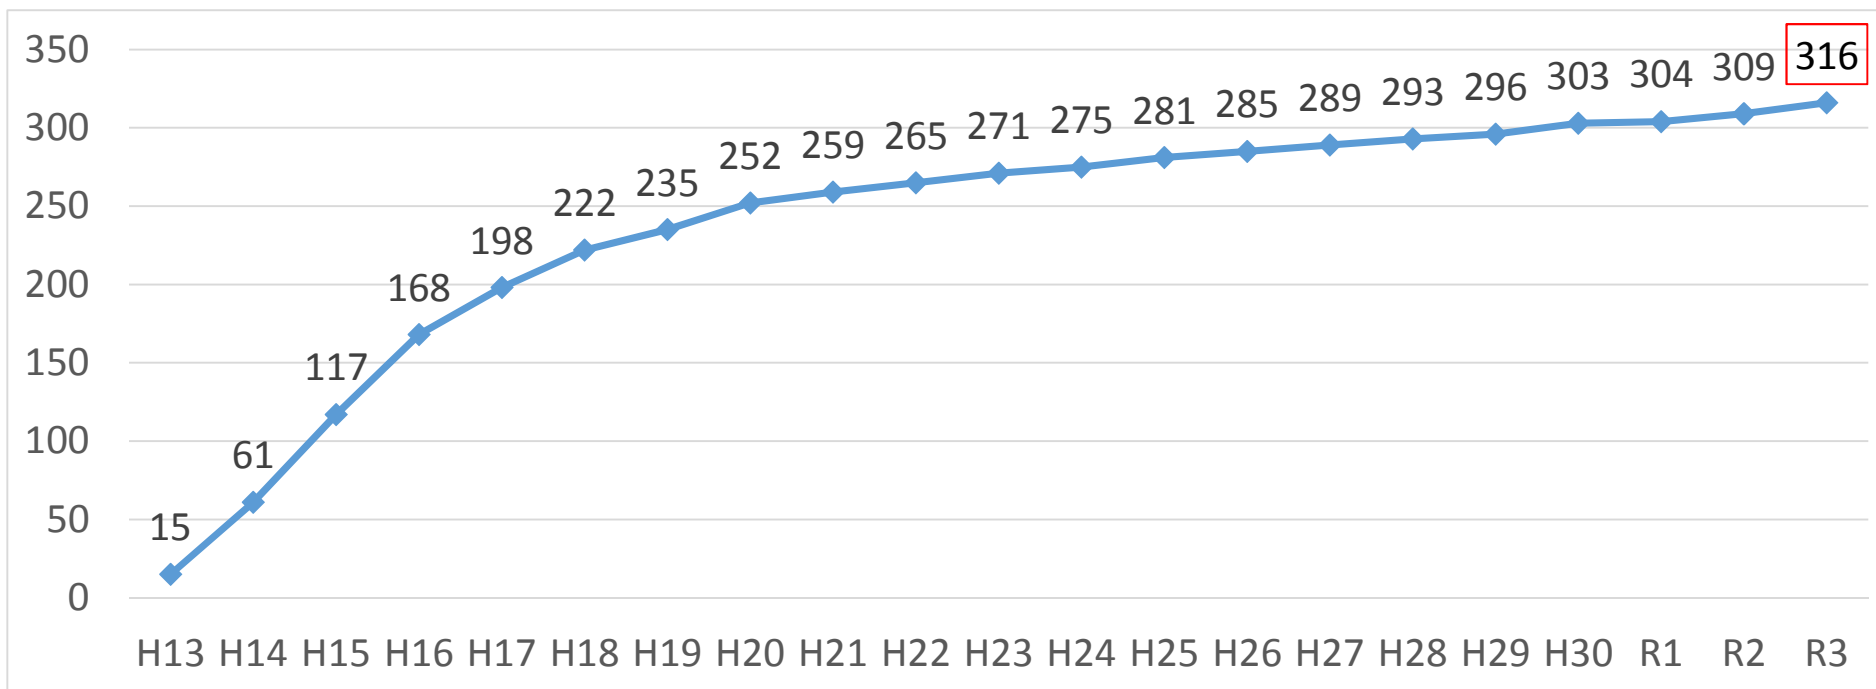

移動等円滑化促進方針・基本構想の作成状況

・全国における基本構想は、316市区町において作成されており、作成率は約2割となっている。
 ・人口規模が比較的大きい「市・区」で見ると、作成率は3分の1となっており、そのうち政令市・中核市・特別区は8割以上となっている。

＜基本構想の作成 自治体数＞

	全国	市・区				町	村
		政令市	中核市	その他の市	特別区		
作成率	18.2 %	95.0 %	83.8 %	28.0 %	91.3 %	3.4 %	0.0 %
作成数	316 / 1741	19 / 20	52 / 62	199 / 710	21 / 23	25 / 743	0 / 183

地域別 基本構想の作成状況 (令和3年度末時点) ※ブロック内訳は、運輸局と同じ

資料2

	北海道	東北	関東	北陸信越	中部
作成数	16	14	95	18	44
作成率	8.9 %	6.2 %	27.7 %	12.8 %	24.9 %
	16 / 179	14 / 227	95 / 343	18 / 141	44 / 177
うち市・区の作成率	40.0 %	16.8 %	41.7 %	28.3 %	39.0 %
	14 / 35	13 / 77	90 / 216	17 / 60	41 / 105