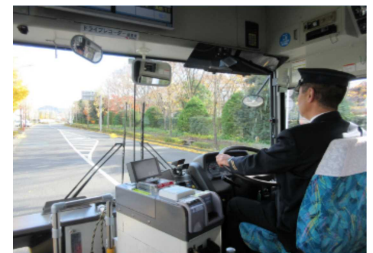

令和元年7月9日

中部運輸局岐阜運輸支局

連絡先：中部運輸局岐阜運輸支局
輸送・監査担当
伊藤、井出、澁谷
Tel. 058-279-3714

「バス運転体験イベント」を開催します！

近年、運輸産業では運転者を初めとした人手不足が深刻化しており、特に、乗合バスでは路線の撤退、コミュニティバスでは受託事業者の不在などの事態に陥っています。こうした状況を受けて、中部運輸局では運輸産業における人材確保を支援する取り組みを行っています。

今回、岐阜運輸支局では路線バス運転者の仕事への理解を深めてもらい、バス業界への就業を促すため下記のとおり、①中途入社を希望される方（新卒者以外）と②学生の方（新卒者）を対象に「バス運転体験会」を開催致します。

「車の運転が好き」「人と接することが好き」という方に気軽に申し込んで頂きたいと考えております。

記

1. 日時
   ①【中途入社者向け】
   令和元年8月10日（土） 13:30～16:30
   ②【学生向け】
   令和元年8月23日（金） 11:00～17:00
2. 場所
   ①福富自動車教習所（住所：岐阜市福富西ノ山2064）
   ②岐阜乗合自動車（株） 柿ヶ瀬営業所（住所：岐阜市南柿ヶ瀬39-1）
   及び福富自動車教習所（同上）
3. 定員 ①②ともに10名（先着順・要予約）
4. 参加資格
   ①普通免許取得後3年以上経過している方
   （AT限定不可）
   バス運転者の仕事に興味のある方、バス運転者として働きたい方
   ②普通免許を所有している方（AT限定可）
   四大・短大・専門学校に在籍している方
   バス運転者の仕事に興味のある方、バス運転者として働きたい方