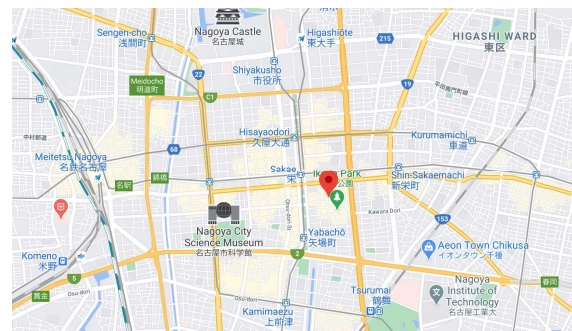

HIGHLIGHT

- ・地元民が通い詰める人気レストランで名古屋メシを堪能
- ・「オリジナルFoodieマップ」を使い、参加者の好みに合わせて訪れる飲食店のカスタマイズが可能
- ・♫は有名喫茶店でデザートまたはあんかけスパで楽しみ、心もお腹も満たされます！

説明

名古屋駅・栄東エリア周辺に宿泊する訪日旅行者が夜の空いた時間を楽しめるナイトタイムコンテンツ！
 地元民が通いつめる料理屋さんをガイドの解説と共に周るフードツアー。家族から一人旅行者まで幅広く楽しめます。
 宿泊施設が集まる栄東エリアで、合計3軒、懐石料理店や喫茶店、レストランで地元料理やデザートを楽しめます。また、ツアー中にはガイドが名古屋の歴史や食文化の魅力を説明しながら回遊します。
 1軒目は、名古屋ご当地グルメ、味噌カツ、手羽先、愛知県産魚介類が楽しめる飲食店でお腹を満たします。2,3軒目は、栄東エリアの人気飲食店を掲載した「Foodieマップ」を使い、参加者の趣向に合わせて店舗を選定して周遊します。♫は、あんかけスパまたはコマダのシロノワールから選択可能！名古屋を訪れたら必ず食べるべき料理を厳選したFoodieのためのツアー。

受け入れ情報

■ 所要時間・開始時間
3時間・18:00

■ 催行人数（最大/最小）
 1人～

ACCESS

Sakae 4-chome
 (5mins walk from Sakae Station)

名古屋栄東Foodieツアー

スケジュール

- ①月曜日：18:00 - 21:00
- ②火曜日：18:00 - 21:00
- ③水曜日：18:00 - 21:00
- ④木曜日：18:00 - 21:00
- ⑤金曜日：18:00 - 21:00
- ⑥土曜日：18:00 - 21:00
- ⑦日曜日：18:00 - 21:00

その他プラン情報

参加条件

- ・年齢制限なし
- ・3歳以下で飲食不要の場合は無料

ミーティングポイントと住所

スターバックスコーヒー ベストウェスタンホテル名古屋栄4丁目店前
(名古屋市中区栄4丁目6-1 ベストウェスタンホテル名古屋)

注意事項の喚起

- ・食べ物のアレルギーがある場合は当日ガイドに申告

緊急対応の準備 (no show, 天候不良、遅刻etc.)

地域情報

周辺の主要観光地、スポット、宿泊施設

周辺観光地/スポット：オアシス21・久屋大通公園・名古屋市科学館
宿泊施設：名古屋東急ホテル・アパホテル名古屋栄東

前後で体験可能なコンテンツ

栄駅周辺でショッピング・名古屋市科学館観覧

コメント

ツアー開催場所は栄駅から徒歩5分程度のため、栄周辺に宿泊している訪日旅行者にとって夜間に気軽に楽しめるツアー商品です。