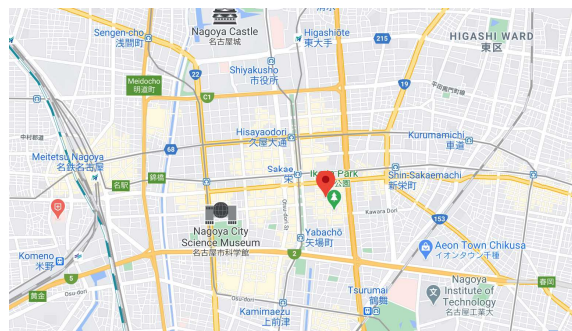

HIGHLIGHT

- ・地元に愛され雰囲気溢れる居酒屋で飲み歩き
- ・「オリジナル飲み歩きマップ」を使い、参加者の好みに合わせて訪れる飲食店のカスタマイズが可能
- ・手羽先、味噌カツなど、お酒にご当地グルメを堪能

説明

名古屋駅・栄東エリア周辺に宿泊する訪日旅行者が夜の空いた時間を楽しめるナイトタイムコンテンツ！
 地元民のセカンドホームである居酒屋が集まるディープなエリア、女子大小路で飲み歩き。海外のガイドブックには載っていないような地元に愛される飲食店合計3軒で、地元愛知県に住むローカルガイドと一緒に食事とお酒を堪能します。
 1,2軒目は、愛知県のご当地グルメ、お酒を提供している人気の飲食店掲載した「飲み歩きマップ」を使い、参加者の趣向に合わせて店舗を選定し、女子大小路エリアの夜の景色を楽しみながらハシゴ酒。ツアーの締めくくり3軒目は日本でしか体験できないバンド付「Liveカラオケ」でツアーが一つに。ツアー後も引き続き飲み歩きできるように、飲み歩きマップを電子配布します。

受け入れ情報

■ 所要時間・開始時間
 3時間・19:00

■ 催行人数（最大/最小）
 1人～

ACCESS

Sakae 4-chome
 (5mins walk from Sakae
 Station)

名古屋栄東バーホッピングツアー

スケジュール

- ①月曜日：19:00 - 22:00
- ②火曜日：19:00 - 22:00
- ③水曜日：19:00 - 22:00
- ④木曜日：19:00 - 22:00
- ⑤金曜日：19:00 - 22:00
- ⑥土曜日：19:00 - 22:00
- ⑦日曜日：19:00 - 22:00

その他プラン情報

■参加条件

- ・年齢制限20歳以上

■ミーティングポイントと住所

スターバックスコーヒー ベストウェスタンホテル名古屋栄4丁目店前
(名古屋市中区栄4丁目6-1 ベストウェスタンホテル名古屋)

■注意事項の喚起

- ・食べ物のアレルギーがある場合は当日ガイドに申告

■緊急対応の準備 (no show, 天候不良、遅刻etc.)

地域情報

■周辺の主要観光地、スポット、宿泊施設

周辺観光地/スポット：オアシス21・久屋大通公園・名古屋市科学館
宿泊施設：名古屋東急ホテル・アパホテル名古屋栄東

■前後で体験可能なコンテンツ

栄駅周辺でショッピング・名古屋市科学館観覧

■コメント

ツアー開催場所は栄駅から徒歩5分程度のため、栄周辺に宿泊している訪日旅行者にとって夜間に気軽に楽しめるツアー商品です。