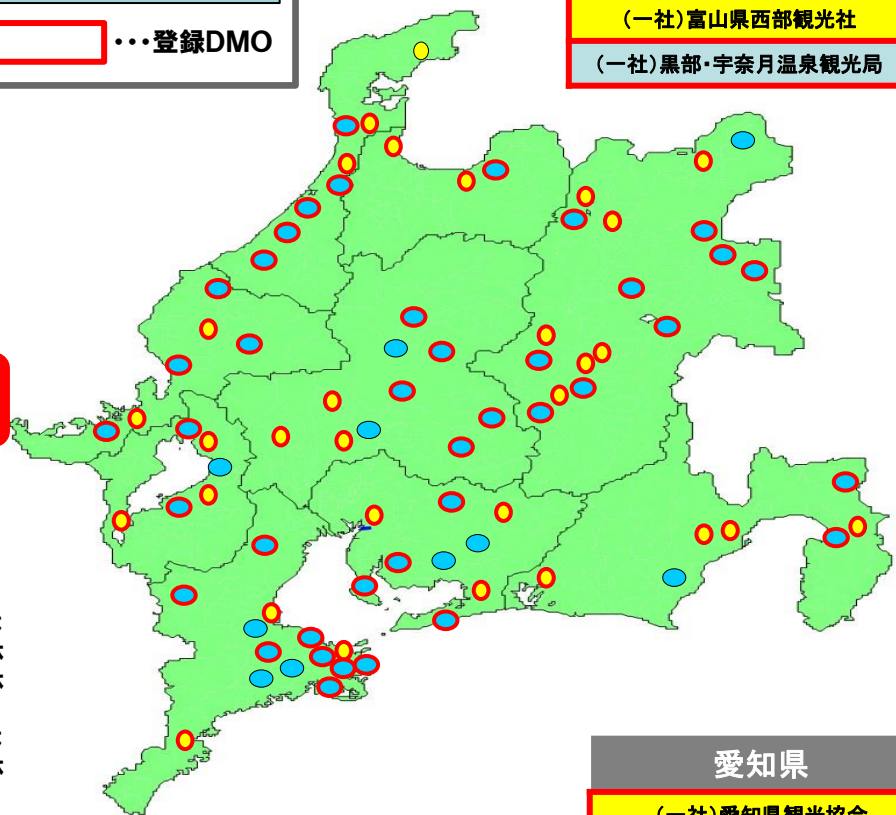

昇龍道エリアの観光地域づくり法人(DMO)一覧 (R6.9.24 現在)★

昇龍道プロジェクト

地域連携DMO

地域DMO

□...登録DMO

【広域連携DMO】
 (一社) 中央日本総合観光機構

★R6.9.24 新規登録

団体数 81団体
 登録DMO 70団体
 広域連携DMO 1団体
 地域連携DMO 29団体
 地域DMO 40団体
 候補DMO 11団体
 地域連携DMO 1団体
 地域DMO 10団体