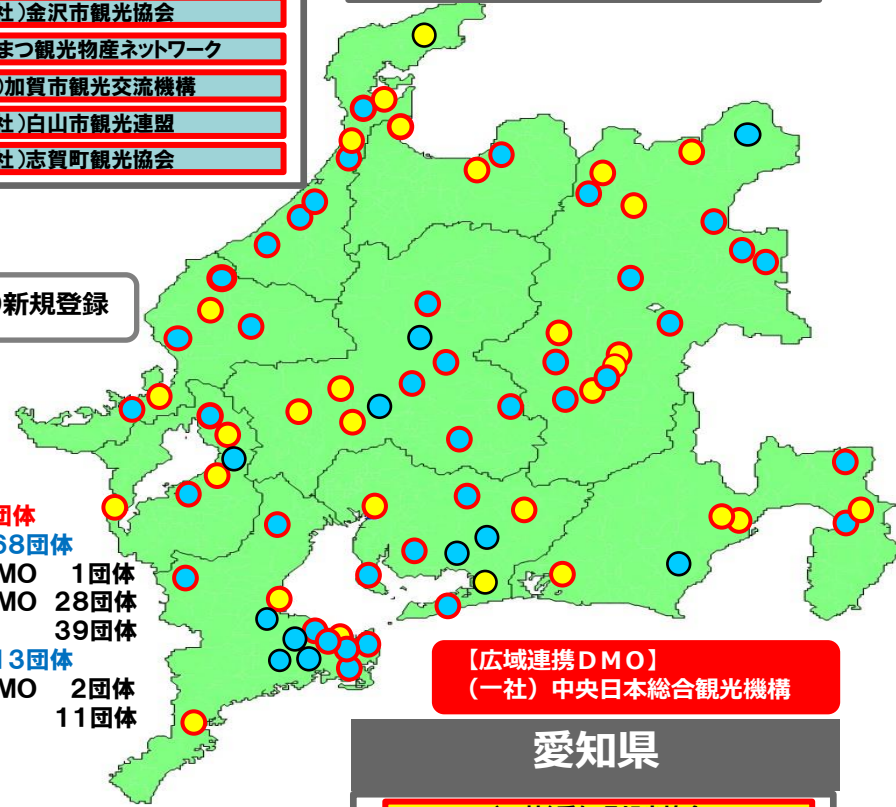

滋賀県

- (公社)びわこビジターズビューロー
- (一社)近江ツーリズムボード
- ★ (一社)比叡山・びわ湖DMO
- (一社)近江八幡観光物産協会
- ★ (公社)長浜観光協会
- (一社)びわ湖の素DMO

三重県

- (公社)三重県観光連盟
- (公社)伊勢志摩観光コンベンション機構
- (一社)東紀州地域振興公社
- (一社)津市観光協会
- (公社)伊勢市観光協会
- (一社)相模海女文化運営協議会
- (一社)鳥羽市観光協会

石川県

- (公社)石川県観光連盟
- (一社)なおお・なかのどDMO
- (一社)能登半島広域観光協会
- (一社)金沢市観光協会
- (一社)こまつ観光物産ネットワーク
- (一社)加賀市観光交流機構
- (一社)白山市観光連盟
- (一社)志賀町観光協会

富山県

- (公社)とやま観光推進機構
- (一社)富山県西部観光社
- (一社)黒部・宇奈月温泉観光局

★ R6.3.29新規登録

団体数 81団体
 登録DMO 68団体
 広域連携DMO 1団体
 地域連携DMO 28団体
 地域DMO 39団体
 候補DMO 13団体
 地域連携DMO 2団体
 地域DMO 11団体