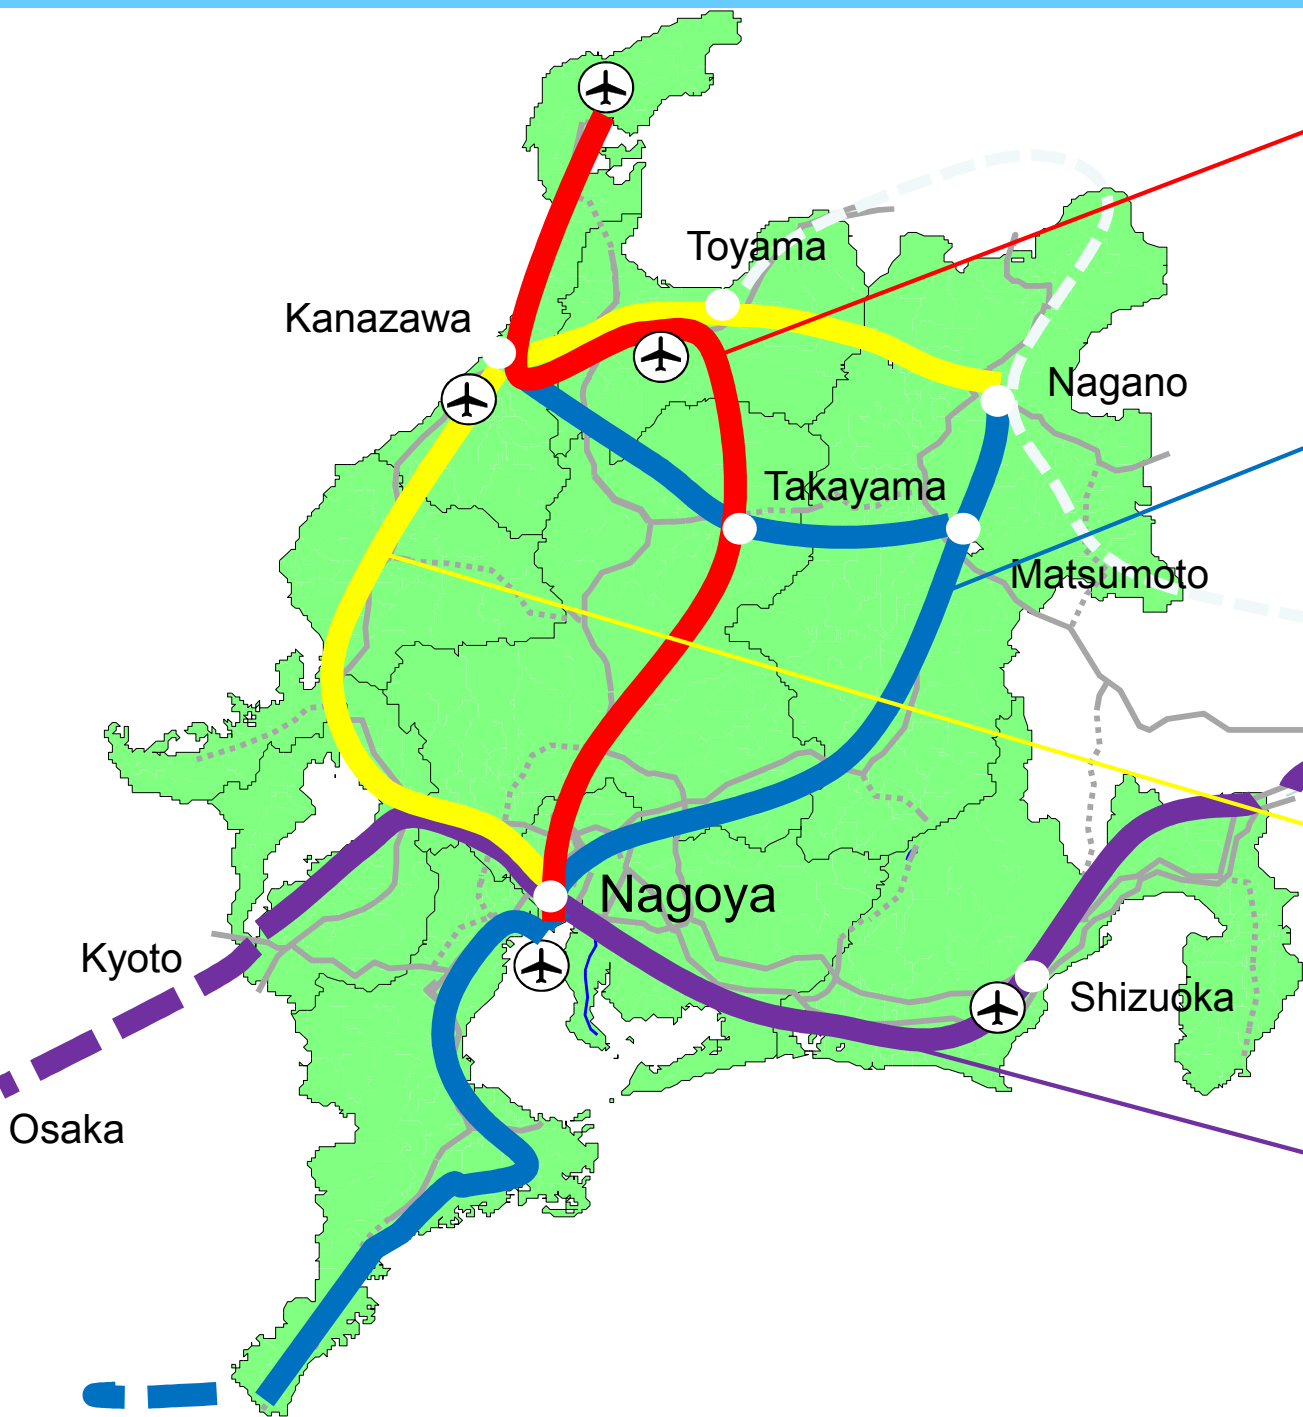

「昇龍道」の4つのモデルコース

Dragon Course

《伝承空間への誘い》
能登半島を頭とする龍が天に昇っていく様子に見立てた「昇龍道の象徴的なコース」

Nostalgic Course

《「日本人の心・ふるさと」お伊勢参りと世界遺産を巡る旅》
古きよき日本と出会い、「日本人の心」に触れるコース

Great Nature Course

《大自然の醍醐味 アルペンと古代探訪の旅》
アルペン、奇岩、古代湖などの「大自然」の営みや雄大さに触れるコース

Ukiyo-e Course

《サムライ文化・伝統技術リアル体験》
「浮世絵」が描かれた時代をつくったサムライゆかりの城や古戦場、ものづくりを体験するコース