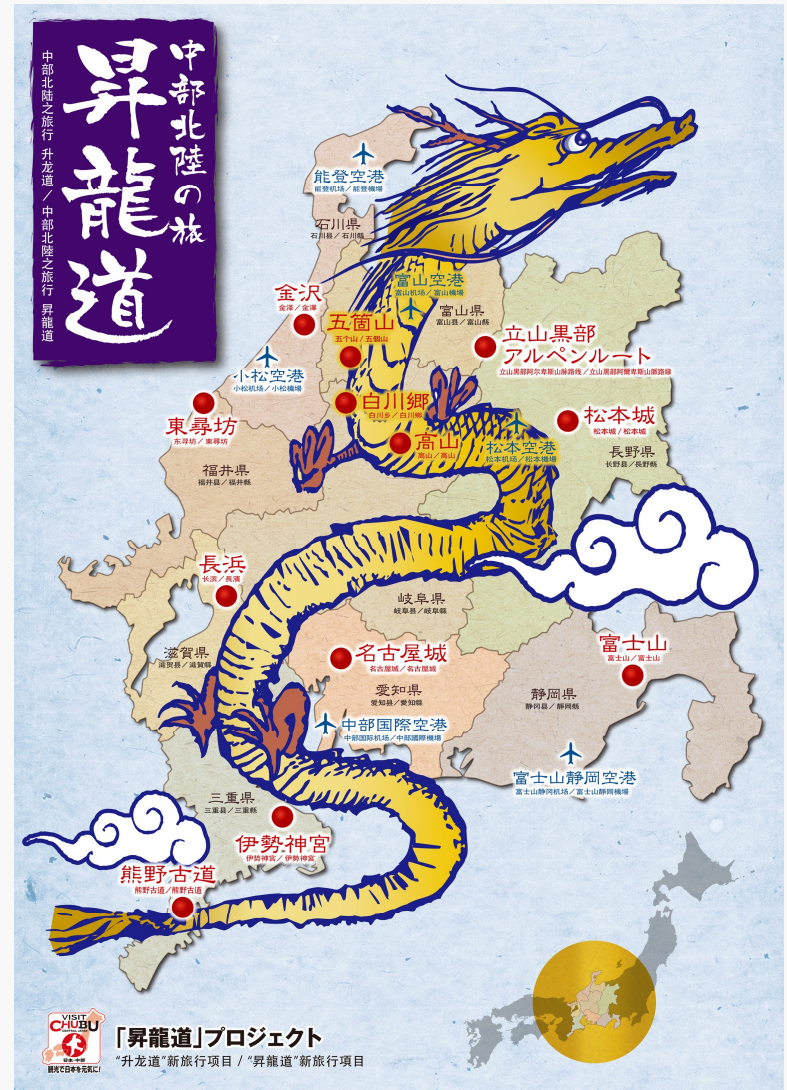

ICカードリーダー (イメージ)

観光PR支援Wi-Fiステーション(防災防犯)

双方向通信システム(Wi-Fi)

観光WiFi スポット

災害時避難者管理 (観光客)

設置の事例

横須賀市平坂公園

横須賀市役所前公園

- ◆横須賀市
※横須賀市との随意契約。
※商業目的等禁止場所への導入となりました。

双方向デジタルサイネージの使用例

我们迷路了!
(道に迷ったの)

是不是感到为难什么?
(何かお困りですか?)

中部地区観光、地域振興プロジェクト

「昇龍道」プロジェクト
"升龙道"新旅行項目 / "昇龍道"新旅行項目

外国人にも優しい国際都市機能(Wi-Fi)

在日中国人の人口(東海3県)		
愛知県	47,454人	6.90%
静岡県	13,458人	1.96%
三重県	9,454人	1.38%
合計	70,366人	10.24%
全国	687,156人	