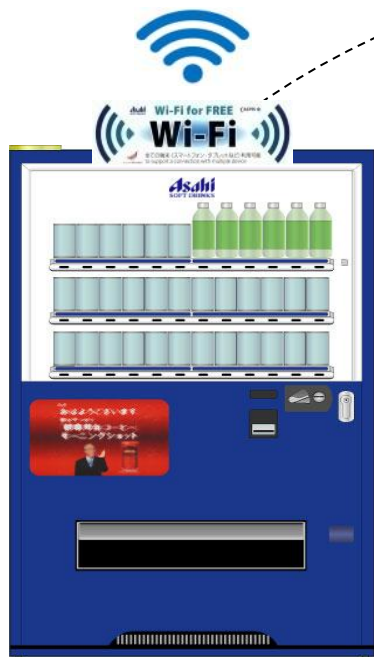

パブリックスペースには、Wi-Fi自販機で全ての訪問客にフリーWi-Fiの提供を。

観光客が集まる観光案内所や休憩所には、タケショウのWi-Fi自販機を設置頂くことで、Wi-Fi自販機で地域の観光情報を発信→宿泊施設ではポケットWi-Fiレンタルサービスでエリアカバーする、コラボレーション提案です。

半径～約50m程度

※設置電波環境及びご使用端末によって
利用範囲が前後します。

「災害対策用のWi-Fi自販機」として、バッテリー搭載型Wi-Fiシステムや、災害バンダー(停電時運用可自販機)をオプションでご用意しております。