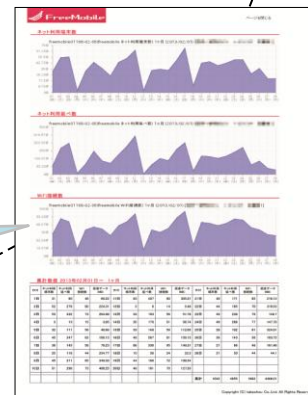

コストを抑えた、地域一体となつてのWi-Fiのおもてなし

国内外の観光客に対するフリーWi-Fiを普及させるにあたって、「アクセスポイントの費用は」「認証方法は」「設置数は」が議論となっています。

その地域の組合様や協会様が主体となって、地域一体のWi-Fiの取組みとして、同じSSIDで、コストを抑えた、地域のWiFiブランディング、おもてなしの姿。

「下呂温泉では、Gero-onsen-WiFi が使えます」