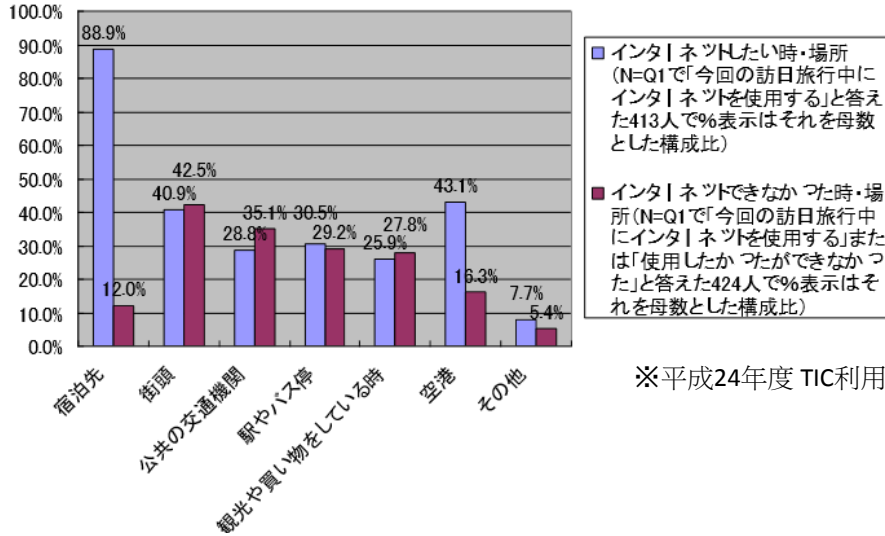

～ ホテル・旅館（組合 / 協会）様へ、新たなフリーWi-Fiのご提案～

《事例紹介：下呂温泉旅館協同組合様》 インバウンド観光客に対するポケットWi-Fiレンタルサービス事業

昇龍道プロジェクト推進協議会 第4回Wi-Fi環境整備分科会
2015/2/9

訪日外国人観光客のネット環境への要望

「インターネットをしたい時・場所」と「インターネットできなかった時・場所」の結果比較

Point

滞在中にインターネットを使用すると答えた人に、どのような時・場所でインターネットをしたいか聞いたところ、「**宿泊施設**」との回答が**88.9%**を占め、次いだ「**空港**」(43.1%)の2倍以上となった。

※平成24年度 TIC利用外国人旅行者調査報告書 (日本政府観光局(JNTO)より抜粋)

外国人観光客だけではなく、宿泊施設を利用する日本人観光客でも重視する項目です

表 33 宿泊施設を利用する際に重視する項目 (複数回答)

項目	全体	60歳以上	60歳未満
インターネットの良質なサービス	47.7%	40.2%	49.7%
インターネットの無料利用環境	47.3%	44.9%	48.0%
Wi-Fiサービス	39.1%	37.0%	39.7%
インターネットの高速通信	27.4%	23.6%	28.4%
インターネットのセキュリティ	11.3%	12.7%	10.9%