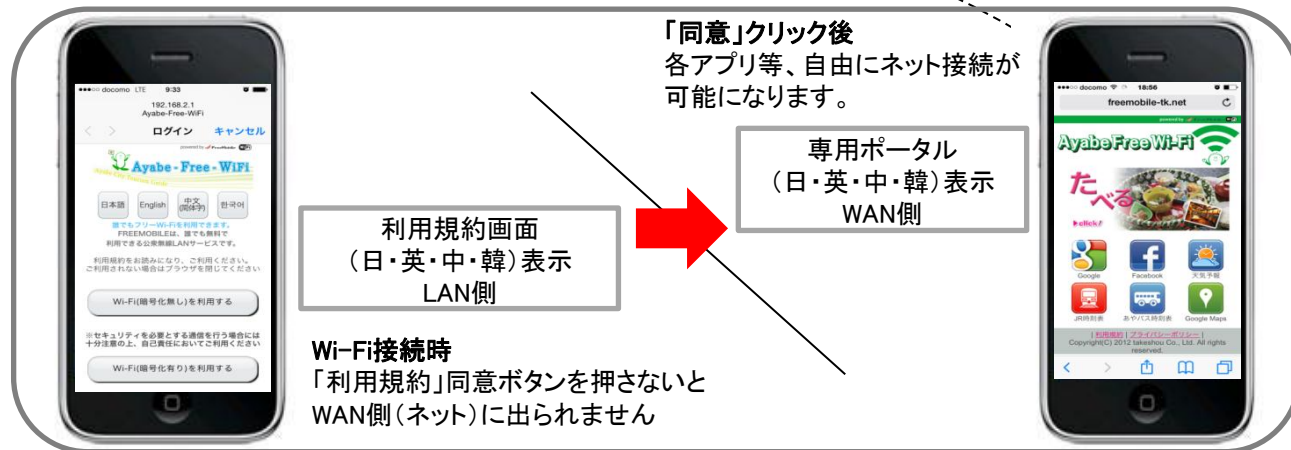

パブリックスペースには、Wi-Fi自販機で全ての訪問客にフリーWi-Fiの提供を。

観光客が集まる観光案内所や休憩所には、タケショウのWi-Fi自販機を設置頂くことで、Wi-Fi自販機で地域の観光情報を発信→宿泊施設ではポケットWi-Fiレンタルサービスでエリアカバーする、コラボレーション提案です。

半径～約50m程度

※設置電波環境及びご使用端末によって
利用範囲が前後します。

「災害対策用のWi-Fi自販機」として、バッテリー搭載型Wi-Fiシステムや、災害バンダー(停電時運用可自販機)をオプションでご用意しております。

各アクセスポイント別に、オーナー様のご要望をお伺いし、リダイレクト画面を作成致します。(無償) 日・英・中・韓の4カ国語。

設置後の効果測定を毎月の「グラフ/数値」レポートでご確認頂けます。